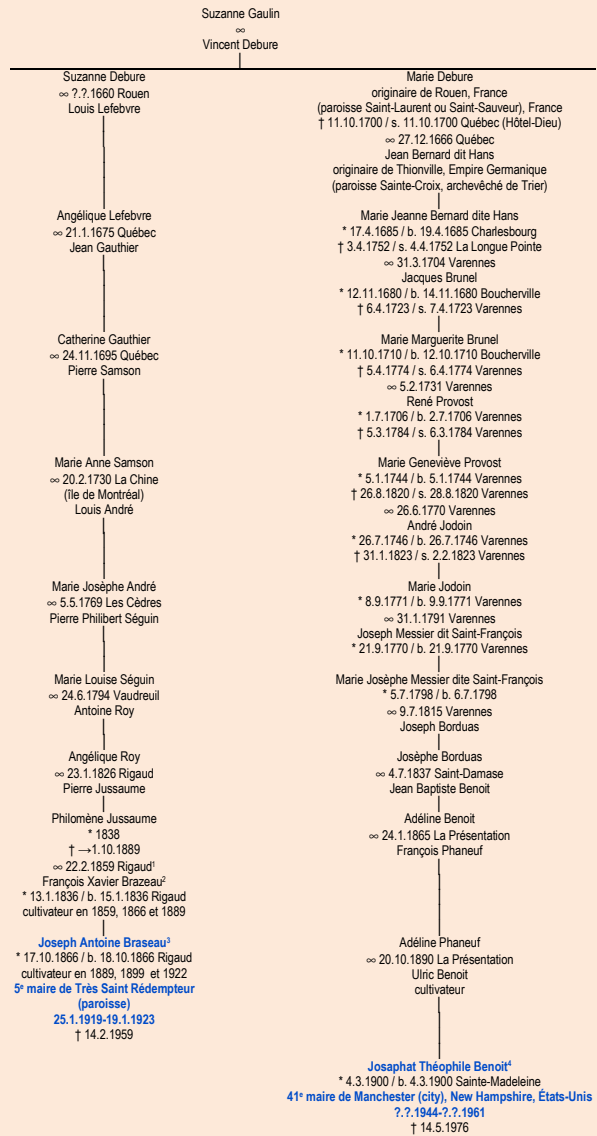

GAULIN

- Rouen, France -

Tableau mis à jour le samedi, 27 décembre 2014, 23:37:56
© Janko Pavsic

1 Registres de la paroisse Sainte-Madeleine, 1859, Rigaud.

2 Registres de la paroisse Sainte-Madeleine, 1836, Rigaud.

3 Registres de la paroisse Sainte-Madeleine, 1866, Rigaud ; Assermentation du maire, 25 janvier 1919, 7 février 1921 ; Assermentation de son successeur, 19 janvier 1923.

4 Registres de la paroisse Sainte-Madeleine, 1900 ; Silhouettes Franco-Américaines, 1957, pages 71-75.