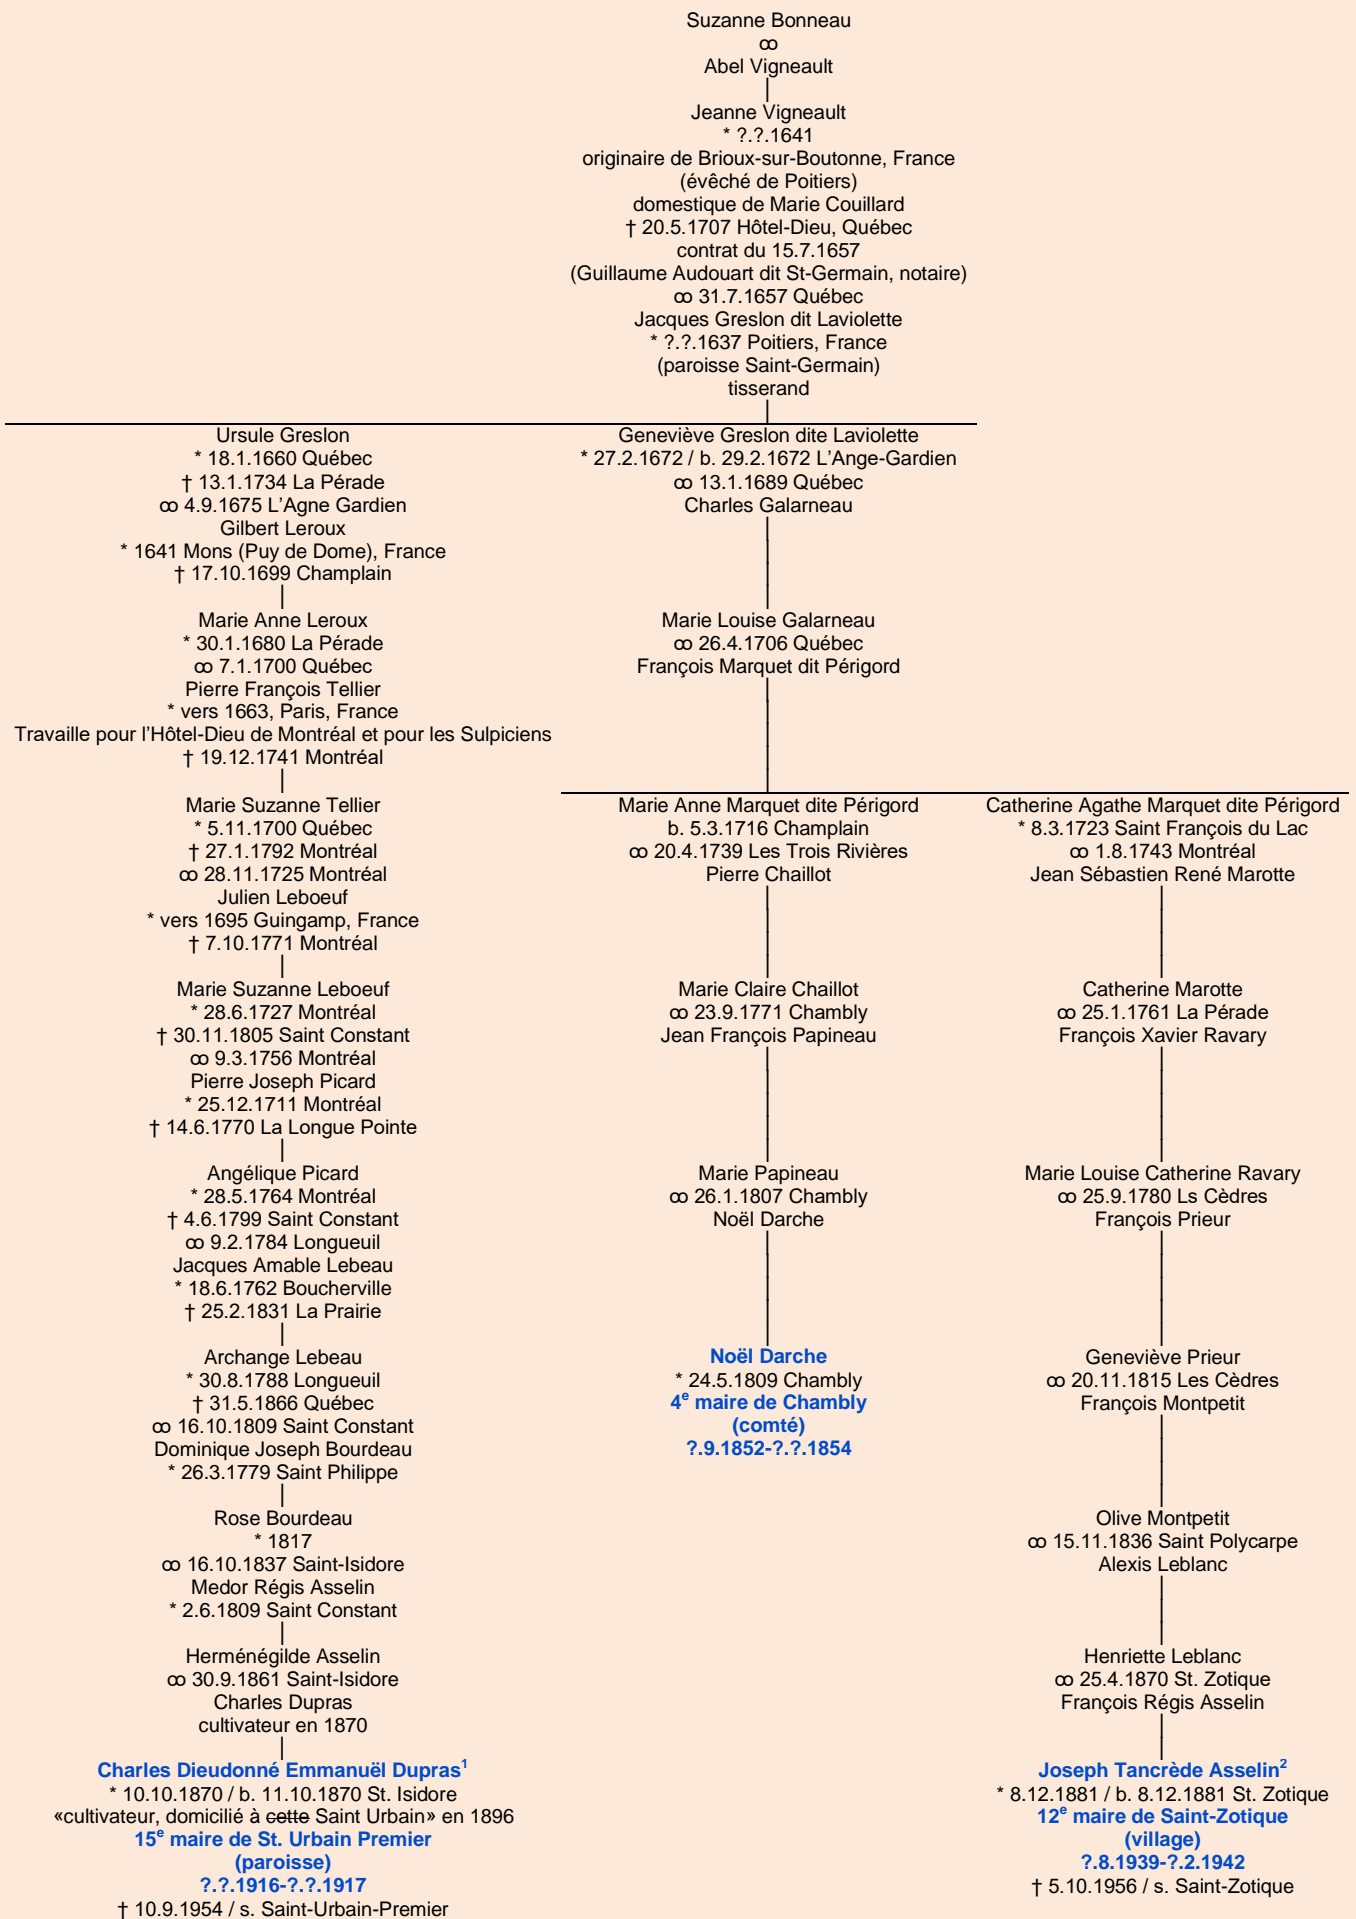

BONNEAU
- Brioux-sur-Boutonne, France -

Tableau mis à jour le vendredi, 25 novembre 2022, 07:21:27
© Janko Pavsic

1 Registres de la paroisse Saint-Isidore, 1870 (copie du greffe) ; 1896 (copie du greffe), Saint-Isidore.

2 Regtistres de la paroisse Saint-Zotique, 1881 (copie du greffe), Saint-Zotique.