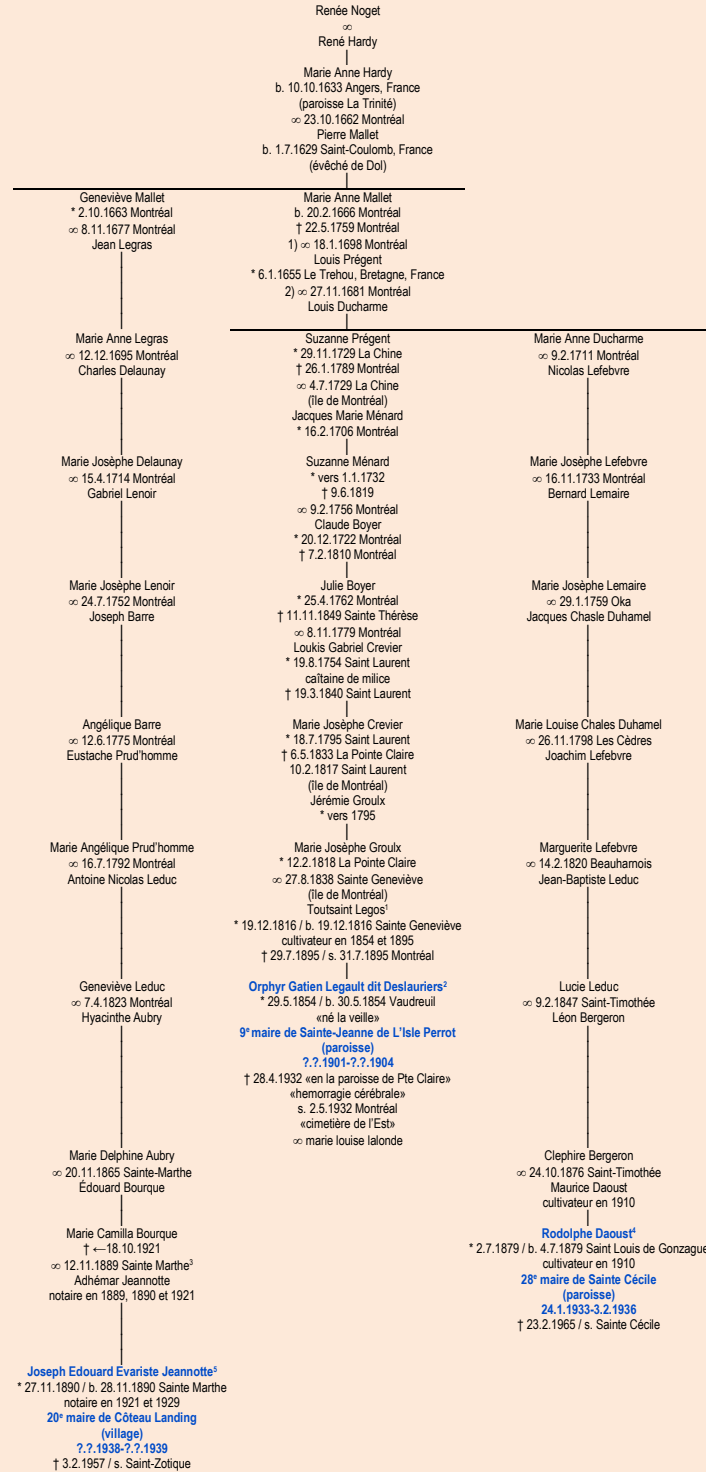

NOGET
- Angers, France -

Tableau mis à jour le jeudi, 6 février 2020, 22:35:39
© Janko Pavsic