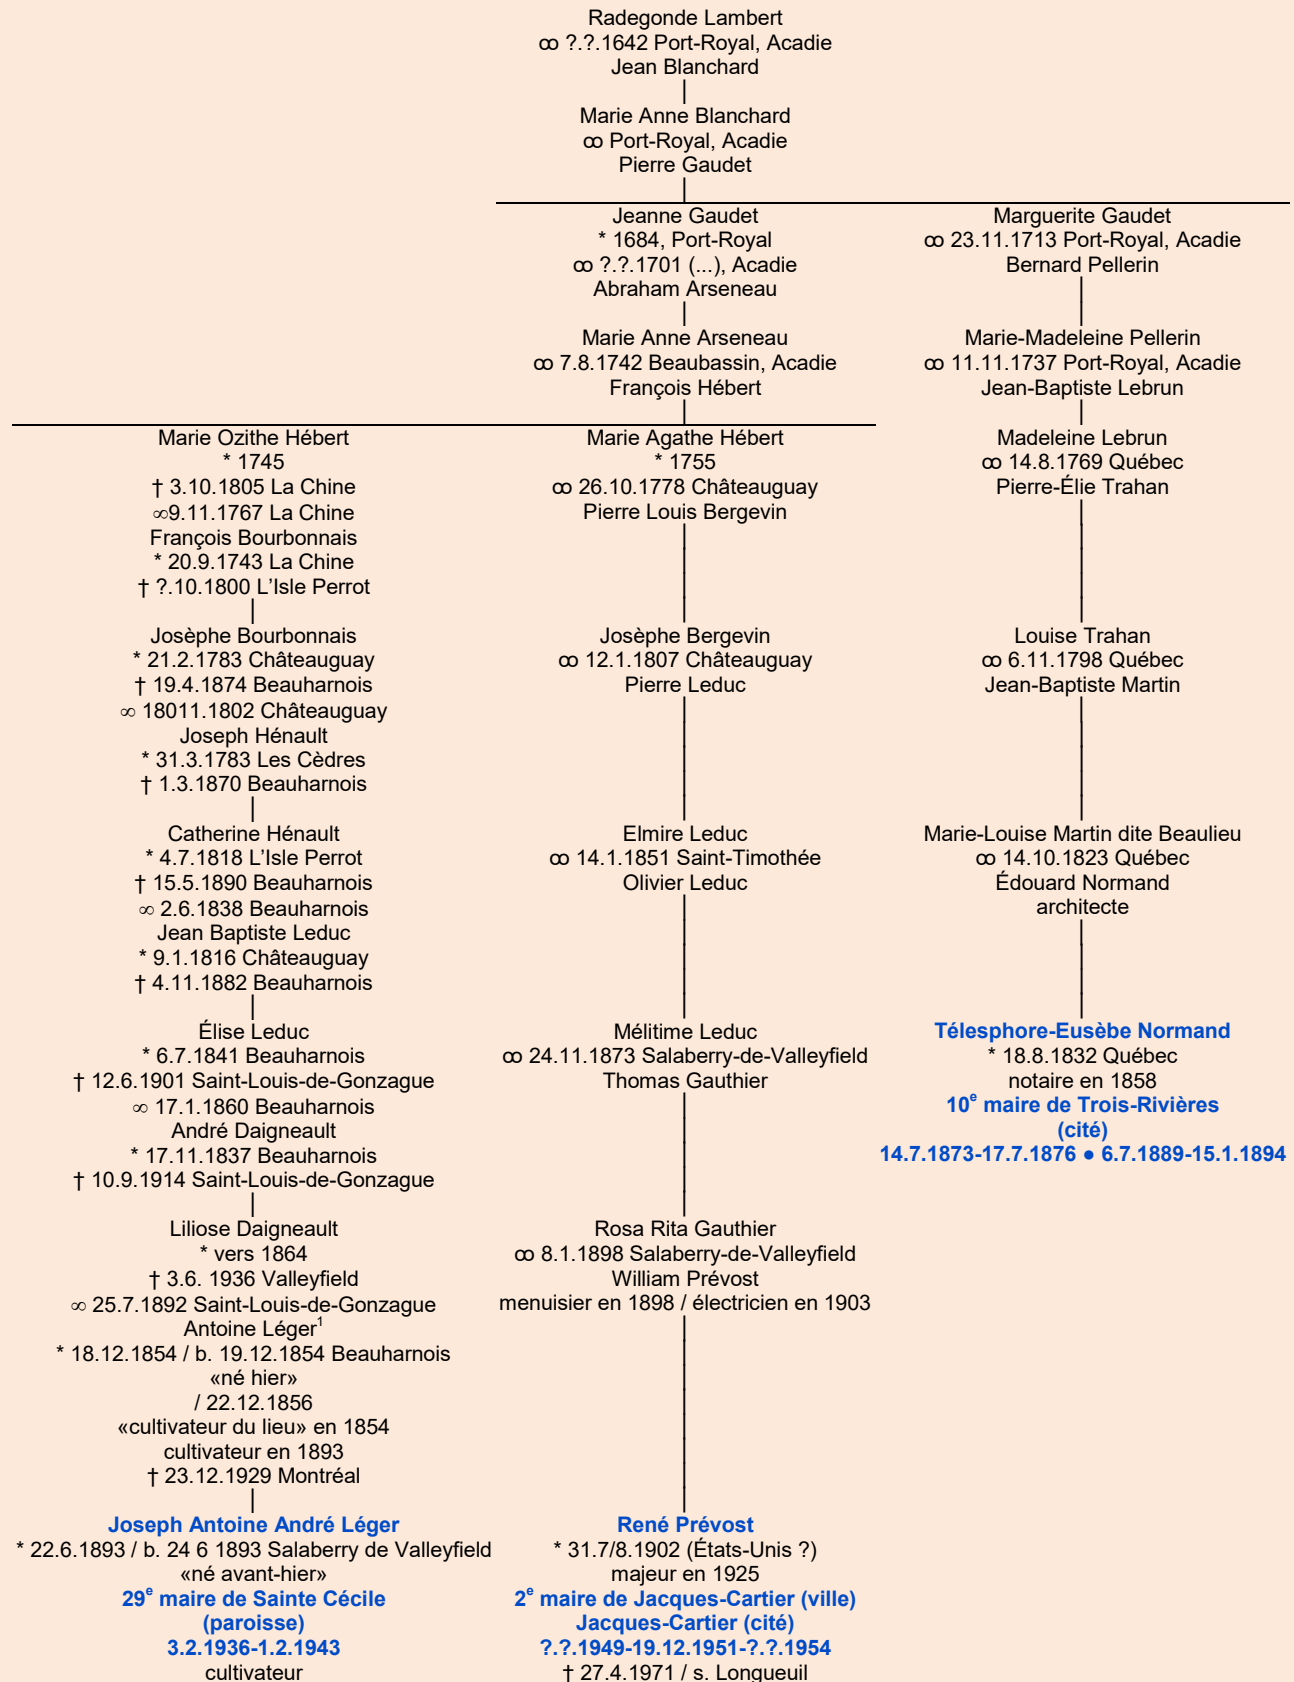

LAMBERT
- Port-Royal, Acadie -

[première version conservée de ce tableau](#)

Tableau mis à jour le dimanche, 19 avril 2020, 09:08:54
© Janko Pavsic

¹ Registres de la paroisse Saint-Clément, 1854 (copie du greffe), Beauharnois.