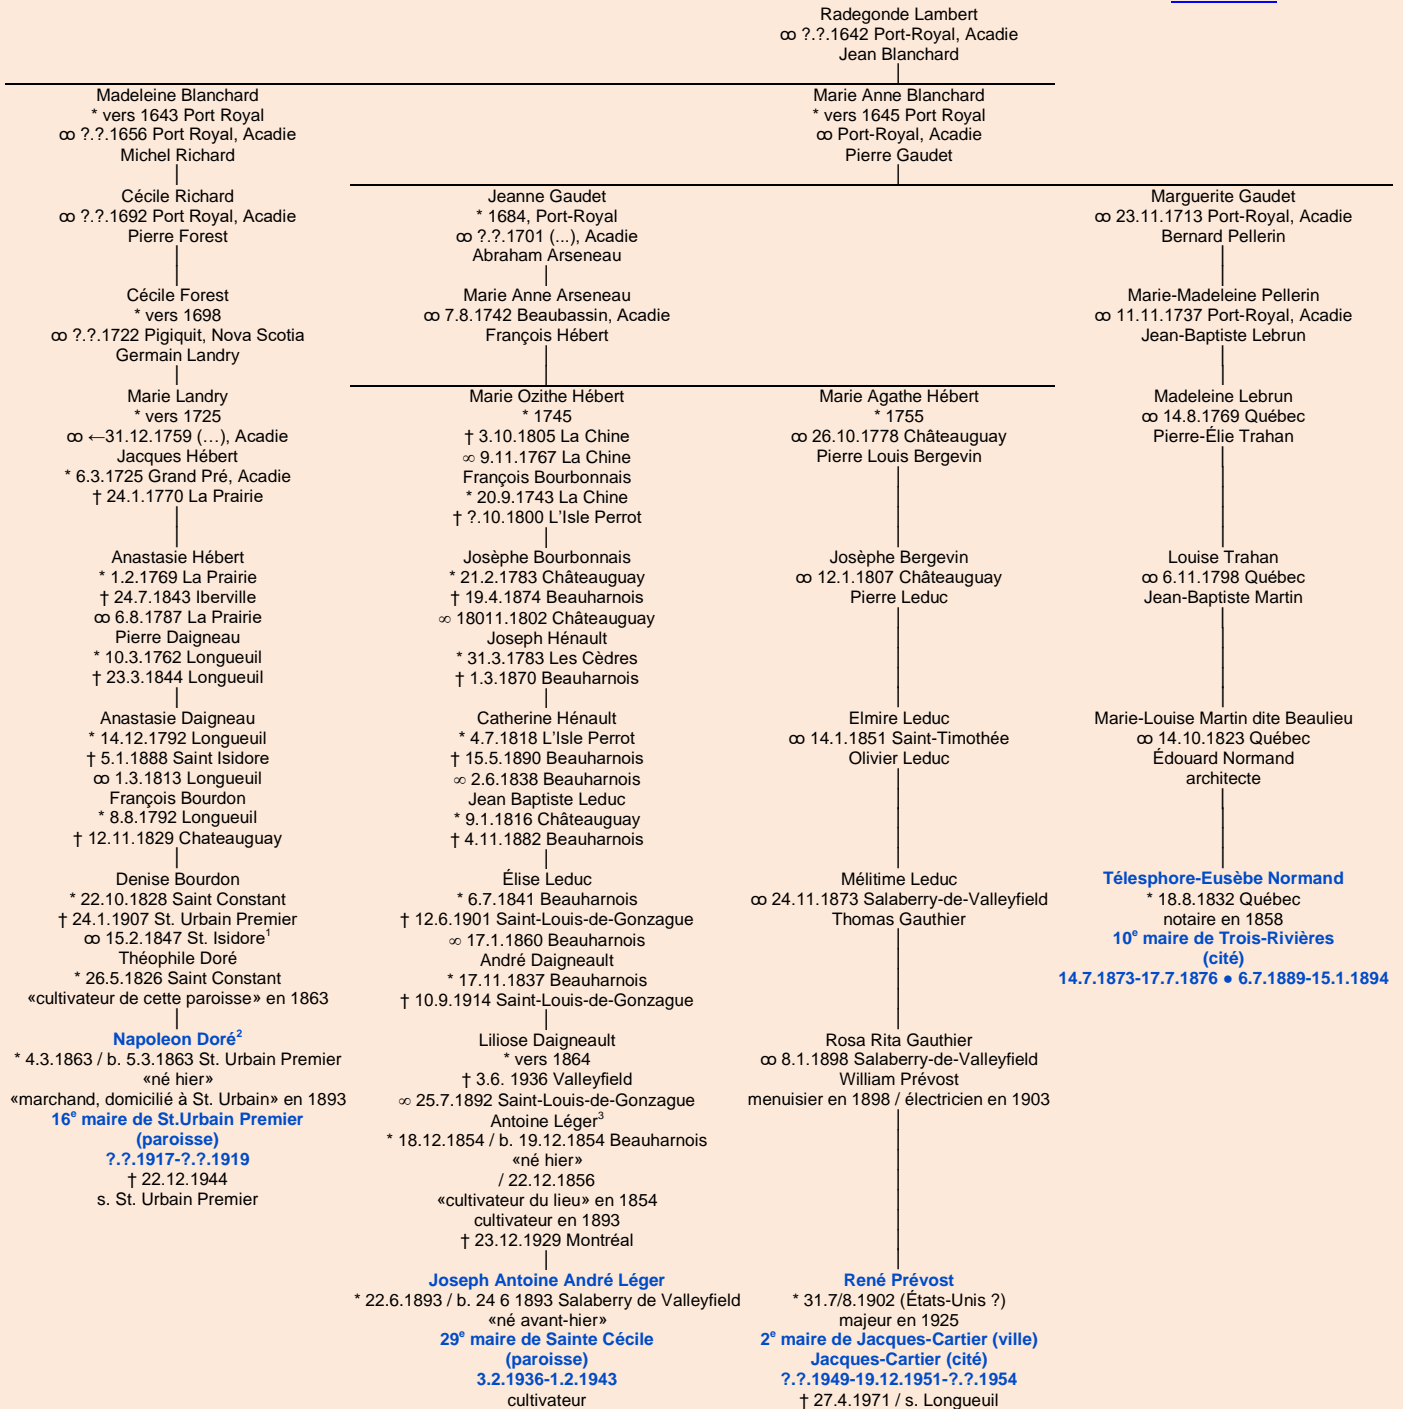

LAMBERT
- Port Royal, Acadie -

[version 2015](#)

Tableau mis à jour le mardi, 22 novembre 2022, 21:05:49
© Janko Pavsic

1 Registres de la paroisse Saint-Isidore, 1847 (copie du greffe), Saint-Isidore.
2 Registres de la paroisse Saint-Urbain-Premier, 1863 (copie du greffe), Saint-Urbain-Premier.
3 Registres de la paroisse Saint-Clément, 1854 (copie du greffe), Beauharnois.