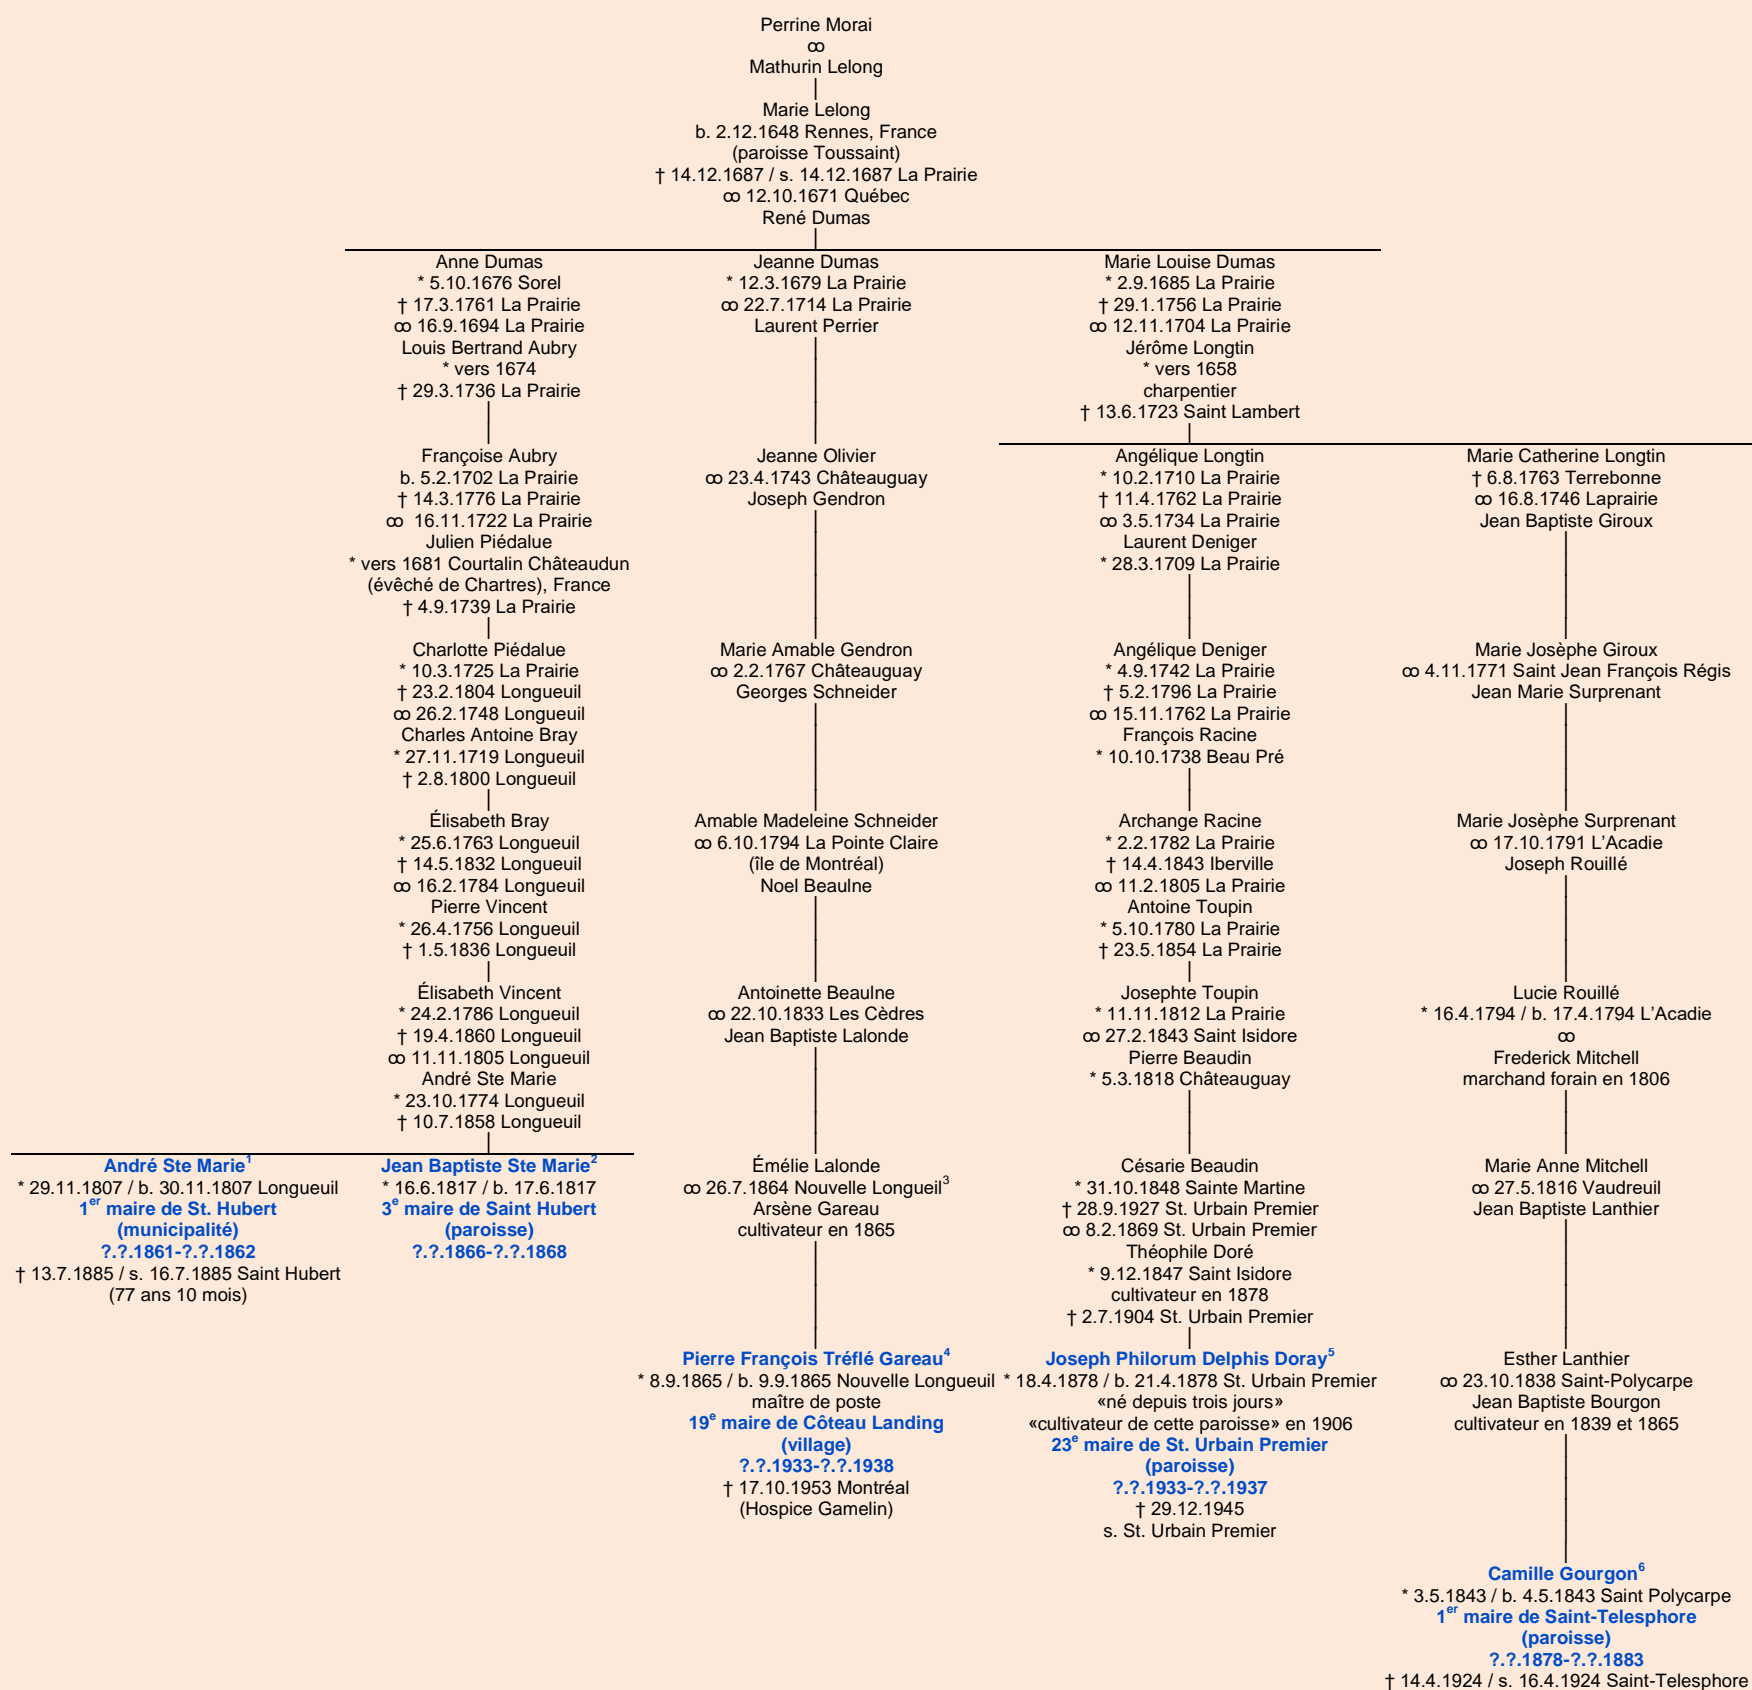

**MORAI**  
- Rennes, France -

Tableau mis à jour le mercredi, 23 novembre 2022, 09:08:37  
© Janko Pavsic

1 Registres de la paroisse Saint-Antoine, 1807 (copie du greffe), Longueuil ; Registres de la paroisse Saint-Hubert, 1885 (copie du greffe), Longueuil.

2 Registres de la paroisse Saint-Antoine, 1817 (copie du greffe), Longueuil.

3 Registres de la paroisse Saint-Polycarpe, 1864 (original paroissial), Saint-Polycarpe.

4 Registres de la paroisse Saint-Polycarpe, 1865 (original paroissial : Pierre François Tréflé Gareau) et 1865 (copie du greffe : Pierre François Gareau), Saint-Polycarpe ; La Presqu'île, jeudi 22 octobre 1953, page...

5 Registres de la paroisse Saint-Urbain-Premier, 1878 (copie du greffe), Saint-Urbain-Premier.

6 Registres de la paroisse Saint-Polycarpe, 1843 (copie du greffe), Saint-Polycarpe ; Registres de la paroisse Saint-Télesphore, 1924 (copie du greffe), Saint-Télesphore.