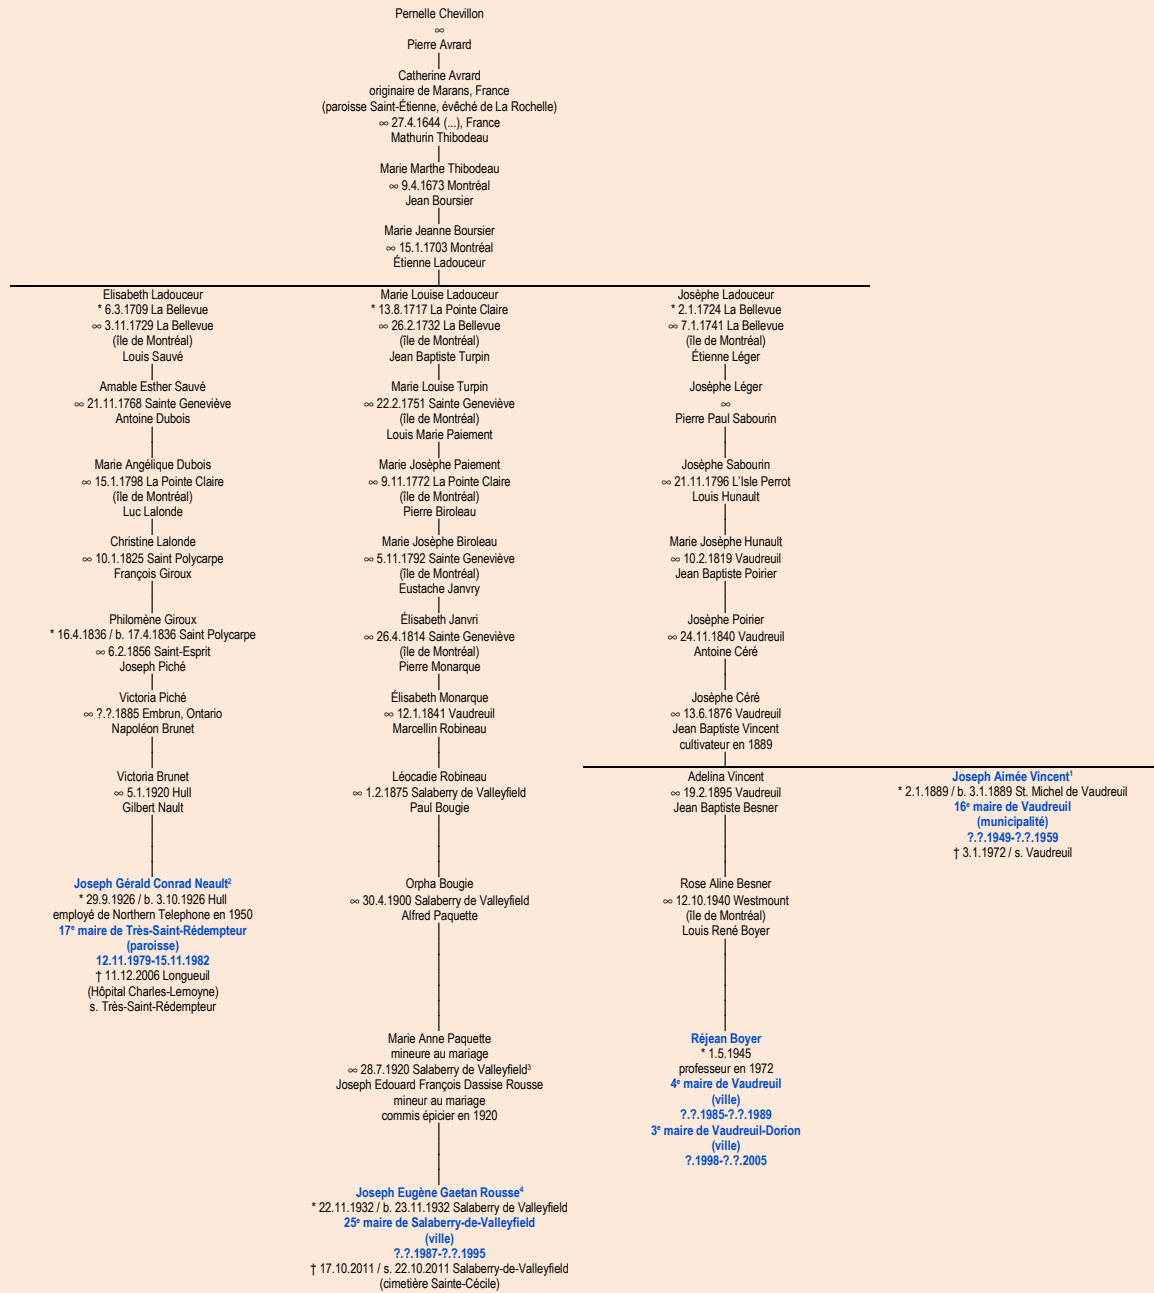

CHEVILLON
- Marans, France -

Tableau mis à jour le vendredi, 23 janvier 2015, 08:27:11
© Janko Pavsic

1 Registres de la paroisse Saint-Michel, 1889 (original paroissial), Vaudreuil-Dorion.

2 Registres de la paroisse Saint-Joseph, 1926, Gatineau ; Assermentation du maire, 12 novembre 1979 ; Lettre de désistement du maire, 8 octobre 1982 ; Assermentation de son successeur, 15 novembre 1982.

3 Registres de la paroisse Sainte-Cécile, 1920 (copie du greffe), Salaberry-de-Valleyfield.

4 Registres de la paroisse Immaculée-Conception, Salaberry-de-Valleyfield, 1932.