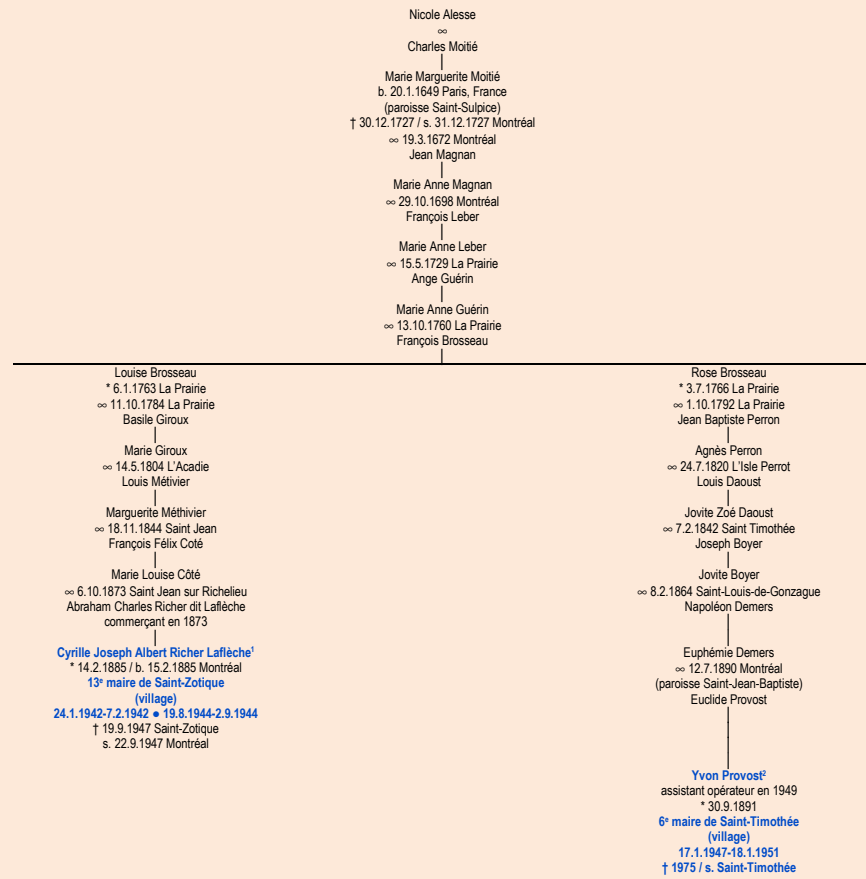

**ALESSE**  
**- Paris, France -**

Tableau mis à jour le dimanche, 11 janvier 2015, 18:36:49  
© Janko Pavsic

1 Registres de la paroisse Saint-Jacques-le-Mineur, 1885 (copie du greffe), Montréal.

2 Assermentation du maire, 17 janvier 1947 ; Assermentation de son successeur, 18 janvier 1951.