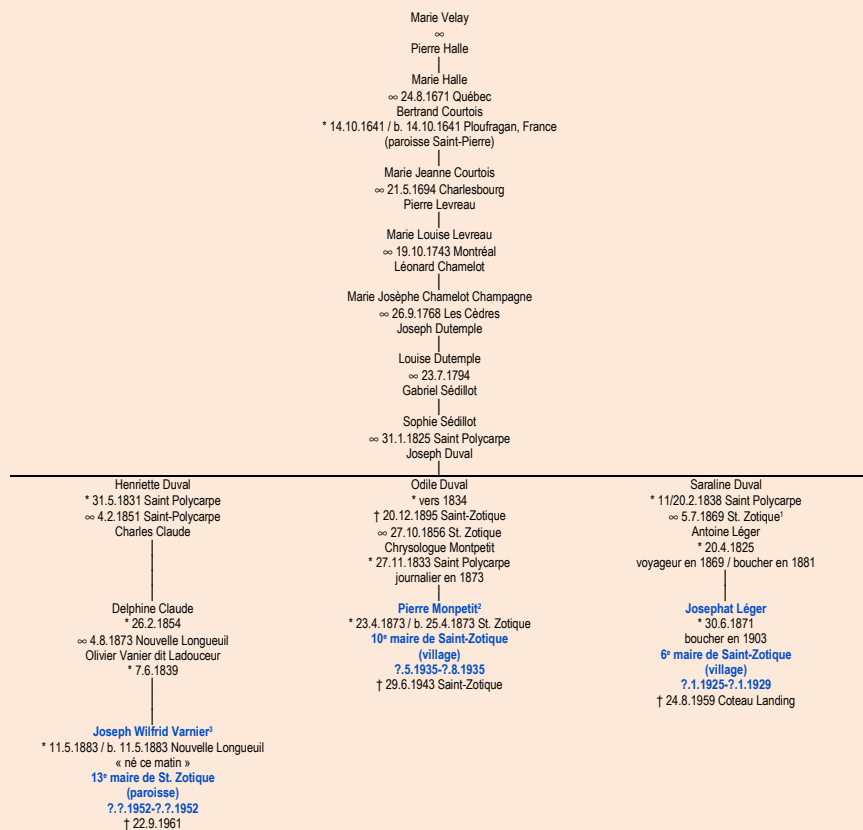

**VELAY**  
- Québec, Nouvelle-France -

Tableau mis à jour le dimanche, 11 janvier 2015, 08:39:42  
© Janko Pavsic

1 Registres de la paroisse Saint-Zotique, 1868, Saint-Zotique.

2 Registres de la paroisse Saint-Zotique, 1873 (original paroissial et copie du greffe), Saint-Zotique. La rédaction de la copie du greffe est bâclée ; certains anthroponymes sont abrégés et les lettres sont souvent à peine esquissées.

3 Registres de la paroisse Saint-Polycarpe, 1883 (copie du greffe), Saint-Polycarpe.