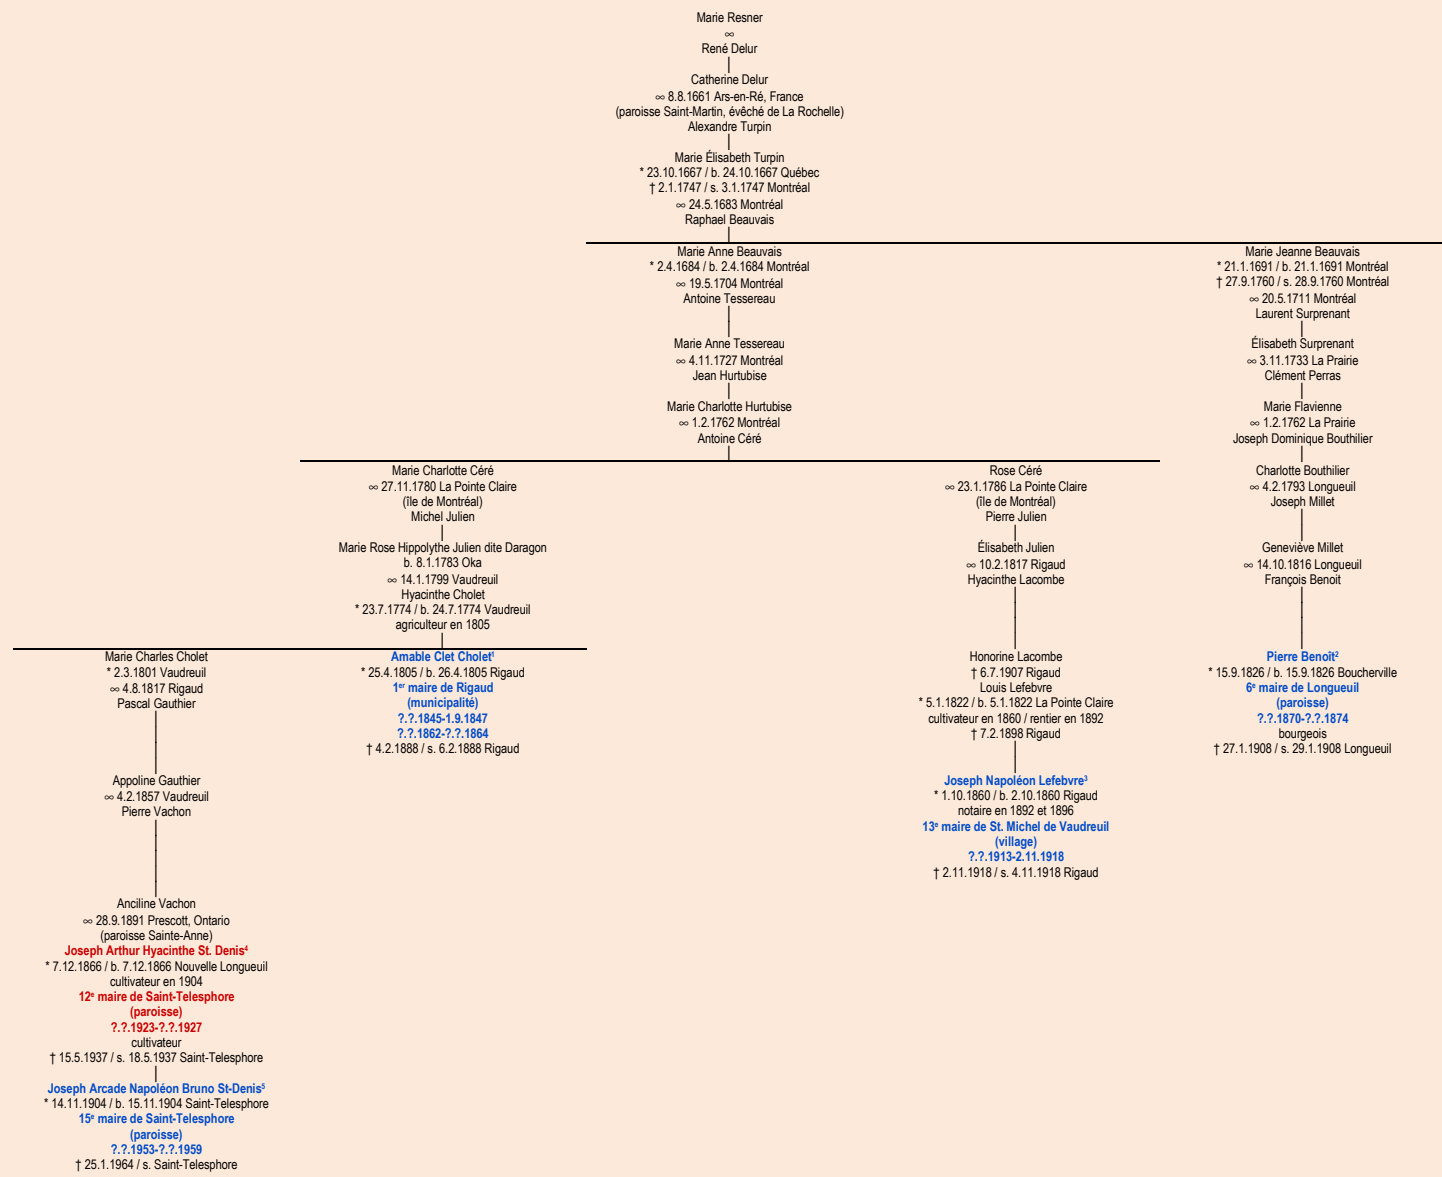

RESNER
- Ars-en-Ré, France -

Tableau mis à jour le mercredi, 11 mars 2015, 05:23:26
© Janko Pavsic

1 Registres de la paroisse Sainte-Madeleine, 1805 (copie du greffe), et 1889 (copie du greffe), Rigaud.
2 Registres de la paroisse Sainte-Famille, 1826 (original paroissial), Boucherville ; Registres de la paroisse Saint-Antoine-de-Pade, 1908 (copie du greffe), Longueuil.
3 Registres de la paroisse Sainte-Madeleine, 1860 (copie du greffe) et 1918 (copie du greffe), Rigaud.
4 Registres de la paroisse Saint-Polycarpe, 1866, Saint-Polycarpe ; Registres de la paroisse Saint-Télesphore, 1937, Saint-Télesphore.
5 Registres de la paroisse Saint-Télesphore, 1904 (copie du greffe), Saint-Télesphore.