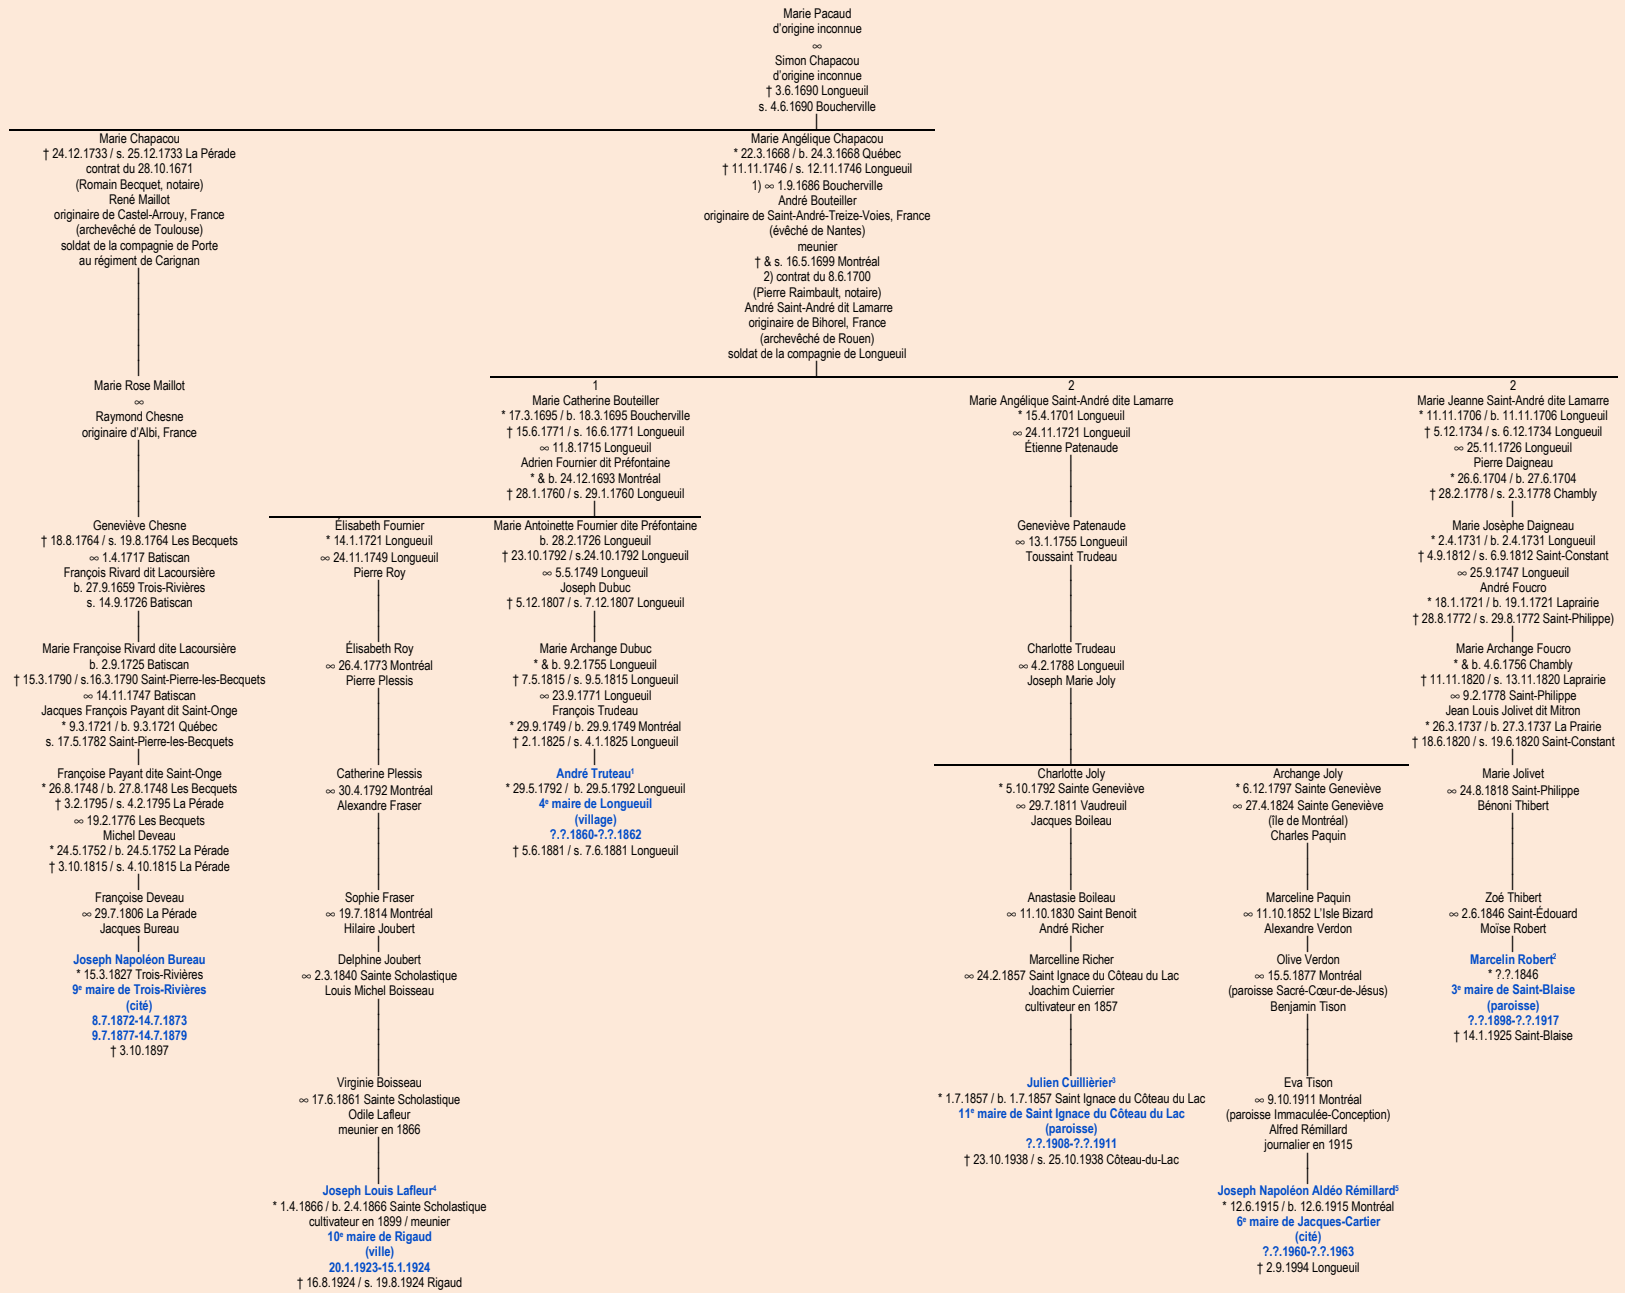

**PACAUD**  
- Batiscan, Nouvelle-France -

Tableau mis à jour le lundi, 30 mars 2015, 02:28:58  
© Janko Pavsic

1 Registres de la paroisse Saint-Antoine-de-Pade, 1792 (original paroissial) et 1881 (copie du greffe) Longueuil.

2 Dictionnaire des parlementaires du Québec 1792-1992, 1993, pages 648-649.

3 Registres de la paroisse Saint-Ignace, 1857 (copie du greffe) et 1938 (copie du greffe), Coteau-du-Lac.

4 Registres de la paroisse Sainte-Scholastique, 1866 (copie du greffe), Mirabel ; Assermentation du maire, 20 janvier 1923 ; Démission du maire, 15 janvier 1924 ; Registres de la paroisse Sainte-Madeleine, 1924 (copie du greffe), Rigaud.

5 Registres de la paroisse Sainte-Clotilde, 1915 (copie du greffe), Montréal.