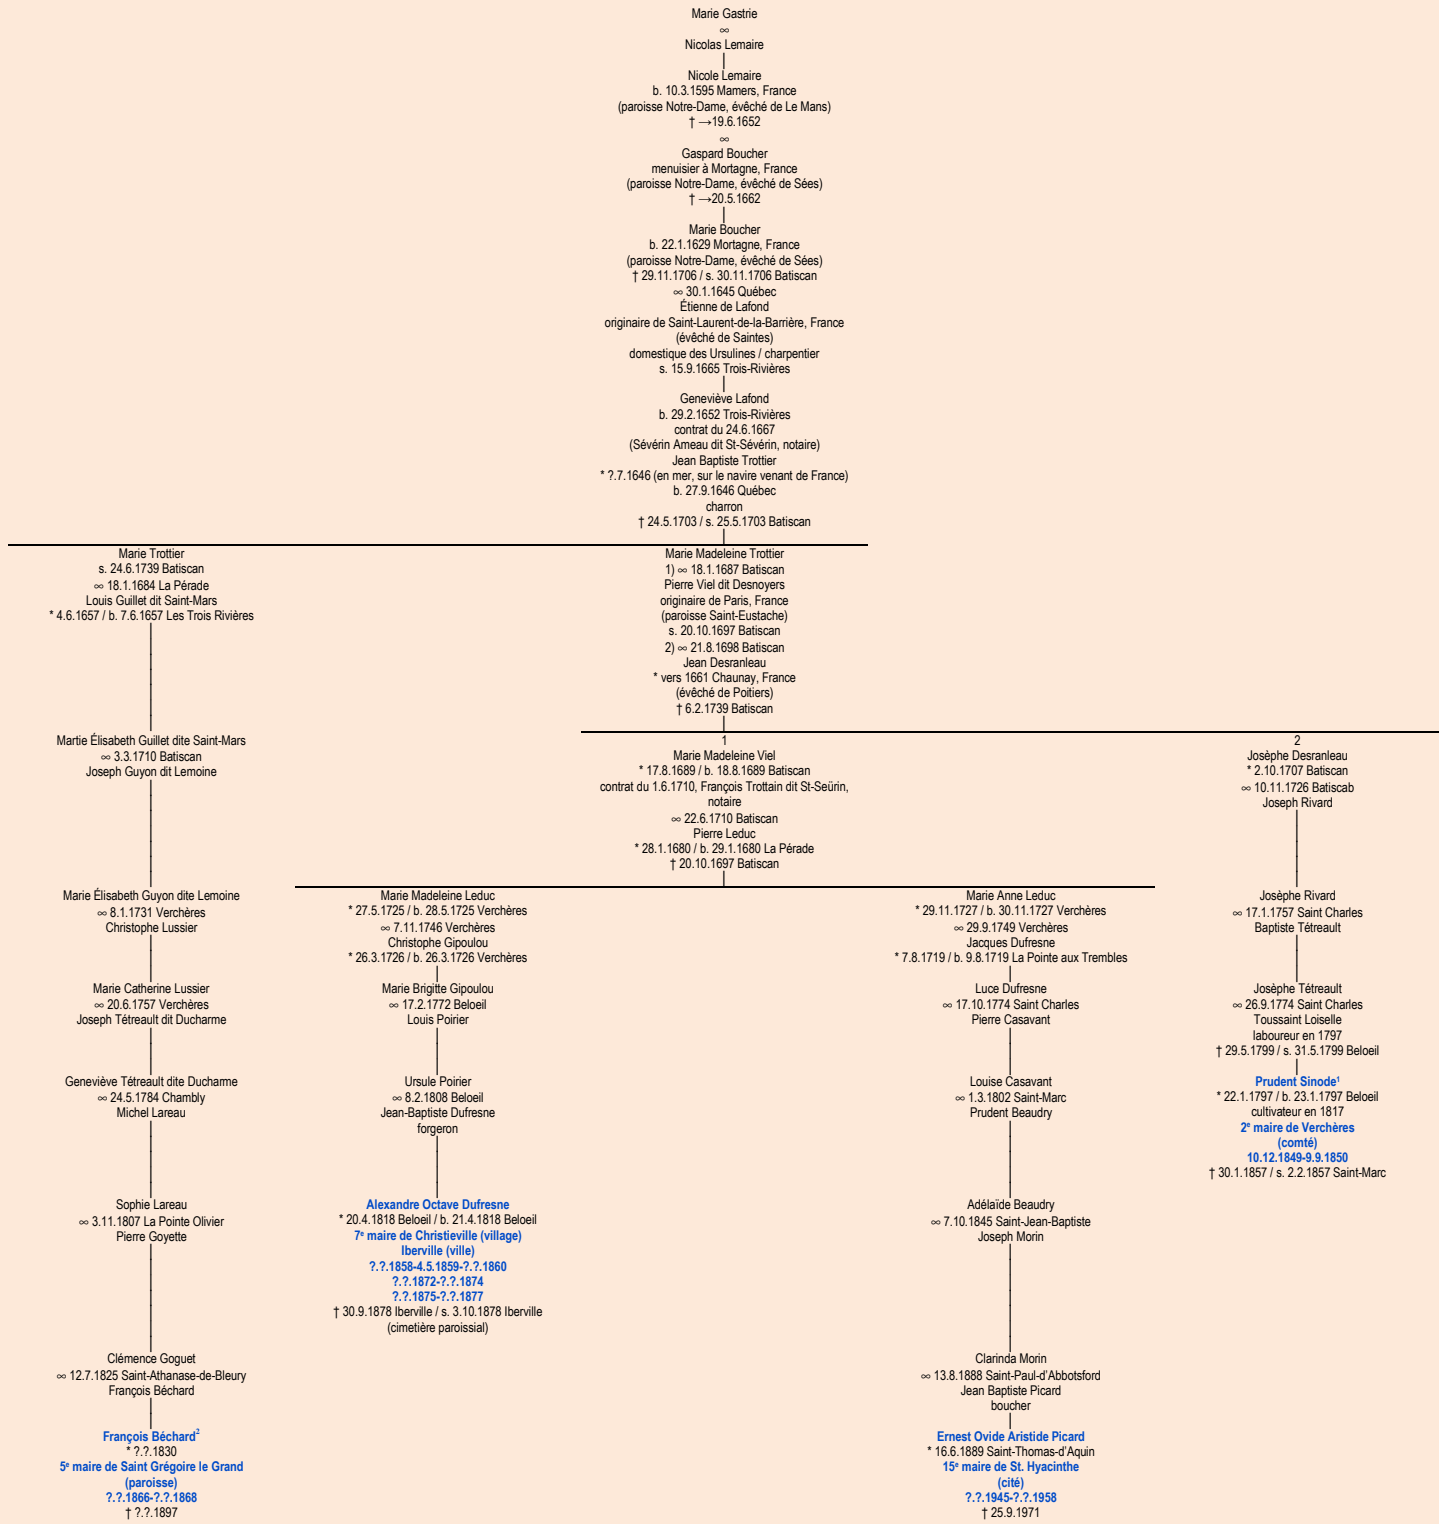

GASTRIE

- Mamers, France -

Tableau mis à jour le mercredi, 18 février 2015, 22:27:17
© Janko Pavsic

1 Registres de la paroisse Saint-Mathieu, 1797 (original paroissial), Beauce ; Registres de la paroisse Saint-Marc, 1857 (original paroissial), Saint-Marc-sur-Richelieu.
2 The Canadian Parliamentary Companion and Annual Register, 1880, pages 148-149.