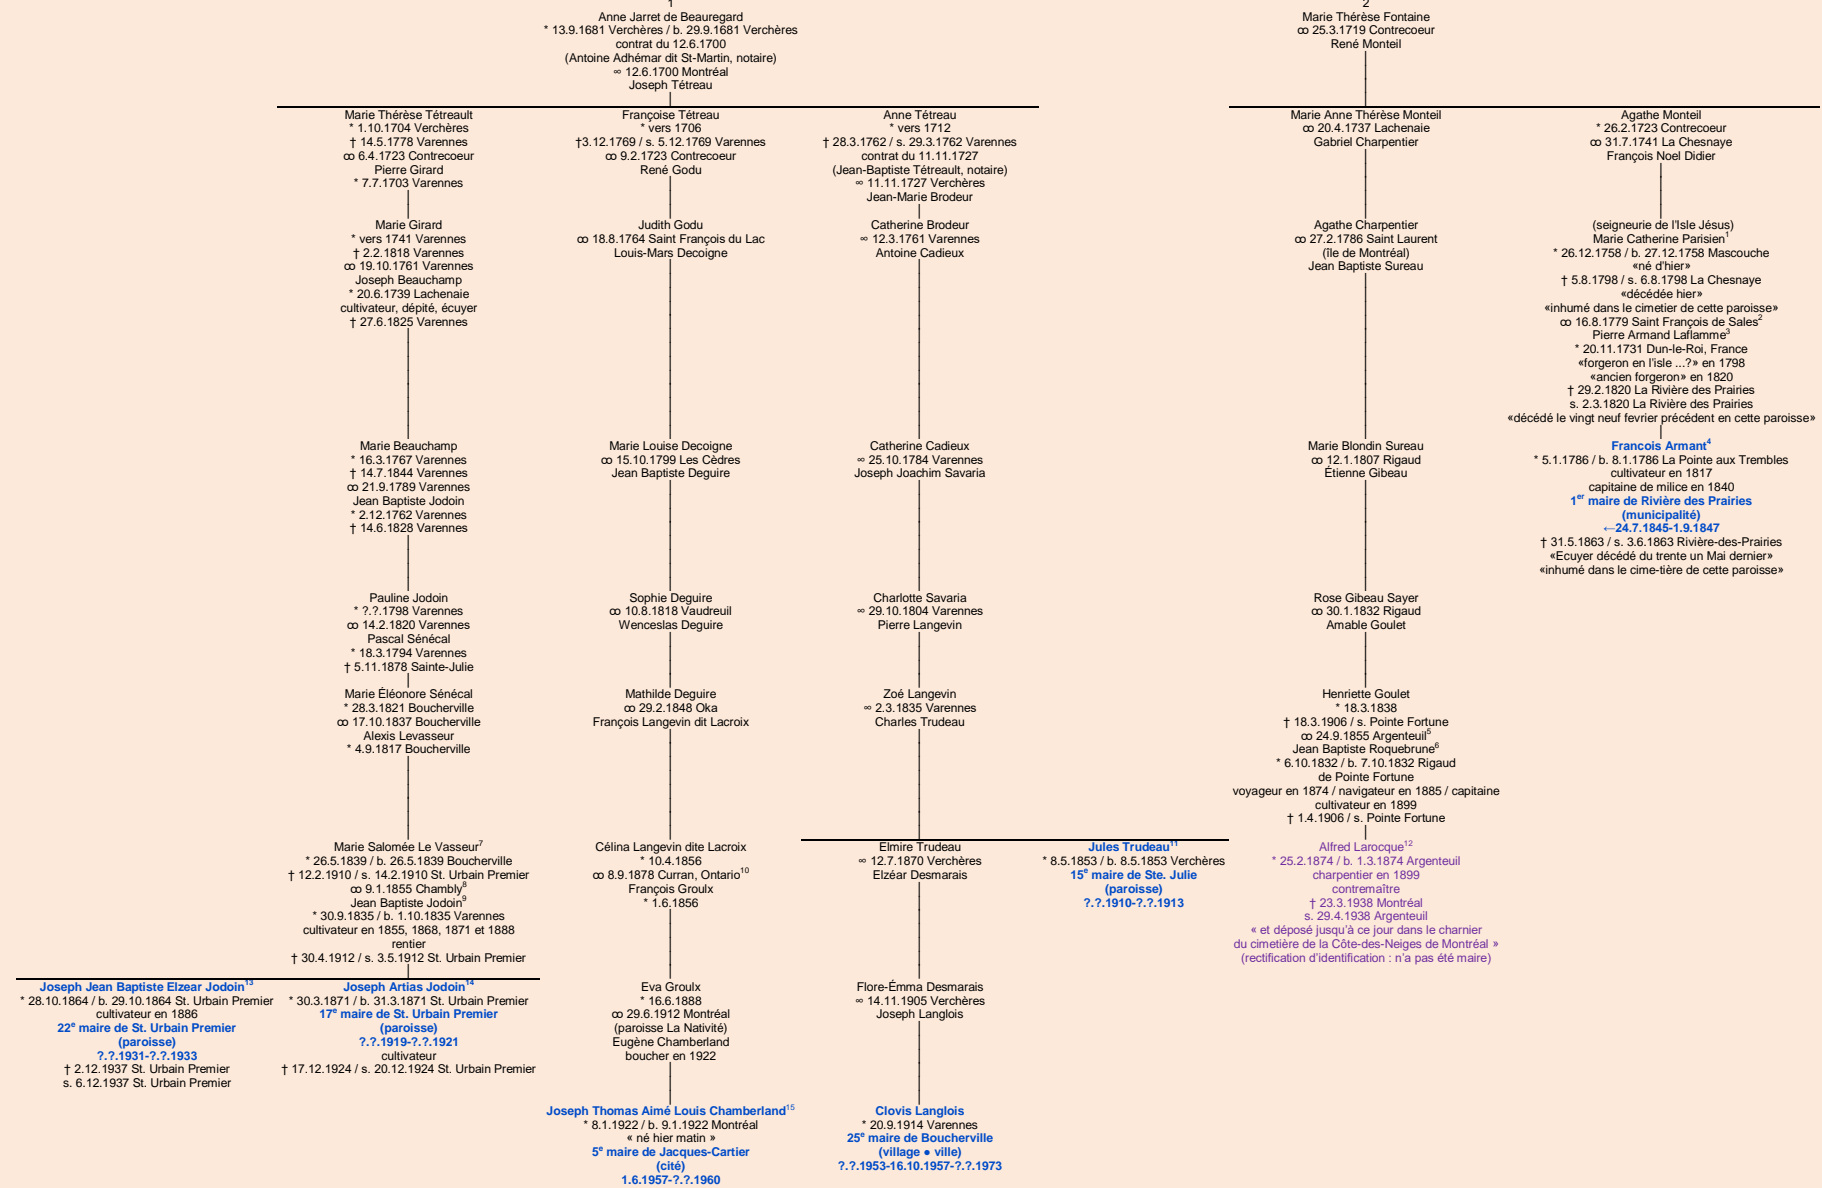

DUBOIS
- Paris, France -

Marie Dubois
= Michel Anthiaume
exempt du grand prévôt de l'Hôtel de Paris