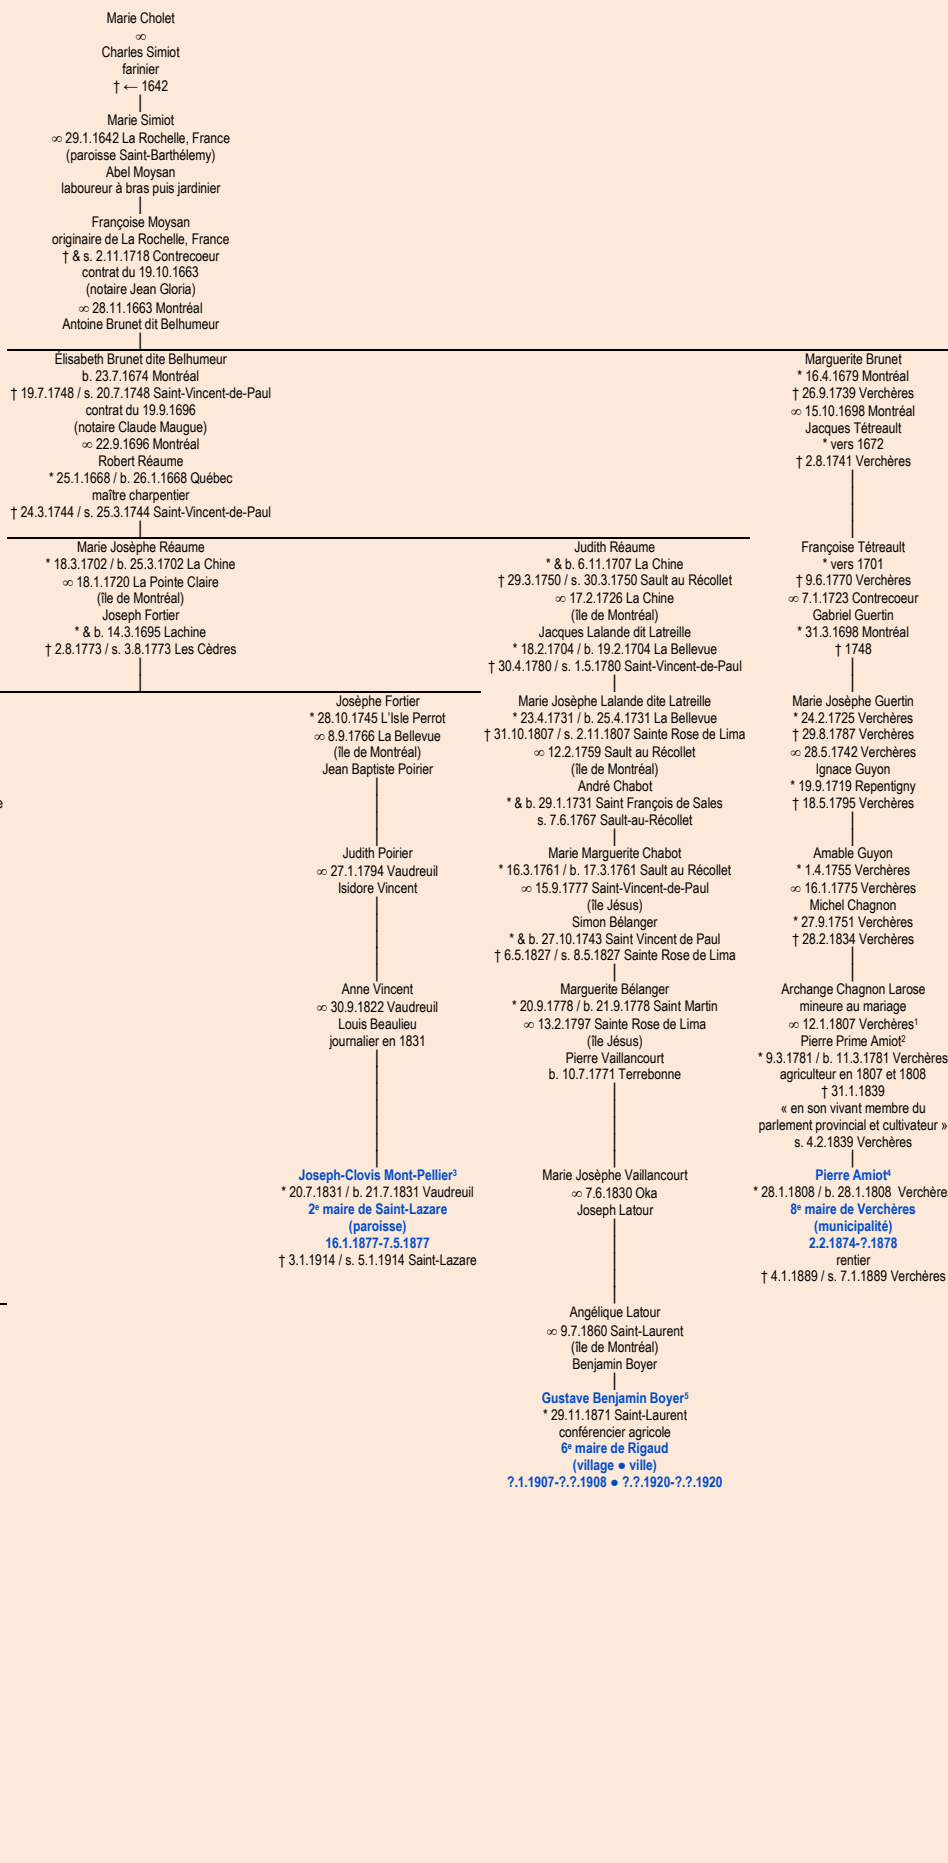

# CHOLET

## - La Rochelle, France -

Tableau mis à jour le samedi, 25 janvier 2020, 16:15:15  
© Janko Pavsic

<sup>1</sup> Registres de la paroisse Saint-François-Xavier, 1807 (original paroissial), Verchères.

<sup>2</sup> Registres de la paroisse Saint-François-Xavier, 1781 (original paroissial) et 1839 (original paroissial), Verchères ; Dictionnaire des parlementaires du Québec 1792-1992, 1993, page 7.

<sup>3</sup> Registres de la paroisse Saint-Michel, 1831 (original paroissial), Vaudreuil-Dorion ; Assermentation du maire, 16 janvier 1877 ; Démission du maire, 7 mai 1877 ; Registres de la paroisse Saint-Lazare, 1914 (copie du greffe), Saint-Lazare.

<sup>7</sup> Registres de la paroisse Sainte-Cécile, 1885 (copie du greffe), Salaberry-de-Valleyfield.