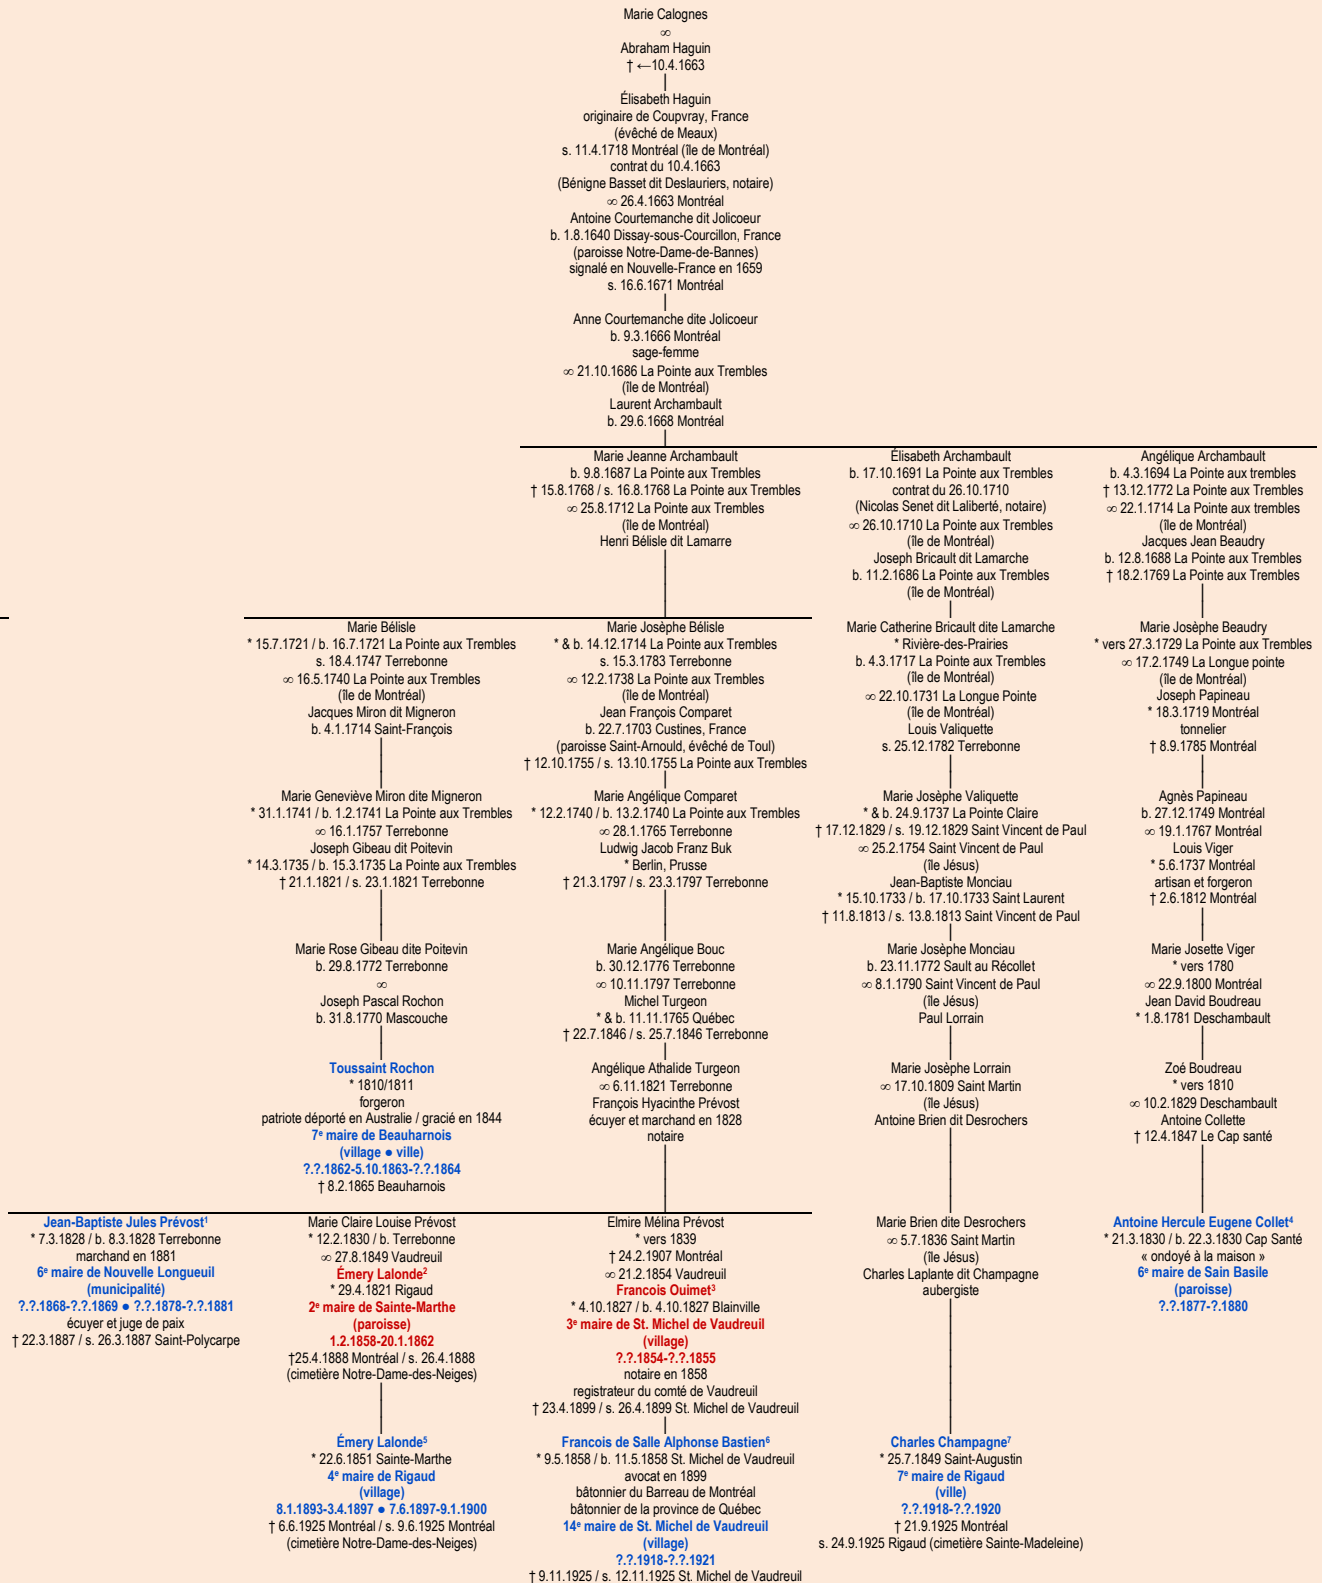

CALOGNES
- Coupvray, France -

Tableau mis à jour le lundi, 6 janvier 2020, 18:26:56
© Janko Pavsic

1 Registres de la paroisse Saint-Louis, 1828 (copie du greffe), Terrebonne ; Registres de la paroisse Saint-Polycarpe, 1887 (copie du greffe), Saint-Polycarpe ; Dictionnaire des parlementaires du Québec 1792-1992, 1993, page 622.
2 Dictionnaire des parlementaires du Québec 1792-1992, 1993, page 420.
3 Registres de la paroisse Sainte-Thérèse, 1827, Sainte-Thérèse ; Registres de la paroisse Saint-Michel, 1899, Vaudreuil-Dorion.
4 Registres de la paroisse Sainte-Famille, 1830 (copie du greffe), Cap-Santé.
5 Dictionnaire des parlementaires du Québec 1792-1992, 1993, pages 420-421.
6 Registres de la paroisse Saint-Michel, 1858 et 1925, Vaudreuil-Dorion ; Canadian men and women of the time, 1912, page 67.
7 Dictionnaire des parlementaires du Québec 1792-1992, 1993, page 150.