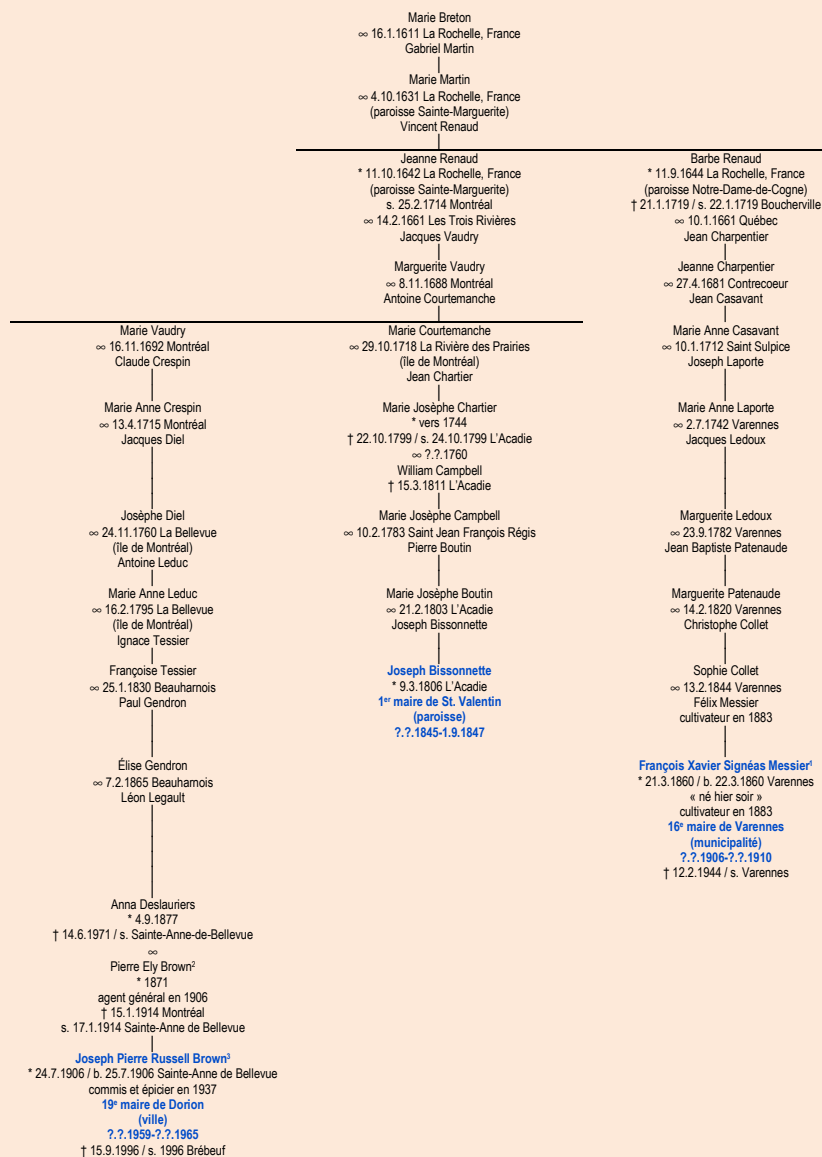

BRETON
- La Rochelle, France -

Tableau mis à jour le vendredi, 6 février 2015, 17:38:08
© Janko Pavsic