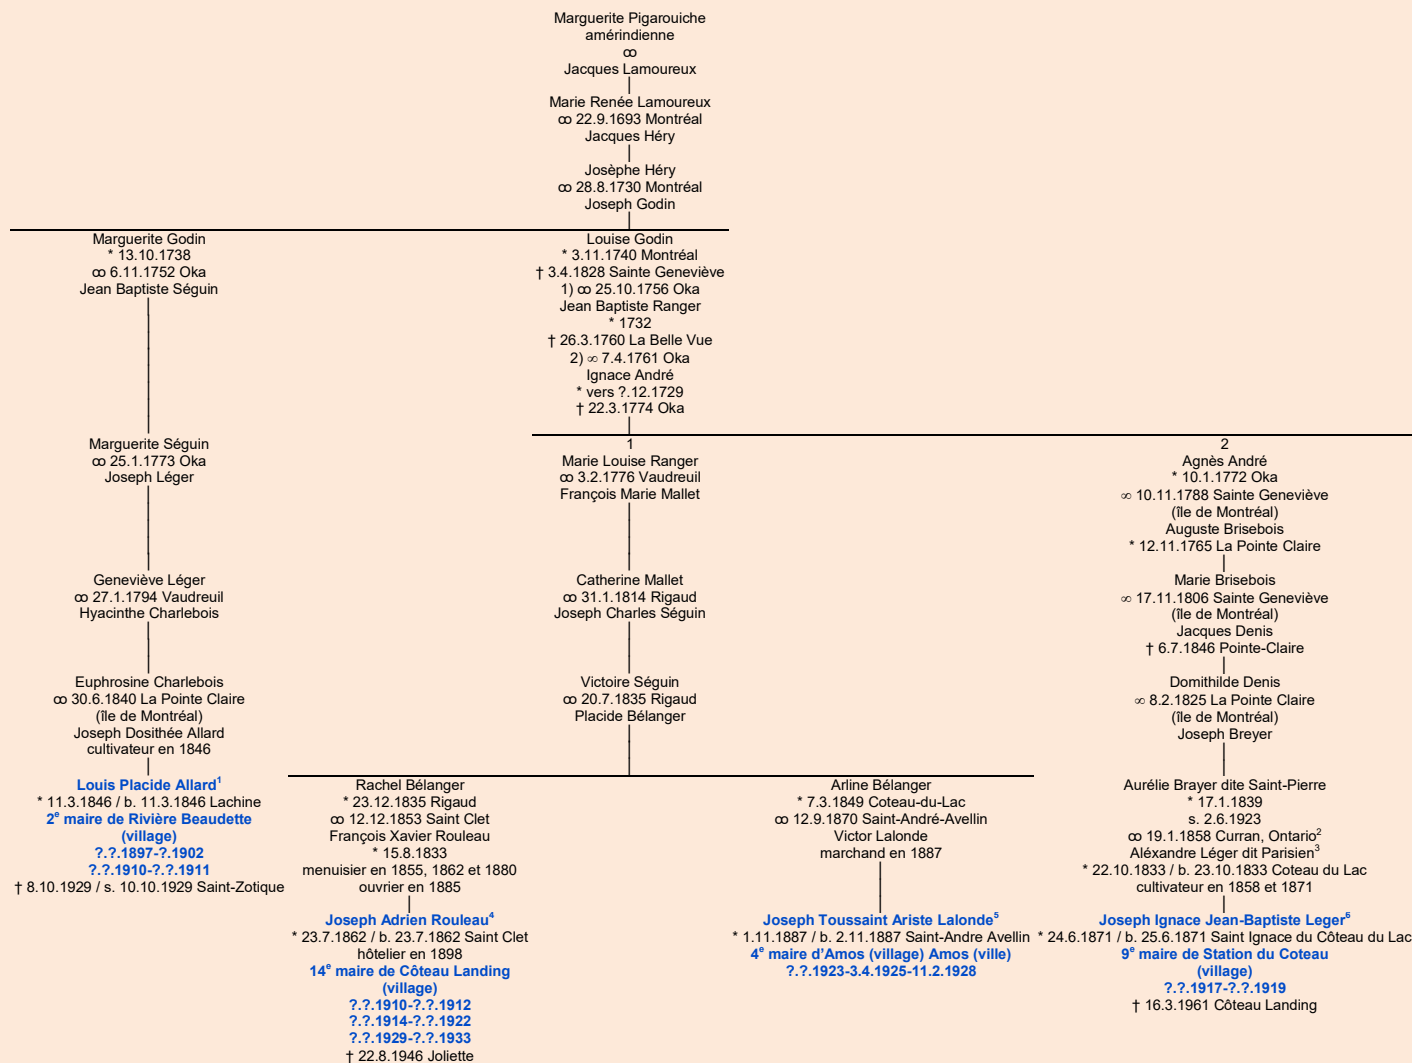

PIGAROUICHE

- Montréal, Nouvelle-France -

[première version conservée de ce tableau](#)

Tableau mis à jour le vendredi, 17 avril 2020, 21:20:44

© Janko Pavsic

1 Registres de la paroisse Saints-Anges-Gardiens, 1846, Montréal ; Registres de la paroisse Saint-Zotique, 1929 (copie du greffe), Saint-Zotique.

2 Registres de la paroisse Saint-Luc, 1858, Curran, Ontario.

3 Registres de la paroisse Saint-Ignace, 1833, Coteau-du-Lac.

4 Registres de la paroisse Saint-Clet, 1862 (copie du greffe), Saint-Clet.

5 Registres de la paroisse Saint-André-Avellin, 1887, Saint-André-Avellin.

6 Registres de la paroisse Saint-Ignace, Coteau-du-Lac.