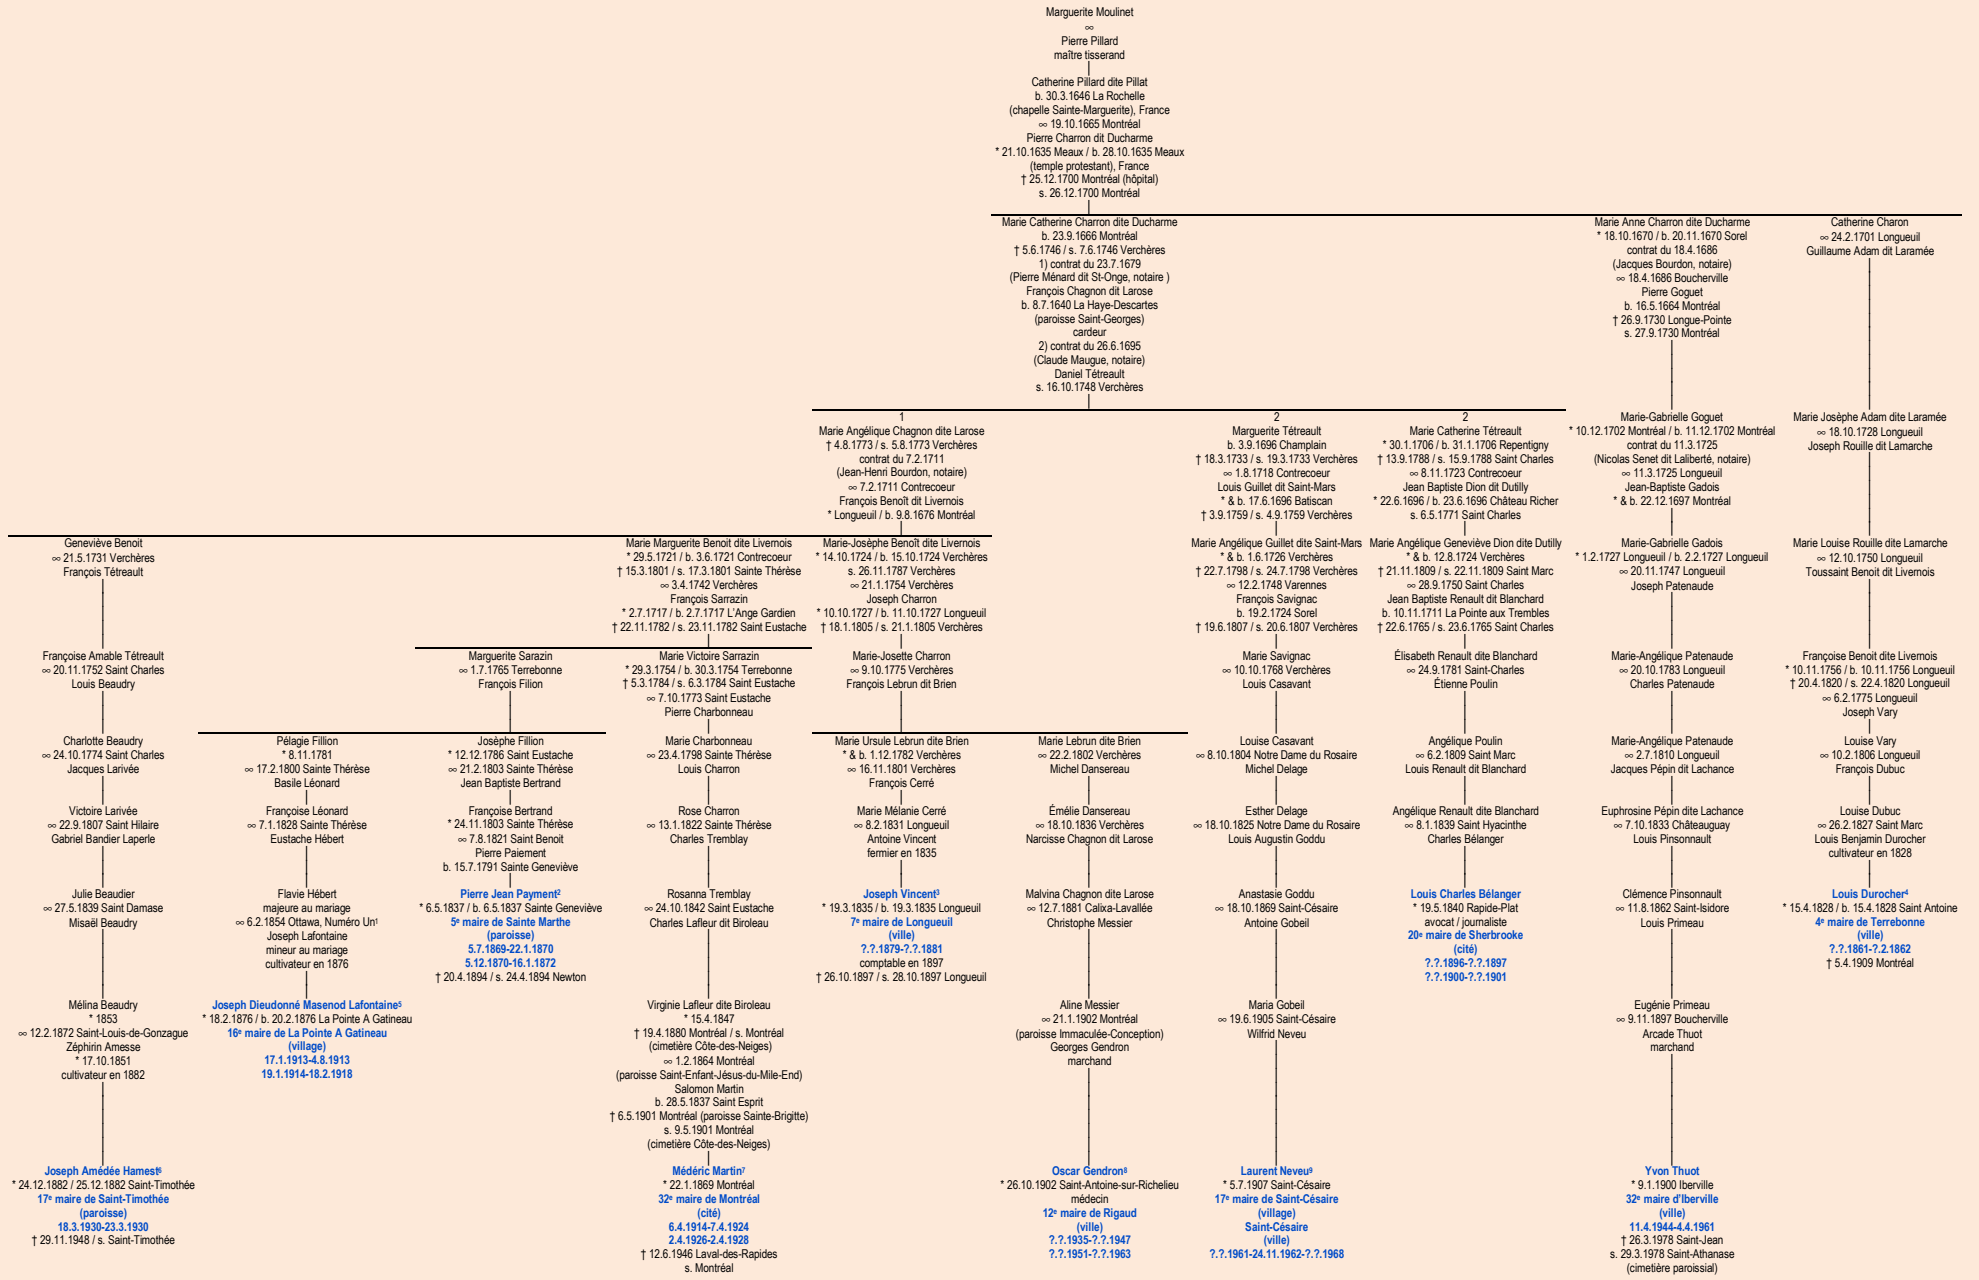

MOULINET

- La Rochelle, France -

Tableau mis à jour le mercredi, 6 mai 2015, 10:47:18
© Janko Pavsic

1 Registres de la paroisse Saint-François-de-Sales, 1854 (original paroissial), Gatineau.
2 Registres de la paroisse Sainte-Geneviève, 1837, Montréal ; Registres de la paroisse Sainte-Justine, 1894 (copie du greffe), Sainte-Justine-de-Newton.
3 Registres de la paroisse Saint-Antoine-de-Pade, 1835 (original paroissial) et 1897 (copie du greffe), Longueuil.
4 Registres de la paroisse Saint-Antoine, Saint-Antoine-sur-Richelieu, 1828 ; Les maires de Terrebonne 1854-2007, 2007, pages 24-29.
5 Registres de la paroisse Saint-François-de-Sales, 1876 (original paroissial), Gatineau ; Assermentations du maire, 18 janvier 1915, 24 janvier 1916 et 29 janvier 1917 ; Démissions du maire, 4 août 1913 et 18 février 1918.
6 Registres de la paroisse Saint-Timothée, 1882 (copie du greffe), Salaberry-de-Valleyfield ; Assermentation de son successeur, 23 mars 1930.
7 Biographies canadiennes-françaises 2^e édition, 1922, page 74.
8 Vedettes 1952, 1^{ère} édition, 1953, page 203.
9 Biographies et monographies des Cantons de l'Est, 1971, page 322.