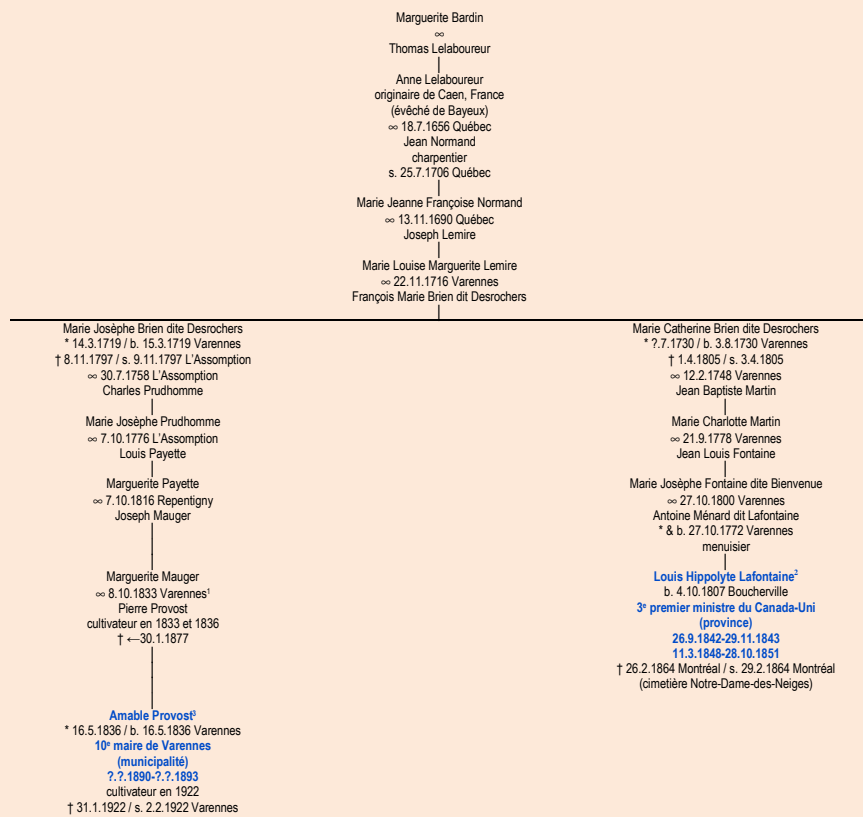

BARDIN
- Caen, France -

Tableau mis à jour le mardi, 10 février 2015, 22:15:36
© Janko Pavsic

1 Registres de la paroisse Sainte-Anne, 1833 (original paroissial), Varennes.

2 Dictionnaire des parlementaires du Québec 1792-1992, 1993, page 415.

3 Registres de la paroisse Sainte-Anne, 1836 (original paroissial) et 1922 (original paroissial), Varennes.