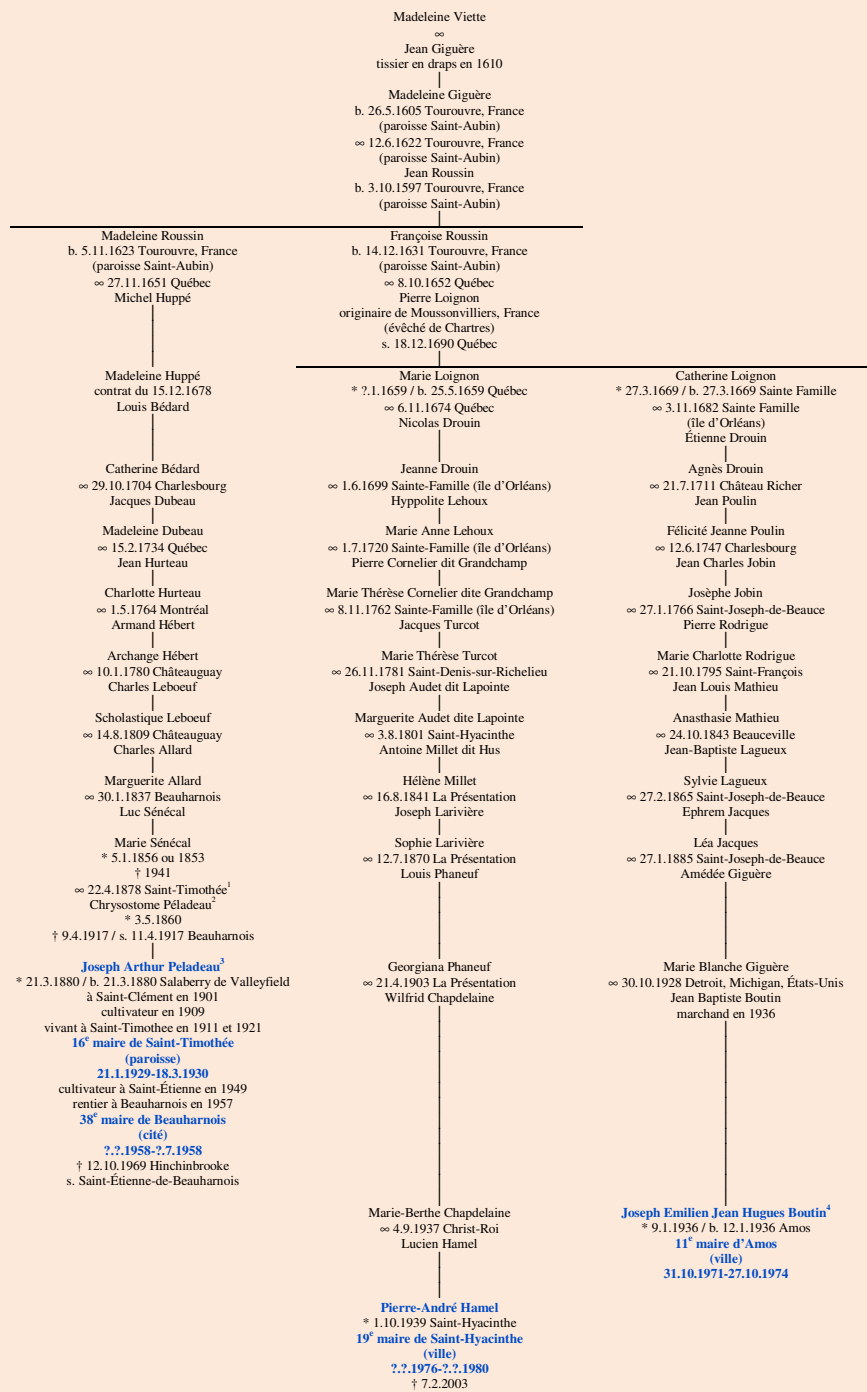

VIETTE
- Tourouvre, France -

Tableau mis à jour le mardi, 3 juin 2014, 06:29:44
© Janko Pavsic

1 Registres de la paroisse Saint-Timothée, 1878 (copie du greffe), Salaberry-de-Valleyfield.

2 Registres de la paroisse Saint-Clément, 1917 (copie du greffe), Beauharnois.

3 Registres de la paroisse Sainte-Cécile, 1880 (copie du greffe), Salaberry-de-Valleyfield ; Assermentation du maire, 21 janvier 1929.

4 Registres de la paroisse Sainte-Thérèse, 1936, Amos ; Dictionnaire des parlementaires du Québec 1792-1992, 1993, page102-103.