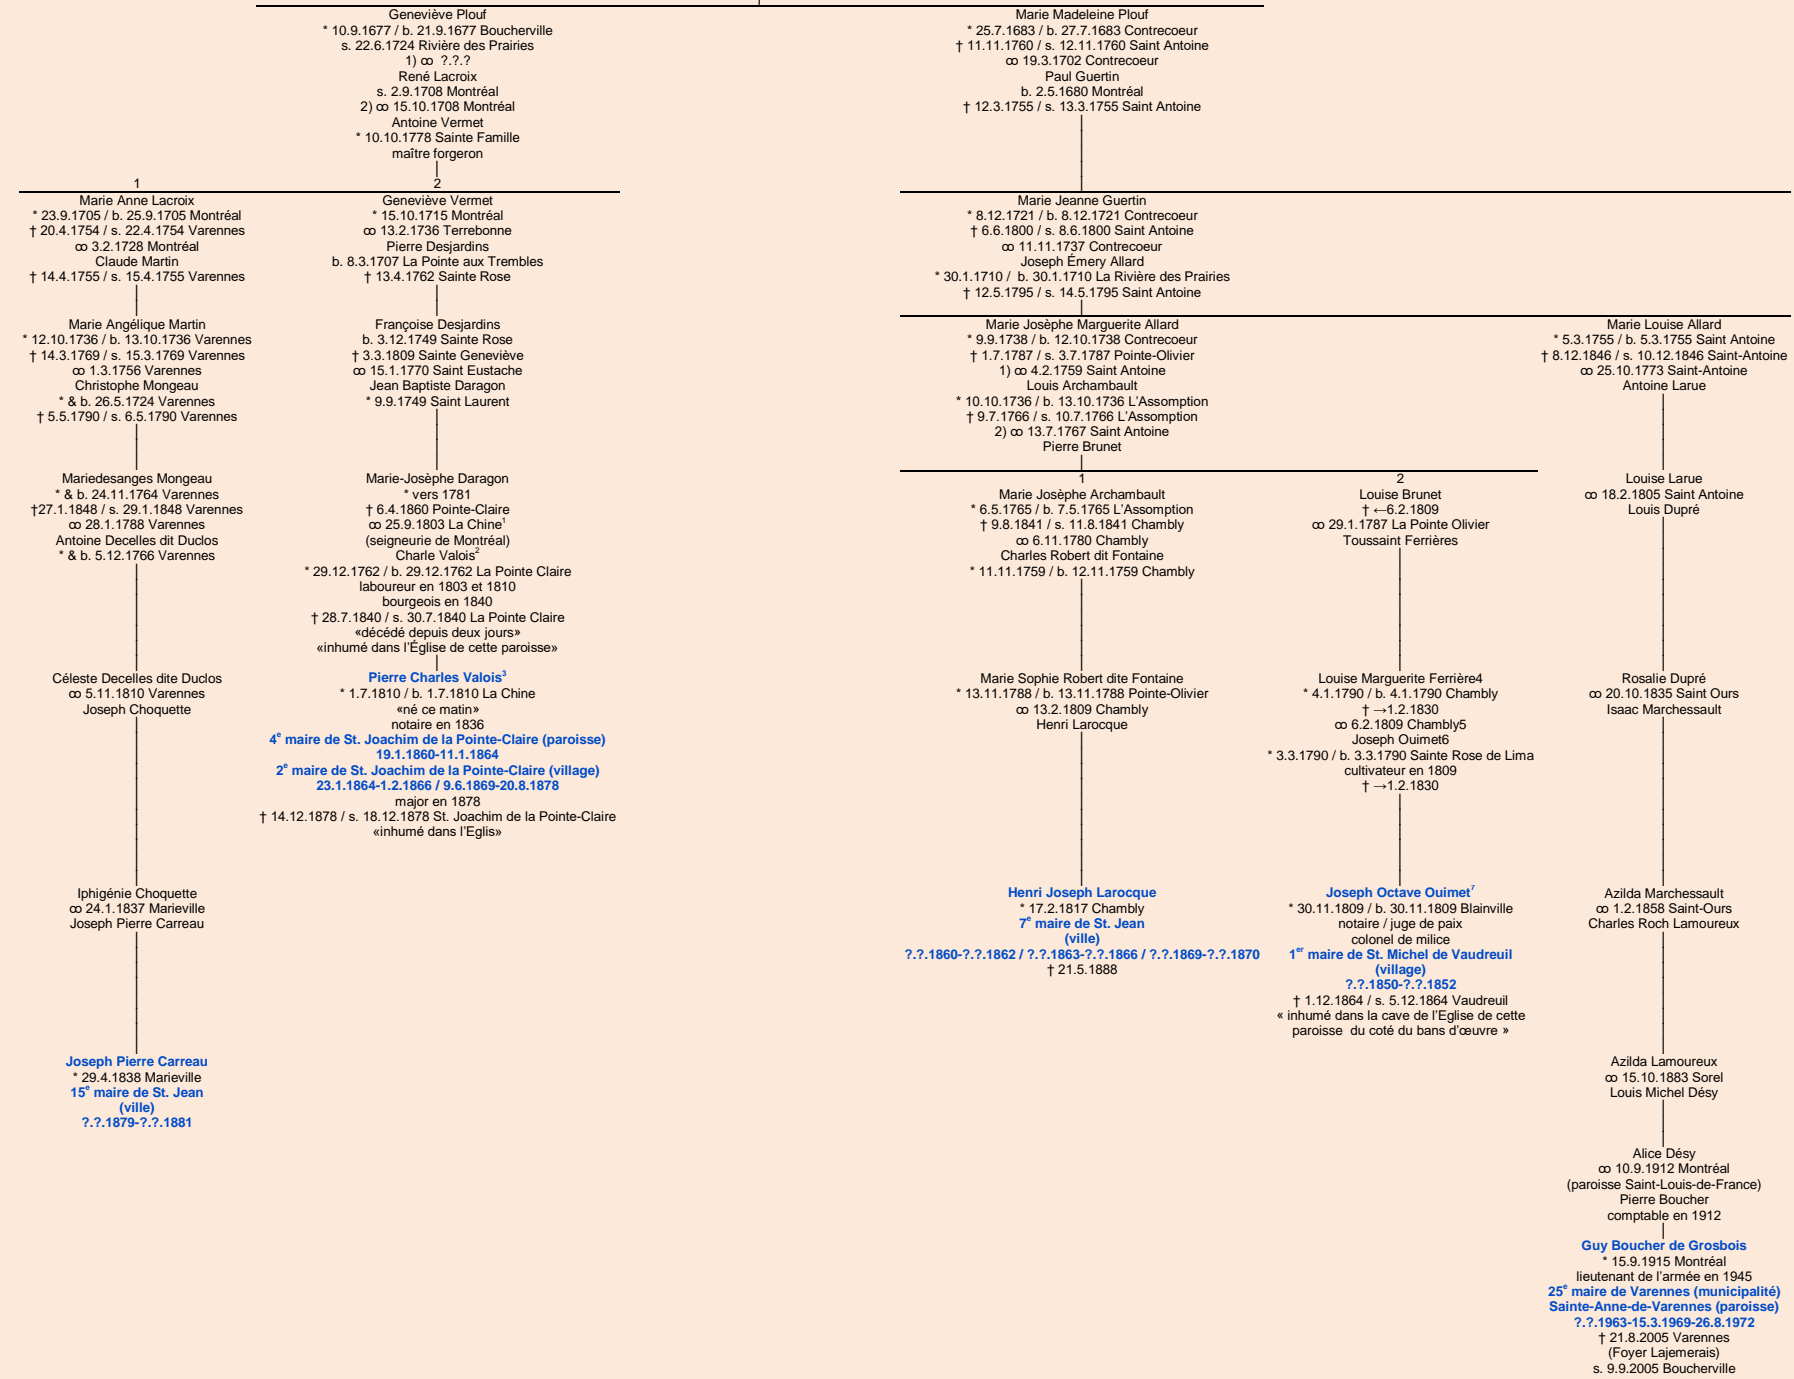

VAVILIN
- Rouen, France -

Madeleine Vavilin
 ♂
 Nicolas Guilleboeuf
 |
 Marie Madeleine Guilleboeuf
 originaire de Rouen, France
 (paroisse Saint-Étienne)
 ♂ 24.6.1669 Montréal
 |
 Jean Plouf
 originaire de Paris, France
 (paroisse Saint-Martin, faubourg Saint-Marcel)

Tableau mis à jour le vendredi, 23 décembre 2022, 15:18:51
 © Janko Pavsic

1 Registres de la paroisse Saints-Anges-Gardiens, 1803, Montréal.
 2 Registres de la paroisse Saint-Joachim, 1762 (original paroissial), et 1840 (original paroissial), Pointe-Claire.
 3 Registres de la paroisse Saints-Anges-Gardiens, 1810, Montréal ; Registres de la paroisse Saint-Joachim, 1878 (original paroissial), Pointe-Claire.
 4 Registres de la paroisse Saint-Joseph, 1790, Chambly.
 5 Registres de la paroisse Saint-Joseph, 1809, Chambly.
 6 Registres de la paroisse Sainte-Rose-de-Lima, 1790, Laval.
 7 Registres de la paroisse Sainte-Thérèse, 1809, Sainte-Thérèse ; Registres de la paroisse Saint-Michel, 1864, Vaudreuil-Dorion.