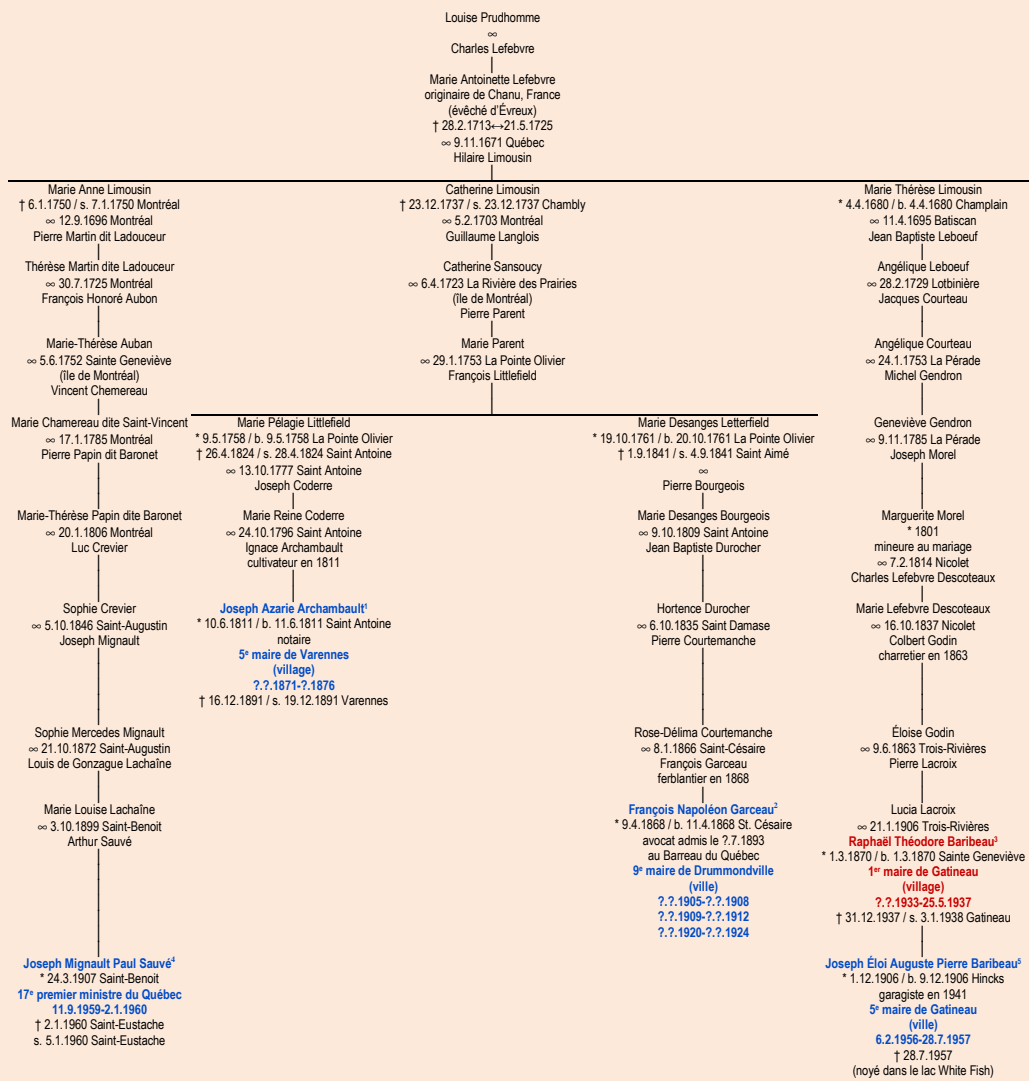

PRUDHOMME

- Chanu, France -

Tableau mis à jour le dimanche, 12 avril 2015, 14:59:35
© Janko Pavsic

1 Registres de la paroisse Saint-Antoine, 1811 (original paroissial), Saint-Antoine-sur-Richelieu ; Registres de la paroisse Sainte-Anne, 1891 (original paroissial), Varennes.

2 Registres de la paroisse Saint-Césaire, Saint-Césaire, 1868 ; Les avocats de la région de Québec, 1936, page 187.

3 Registres de la paroisse Sainte-Geneviève, 1870 (copie du greffe), Sainte-Geneviève-de-Batiscan ; Registres de la paroisse Saint-Jean-Vianney, 1938 (copie du greffe), Gatineau.

4 Dictionnaire des parlementaires du Québec 1792-1992, 1993, page 686.

5 Registres de la paroisse Saint-Nom-de-Marie, 1906 (copie du greffe), Lac-Sainte-Marie.