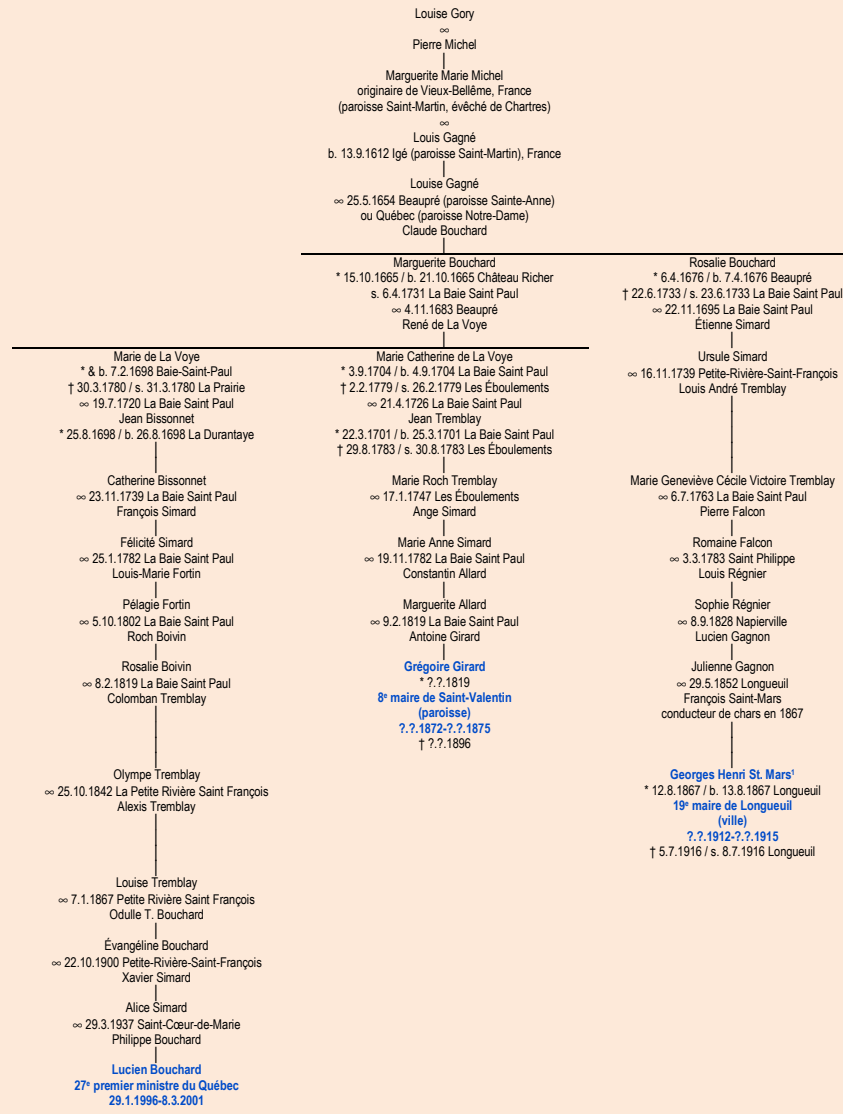

GORY
- Vieux-Bellême, France -

Tableau mis à jour le mardi, 10 mars 2015, 08:41:25
© Janko Pavsic

1 Registres de la paroisse Saint-Antoine-de-Pade, 1867 (copie du greffe) et 1916 (copie du greffe), Longueuil.