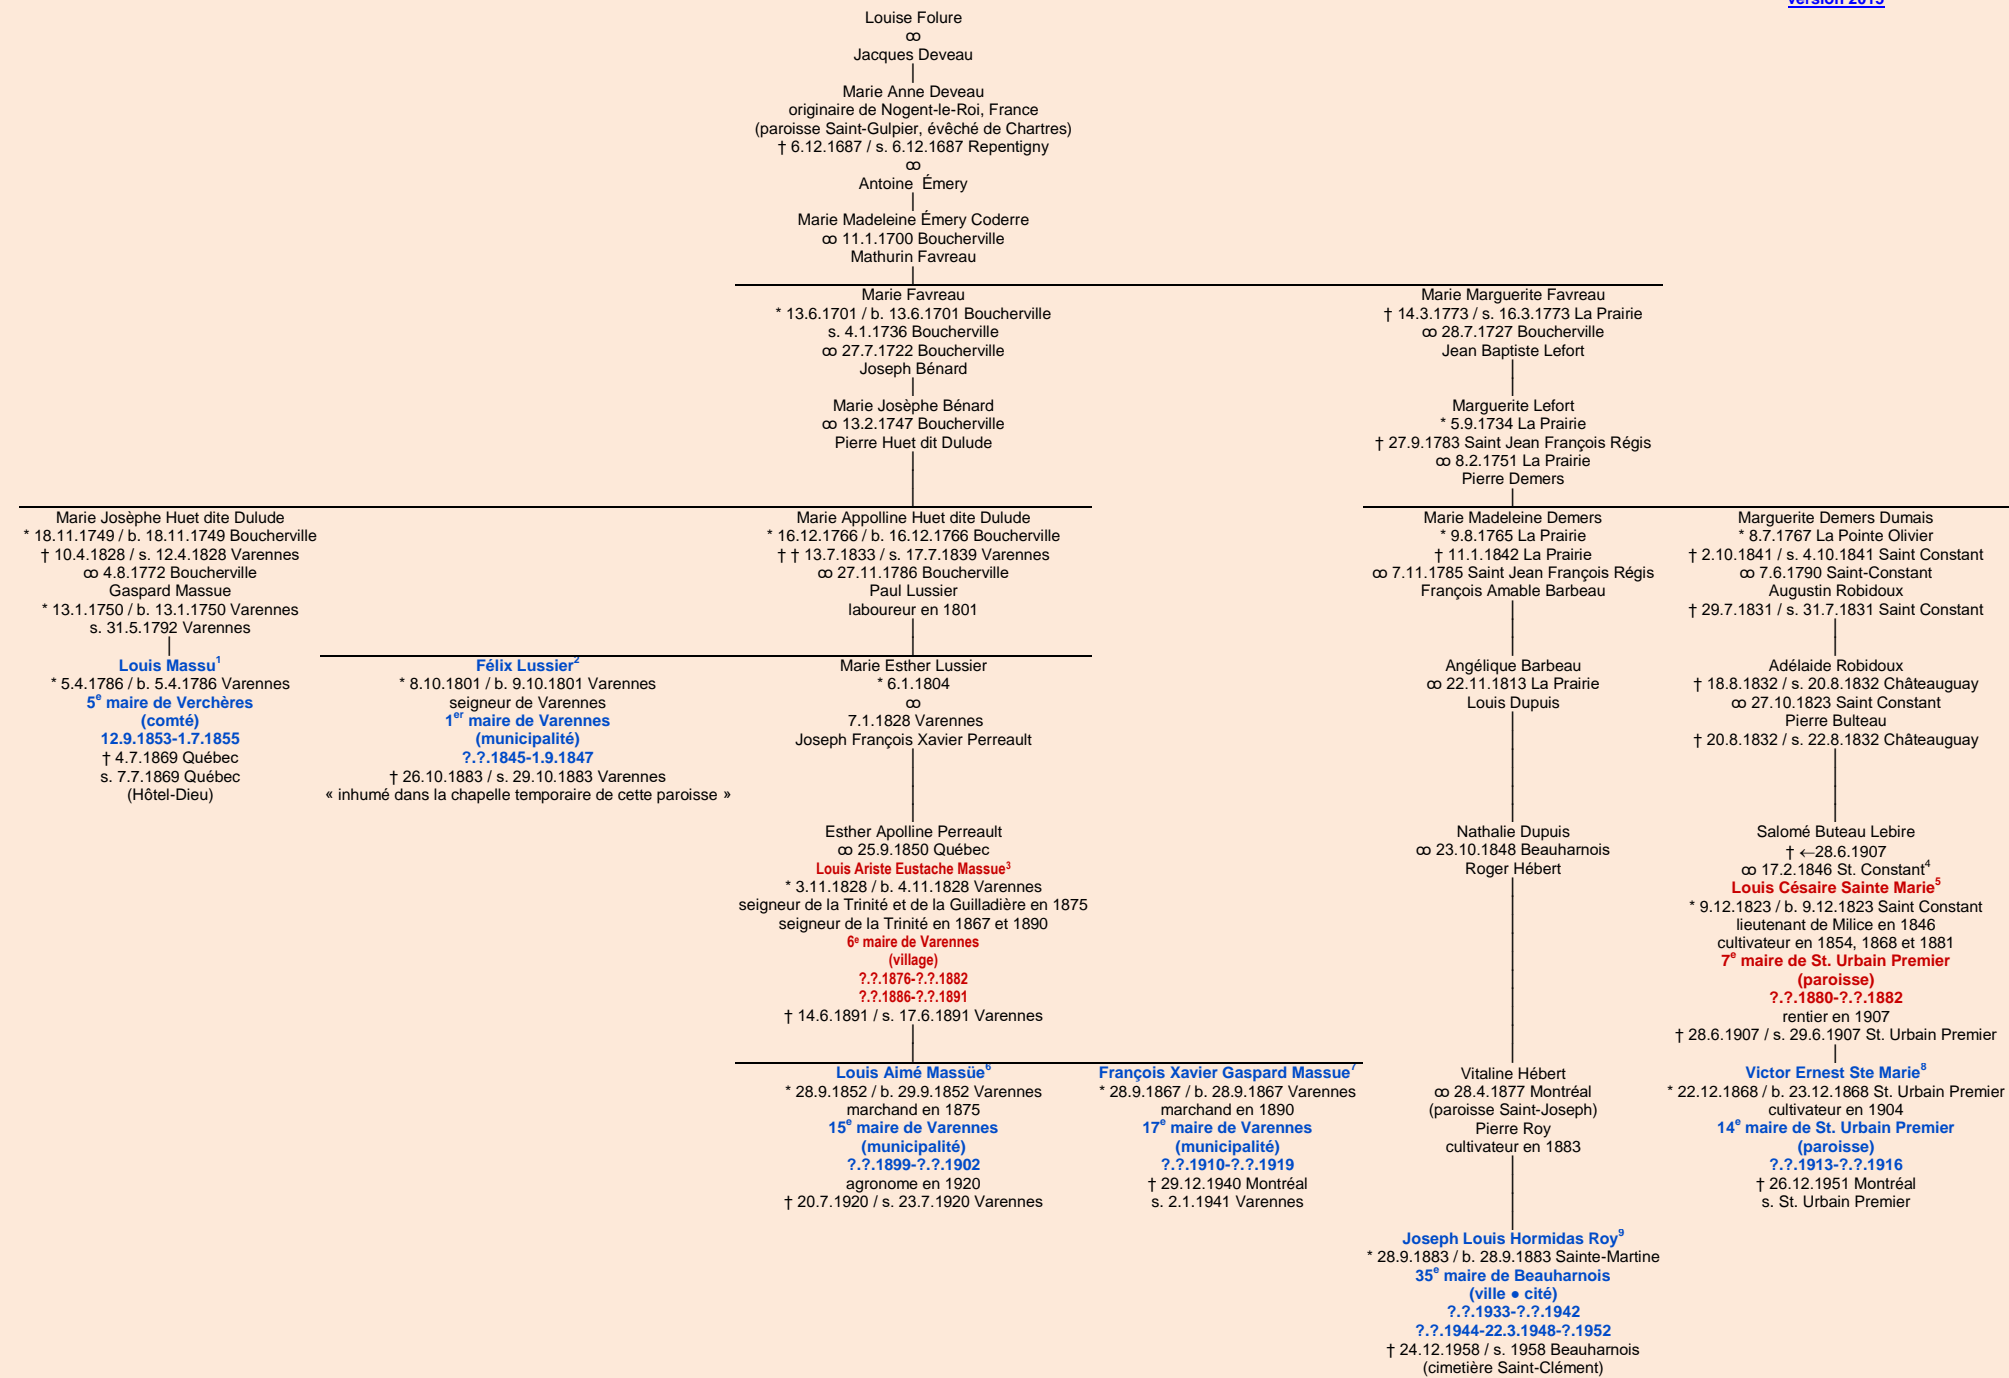

FOLURE
- Nogent-le-Roi, France -

[version 2015](#)

Tableau mis à jour le mardi, 22 novembre 2022, 09:36:52
© Janko Pavsic

1 Registres de la paroisse Sainte-Anne, 1786 (original paroissial), Varennes ; Registres de la paroisse Notre-Dame, 1869 (copie du greffe), Québec ; Dictionnaire des parlementaires du Québec, 1792-1992, 1993, page 517.
2 Registres de la paroisse Sainte-Anne, 1801 (original paroissial) et 1883 (original paroissial), Varennes.
3 Registres de la paroisse Sainte-Anne, 1828 (original paroissial) et 1891 (original paroissial), Varennes.
4 Registres de la paroisse Saint-Constant, 1846 (copie du greffe), Saint-Constant.
5 Registres de la paroisse Saint-Constant, 1823 (copie du greffe), Saint-Constant ; Registres de la paroisse Saint-Urbain-Premier, 1907 (copie du greffe), Saint-Urbain-Premier.
6 Registres de la paroisse Sainte-Anne, 1852 (original paroissial) et 1920 (original paroissial), Varennes.
7 Registres de la paroisse Sainte-Anne, 1867 (original paroissial) et 1941 (original paroissial), Varennes.
8 Registres de la paroisse Saint-Urbain-Premier, 1868 (copie du greffe), Saint-Urbain-Premier.
9 Registres de la paroisse Sainte-Martine, 1883 (copie du greffe), Sainte-Martine.