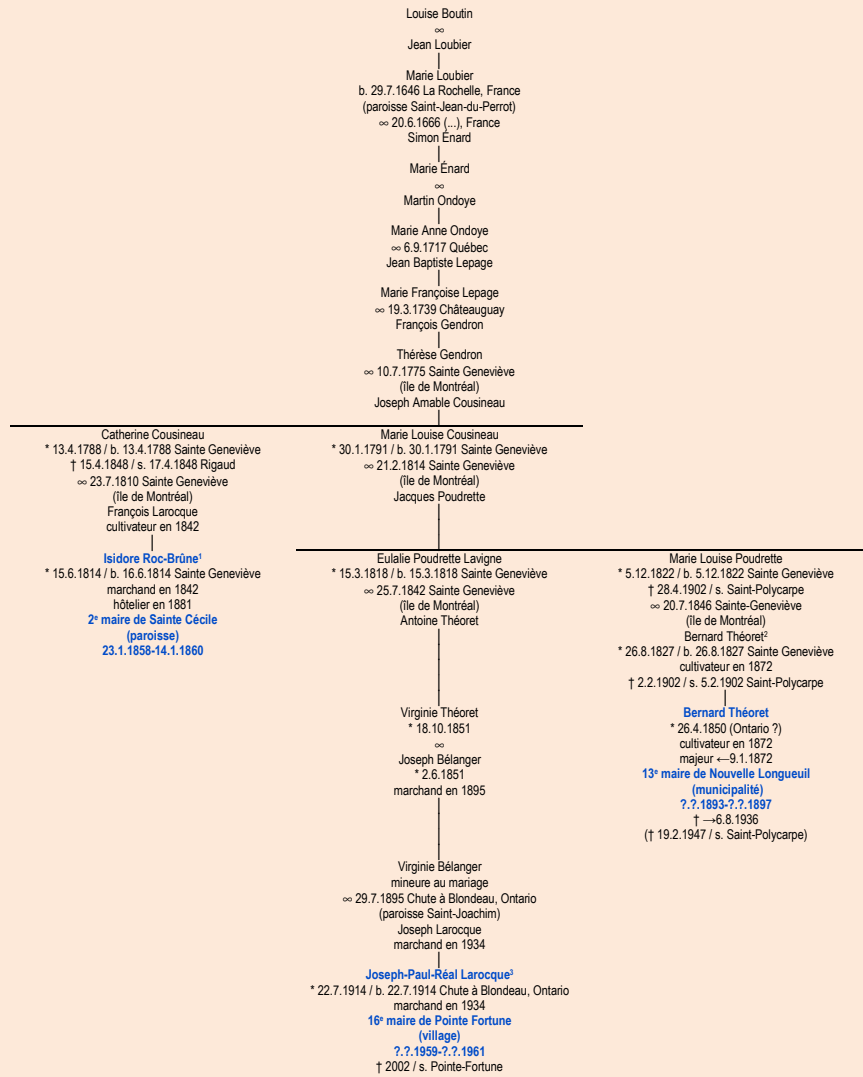

**BOUTIN**  
- La Rochelle, France -

Tableau mis à jour le mardi, 27 janvier 2015, 13:04:48  
© Janko Pavsic

1 Registres de la paroisse Sainte-Geneviève, 1814 (original paroissial), Montréal.  
2 Registres de la paroisse Sainte-Geneviève, 1827 (original paroissial), Montréal ; Registres de la paroisse Saint-Polycarpe, 1902 (copie du greffe), Saint-Polycarpe.  
3 Registres de la paroisse St. Joachim, 1914 (original paroissial), Chute-à-Blondeau, Ontario.