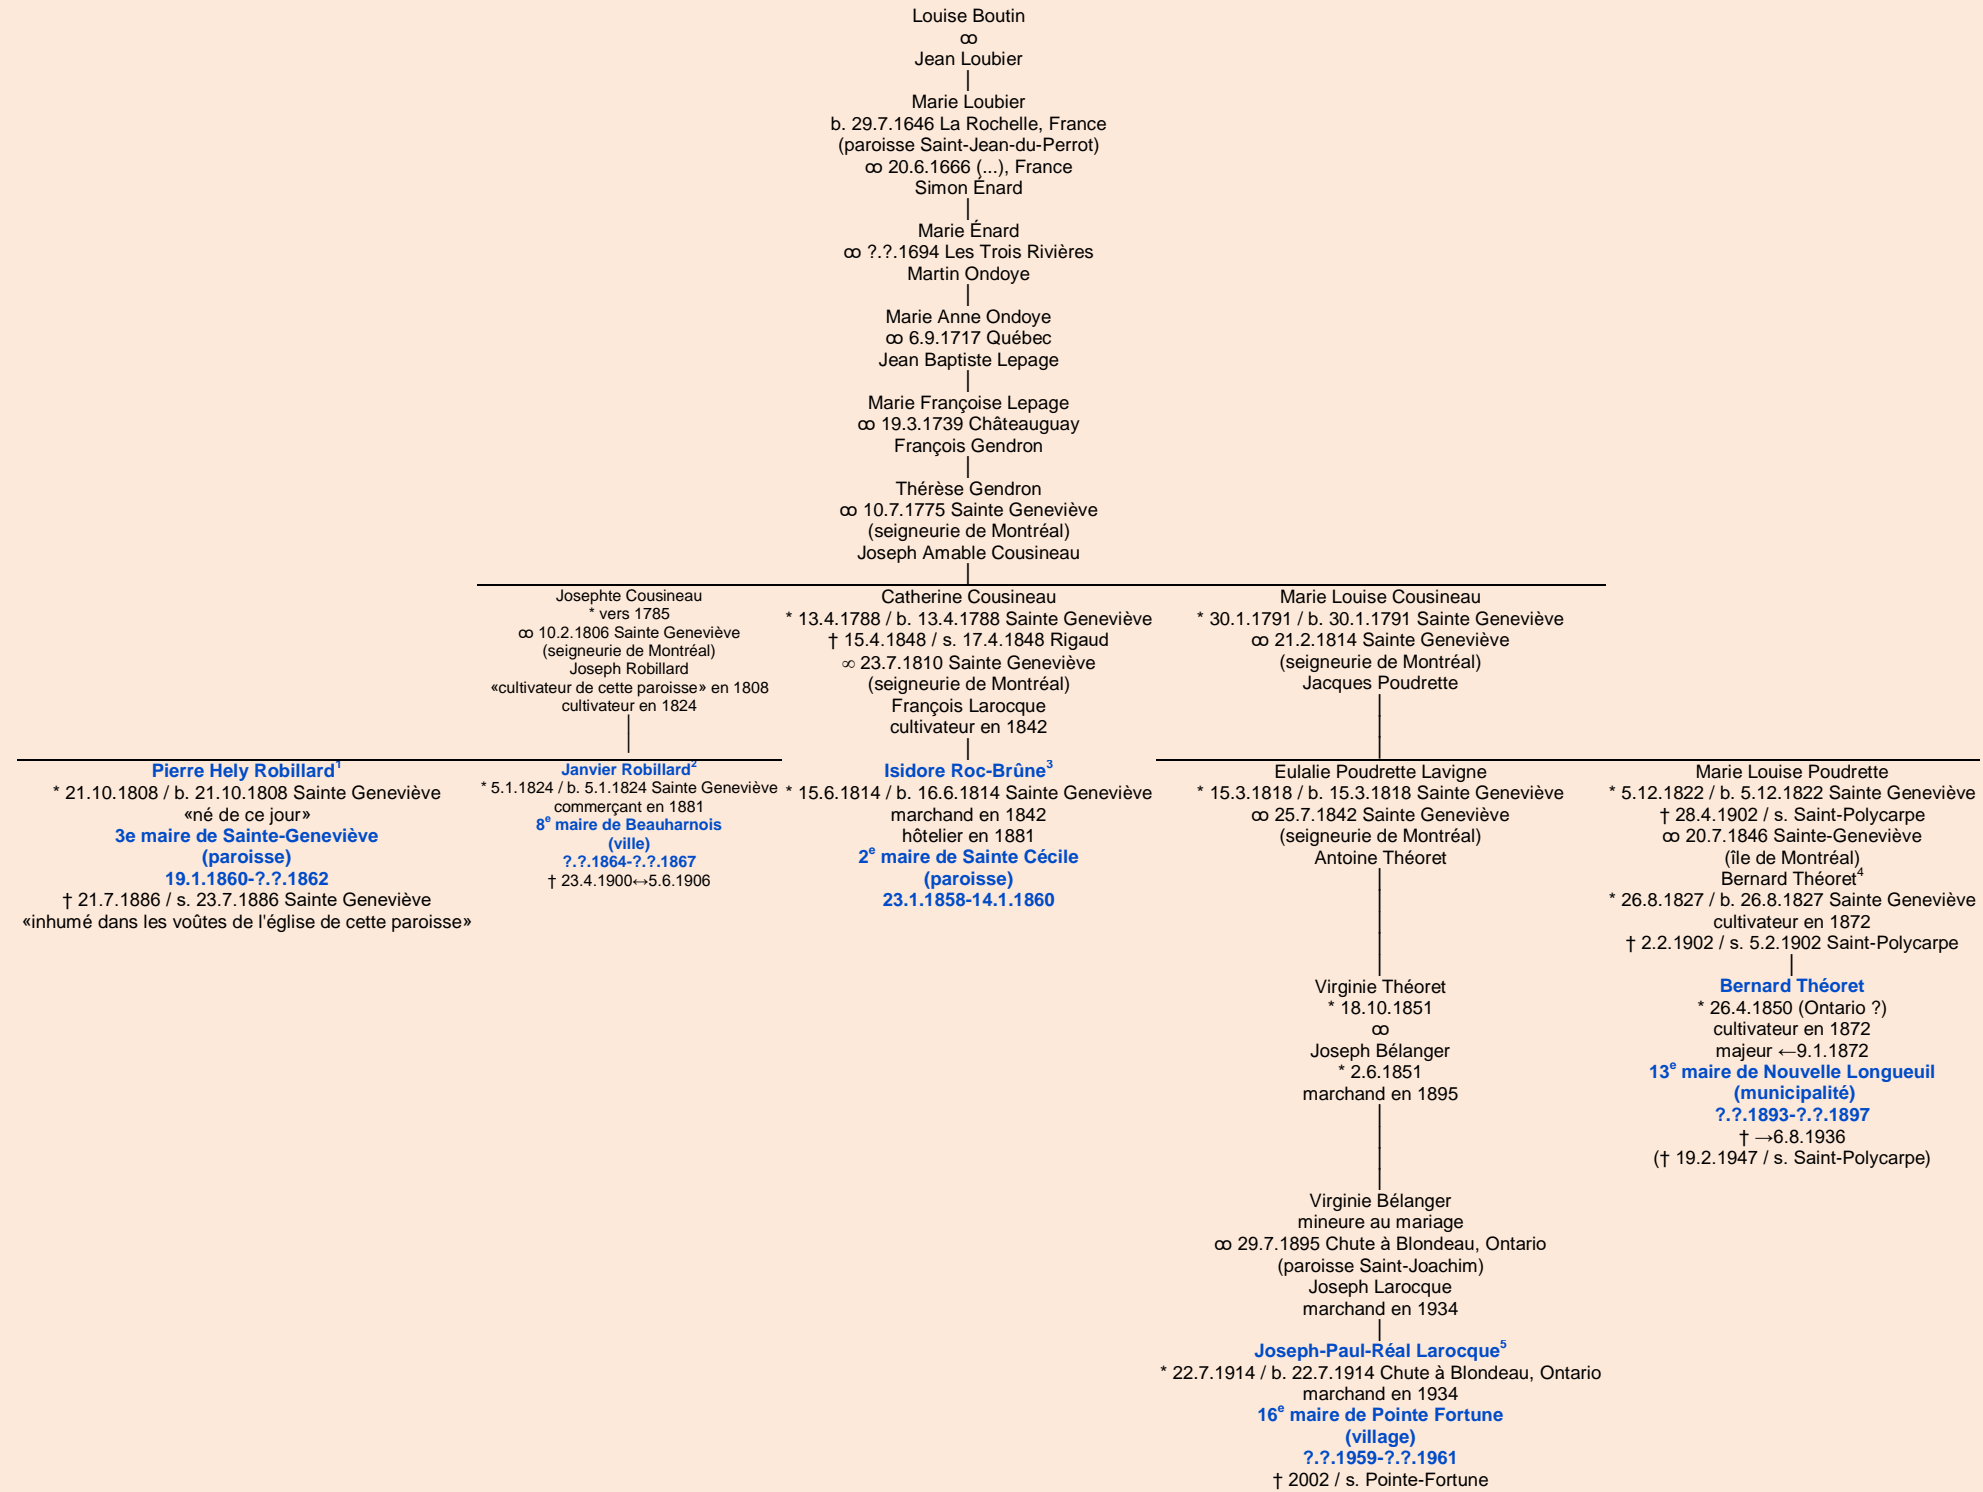

**BOUTIN**  
- La Rochelle, France -

Tableau mis à jour le samedi, 24 décembre 2022, 11:18:42  
© Janko Pavsic

1 Registres de la paroisse Sainte-geneviève, 1808 (original paroissial), 1886 (original paroissial), Montréal.

2 Registres de la paroisse Sainte-Geneviève, 1824 (original paroissial), Montréal.

3 Registres de la paroisse Sainte-Geneviève, 1814 (original paroissial), Montréal.

4 Registres de la paroisse Sainte-Geneviève, 1827 (original paroissial), Montréal ; Registres de la paroisse Saint-Polycarpe, 1902 (copie du greffe), Saint-Polycarpe.

5 Registres de la paroisse St. Joachim, 1914 (original paroissial), Chute-à-Blondeau, Ontario.