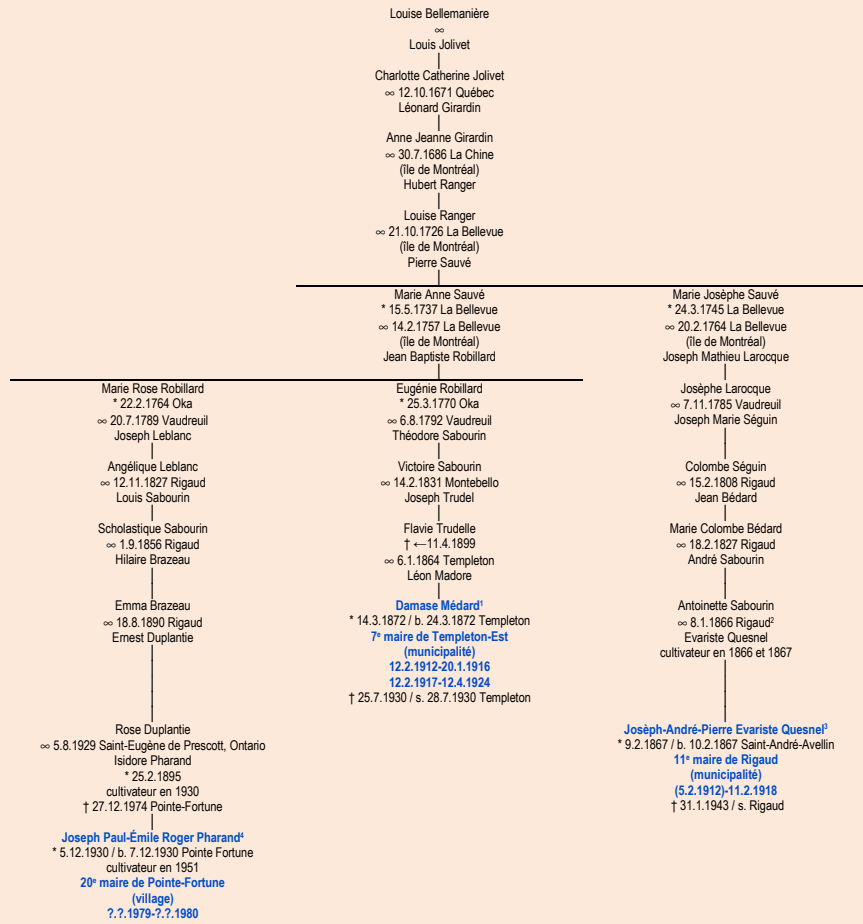

BELLEMANIÈRE
- Québec, Nouvelle-France -

Tableau mis à jour le dimanche, 24 mai 2015, 15:42:29
© Janko Pavsic

1 Registres de la paroisse Saint-François-de-Sales, 1872 (original paroissial), Gatineau ; Registres de la paroisse Sainte-Rose-de-Lima, 1930 (original paroissial), Gatineau.

2 Registres de la paroisse Sainte-Madeleine, 1866 (copie du greffe), Rigaud.

3 Registres de la paroisse Saint-André-Avellin, 1867 (original paroissial), Saint-André-Avellin ; Assermentation présumée du maire, 5 février 1912 ; Assermentations du maire, 3 février 1913, 19 janvier 1914, (28 janvier 1915), (7 février 1916), 5 février 1917 ; Assermentation de son successeur, 11 février 1918.

4 Registres de la paroisse Saint-François-Xavier, 1930, Pointe-Fortune.