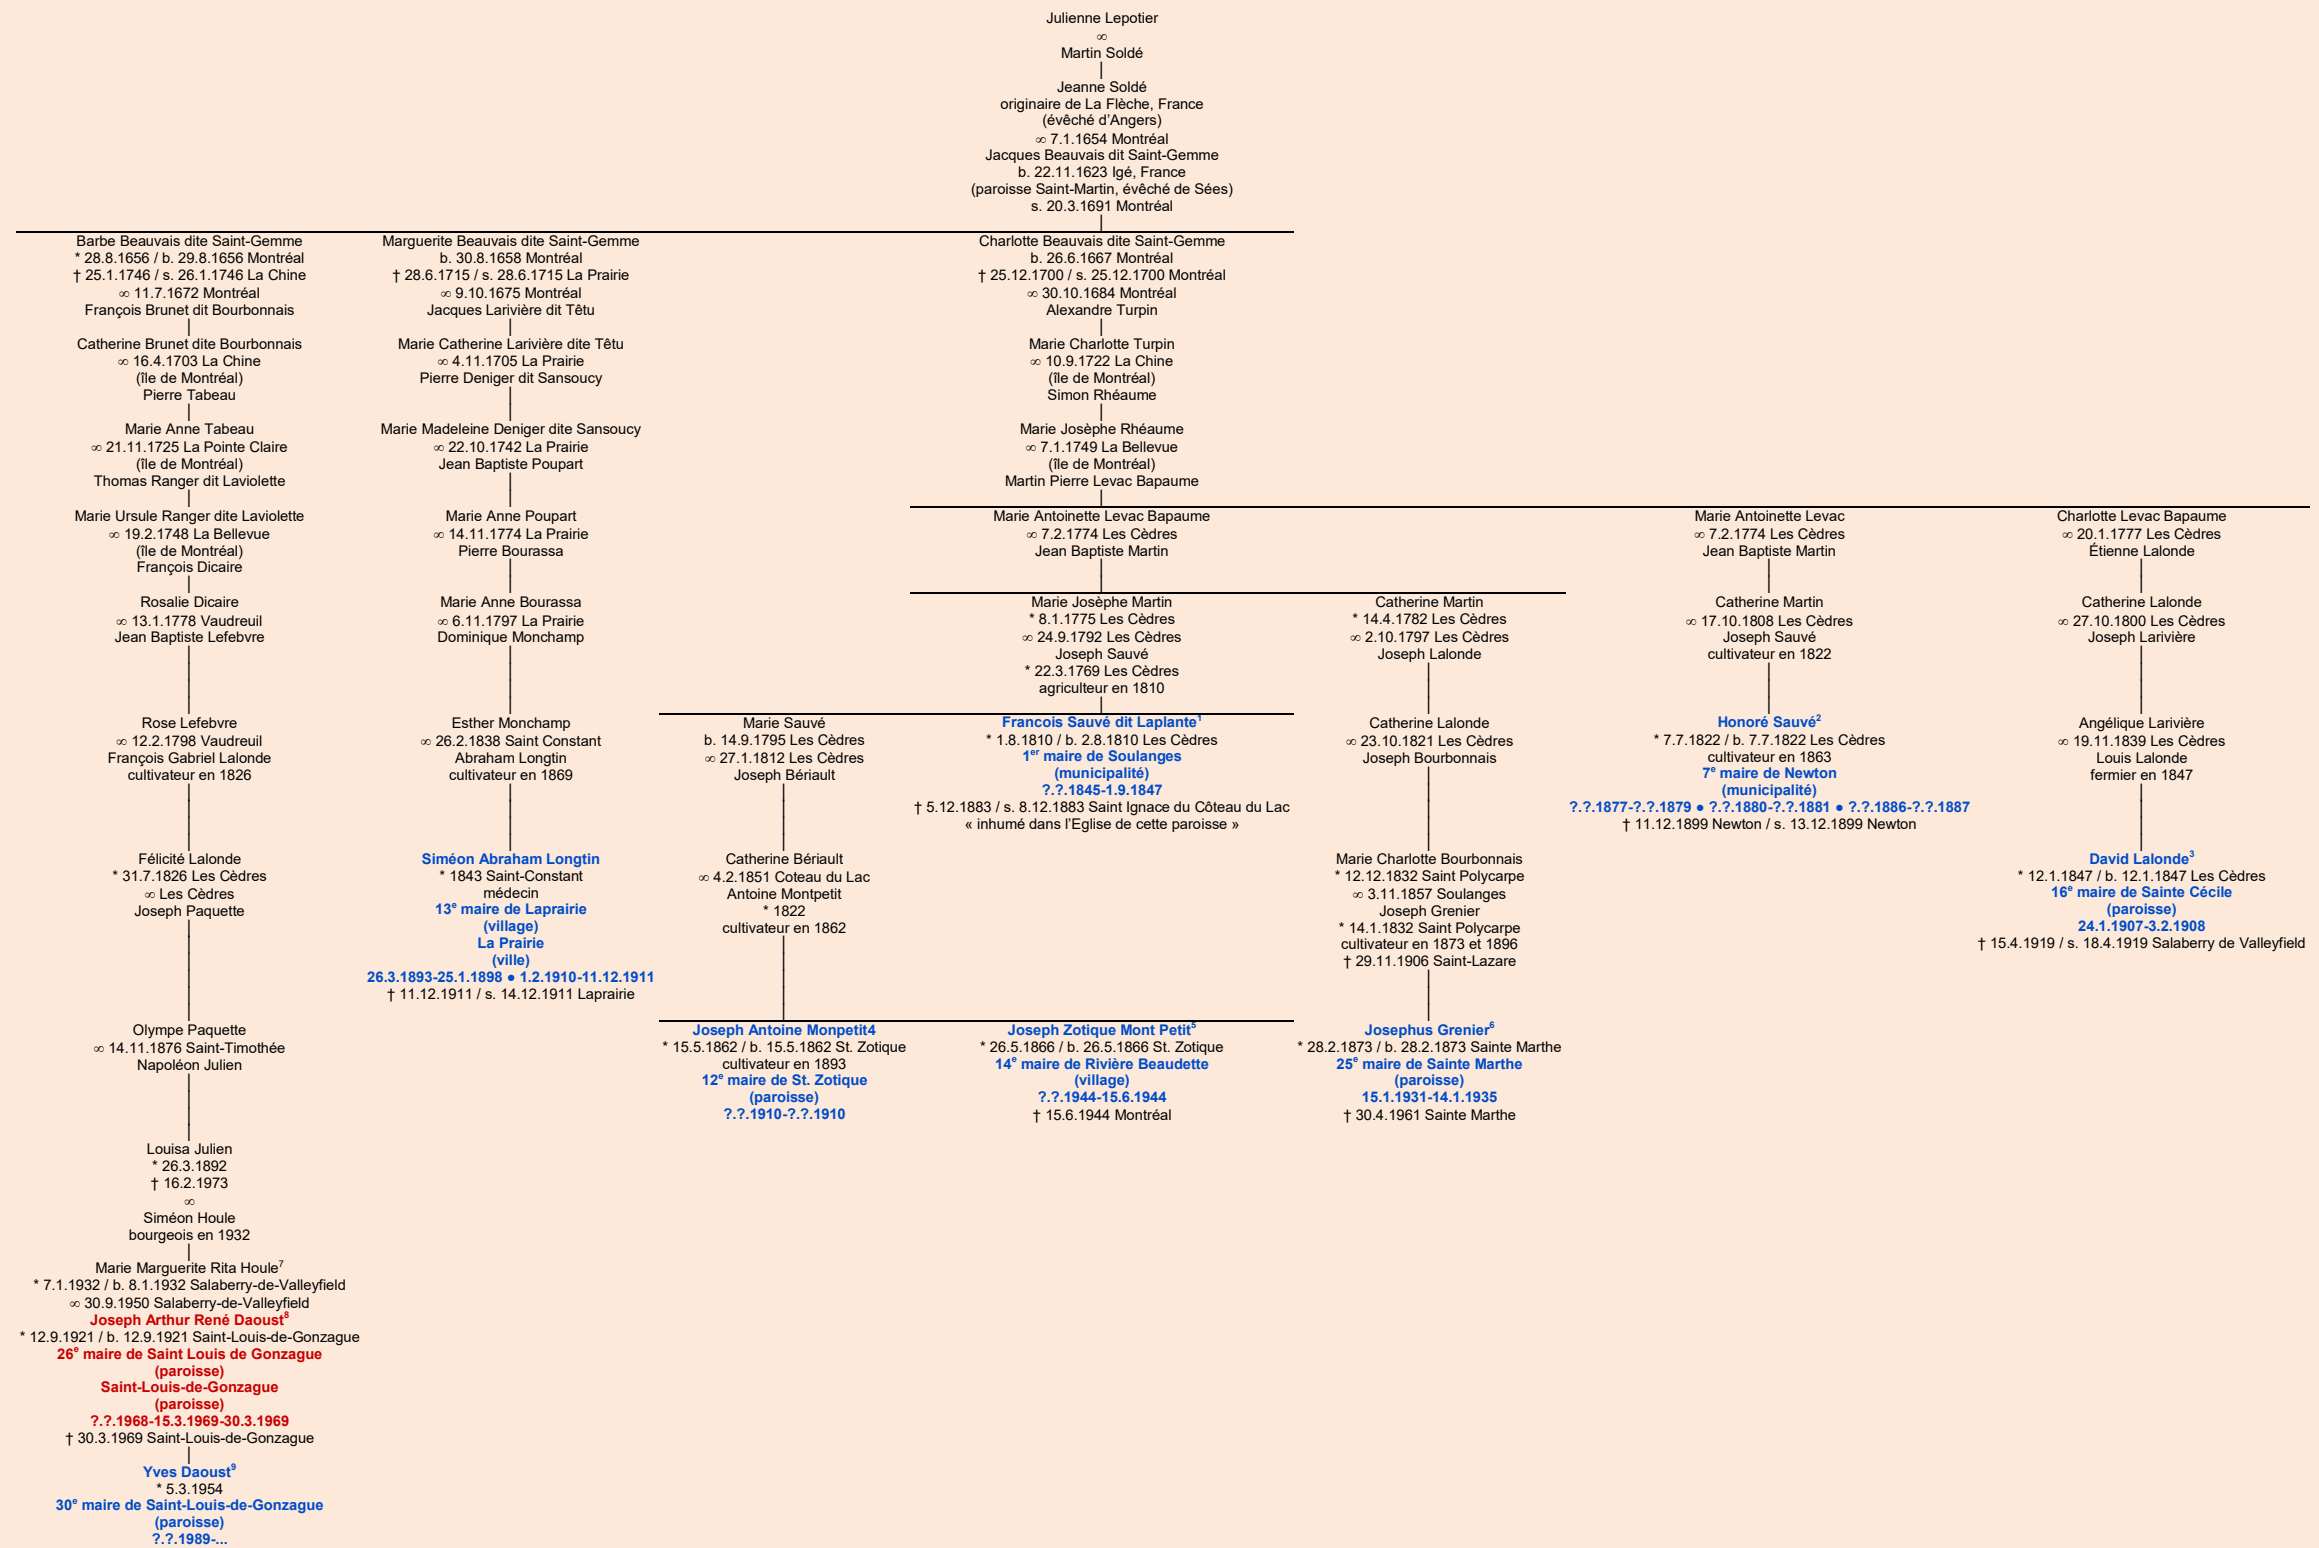

LEPOTIER
- La Flèche, France -

[première version conservée de ce tableau](#)

Tableau mis à jour le dimanche, 12 avril 2020, 14:21:51
© Janko Pavsic

1 Registres de la paroisse Saint-Joseph, 1810 (original paroissial), Les Cèdres ; Registres de la paroisse Saint-Ignace, 1883 (copie du greffe), Coteau-du-Lac.
2 Registres de la paroisse Saint-Joseph, 1822 (original paroissial), Les Cèdres ; Registres de la paroisse Sainte-Justine, 1899 (copie du greffe), Sainte-Justine-de-Newton.
3 Registres de la paroisse Saint-Joseph, 1847 (original paroissial), Les Cèdres ; Registres de la paroisse Sainte-Cécile, 1919 (copie du greffe), Salaberry-de-Valleyfield.
4 Registres de la paroisse Saint-Zotique, 1862 (copie du greffe), Saint-Zotique.
5 Registres de la paroisse Saint-Zotique, 1866 (copie du greffe), Saint-Zotique.
6 Registres de la paroisse Sainte-Marthe, 1873 (copie du greffe), Sainte-Marthe.
7 Registres de la paroisse Sainte-Cécile, Salaberry-de-Valleyfield, 1932.
8 Registres de la paroisse Saint-Louis-de-Gonzague, Saint-Louis-de-Gonzague, 1921.
9 Courriel d'Yves Daoust, reçu le 25 septembre 2011.