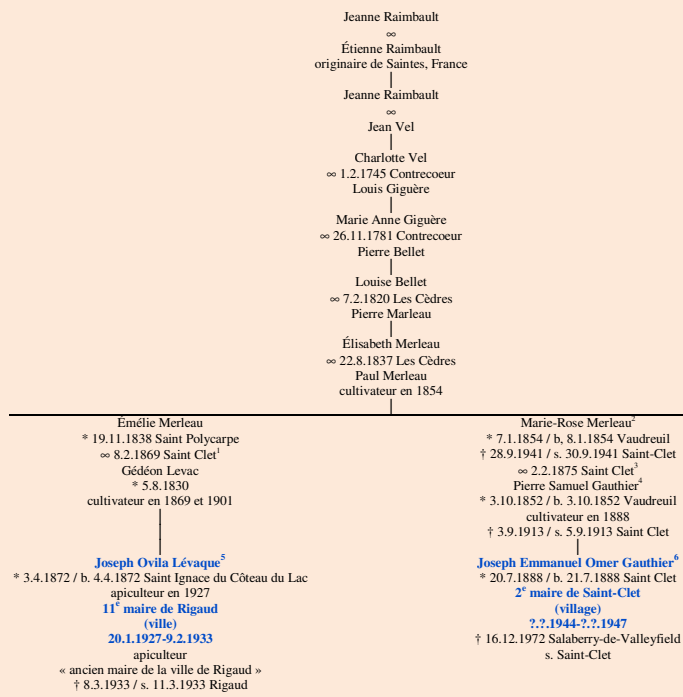

## - Saintes, France -

Tableau mis à jour le vendredi, 19 décembre 2014, 14:48:23  
© Janko Pavsic

1 Registres de la paroisse Saint-Clet, 1869 (copie du greffe), Saint-Clet.

2 Registres de la paroisse Saint-Clet, 1854 (original paroissial) et 1941 (copie du greffe), Saint-Clet.

3 Registres de la paroisse Saint-Clet, 1875 (copie du greffe), Saint-Clet.

4 Registres de la paroisse Saint-Clet, 1852 (original paroissial et copie du greffe) et 1913 (copie du greffe), Saint-Clet.

5 Registres de la paroisse Saint-Ignace, 1872 (copie du greffe), Coteau-du-Lac ; Assermentations du maire, 20 janvier 1927, 22 janvier 1929, 3 février 1931 ; Assermentation de son successeur, 9 février 1933 ; Registres de la paroisse Sainte-Madeleine, 1933 (copie du greffe), Rigaud.