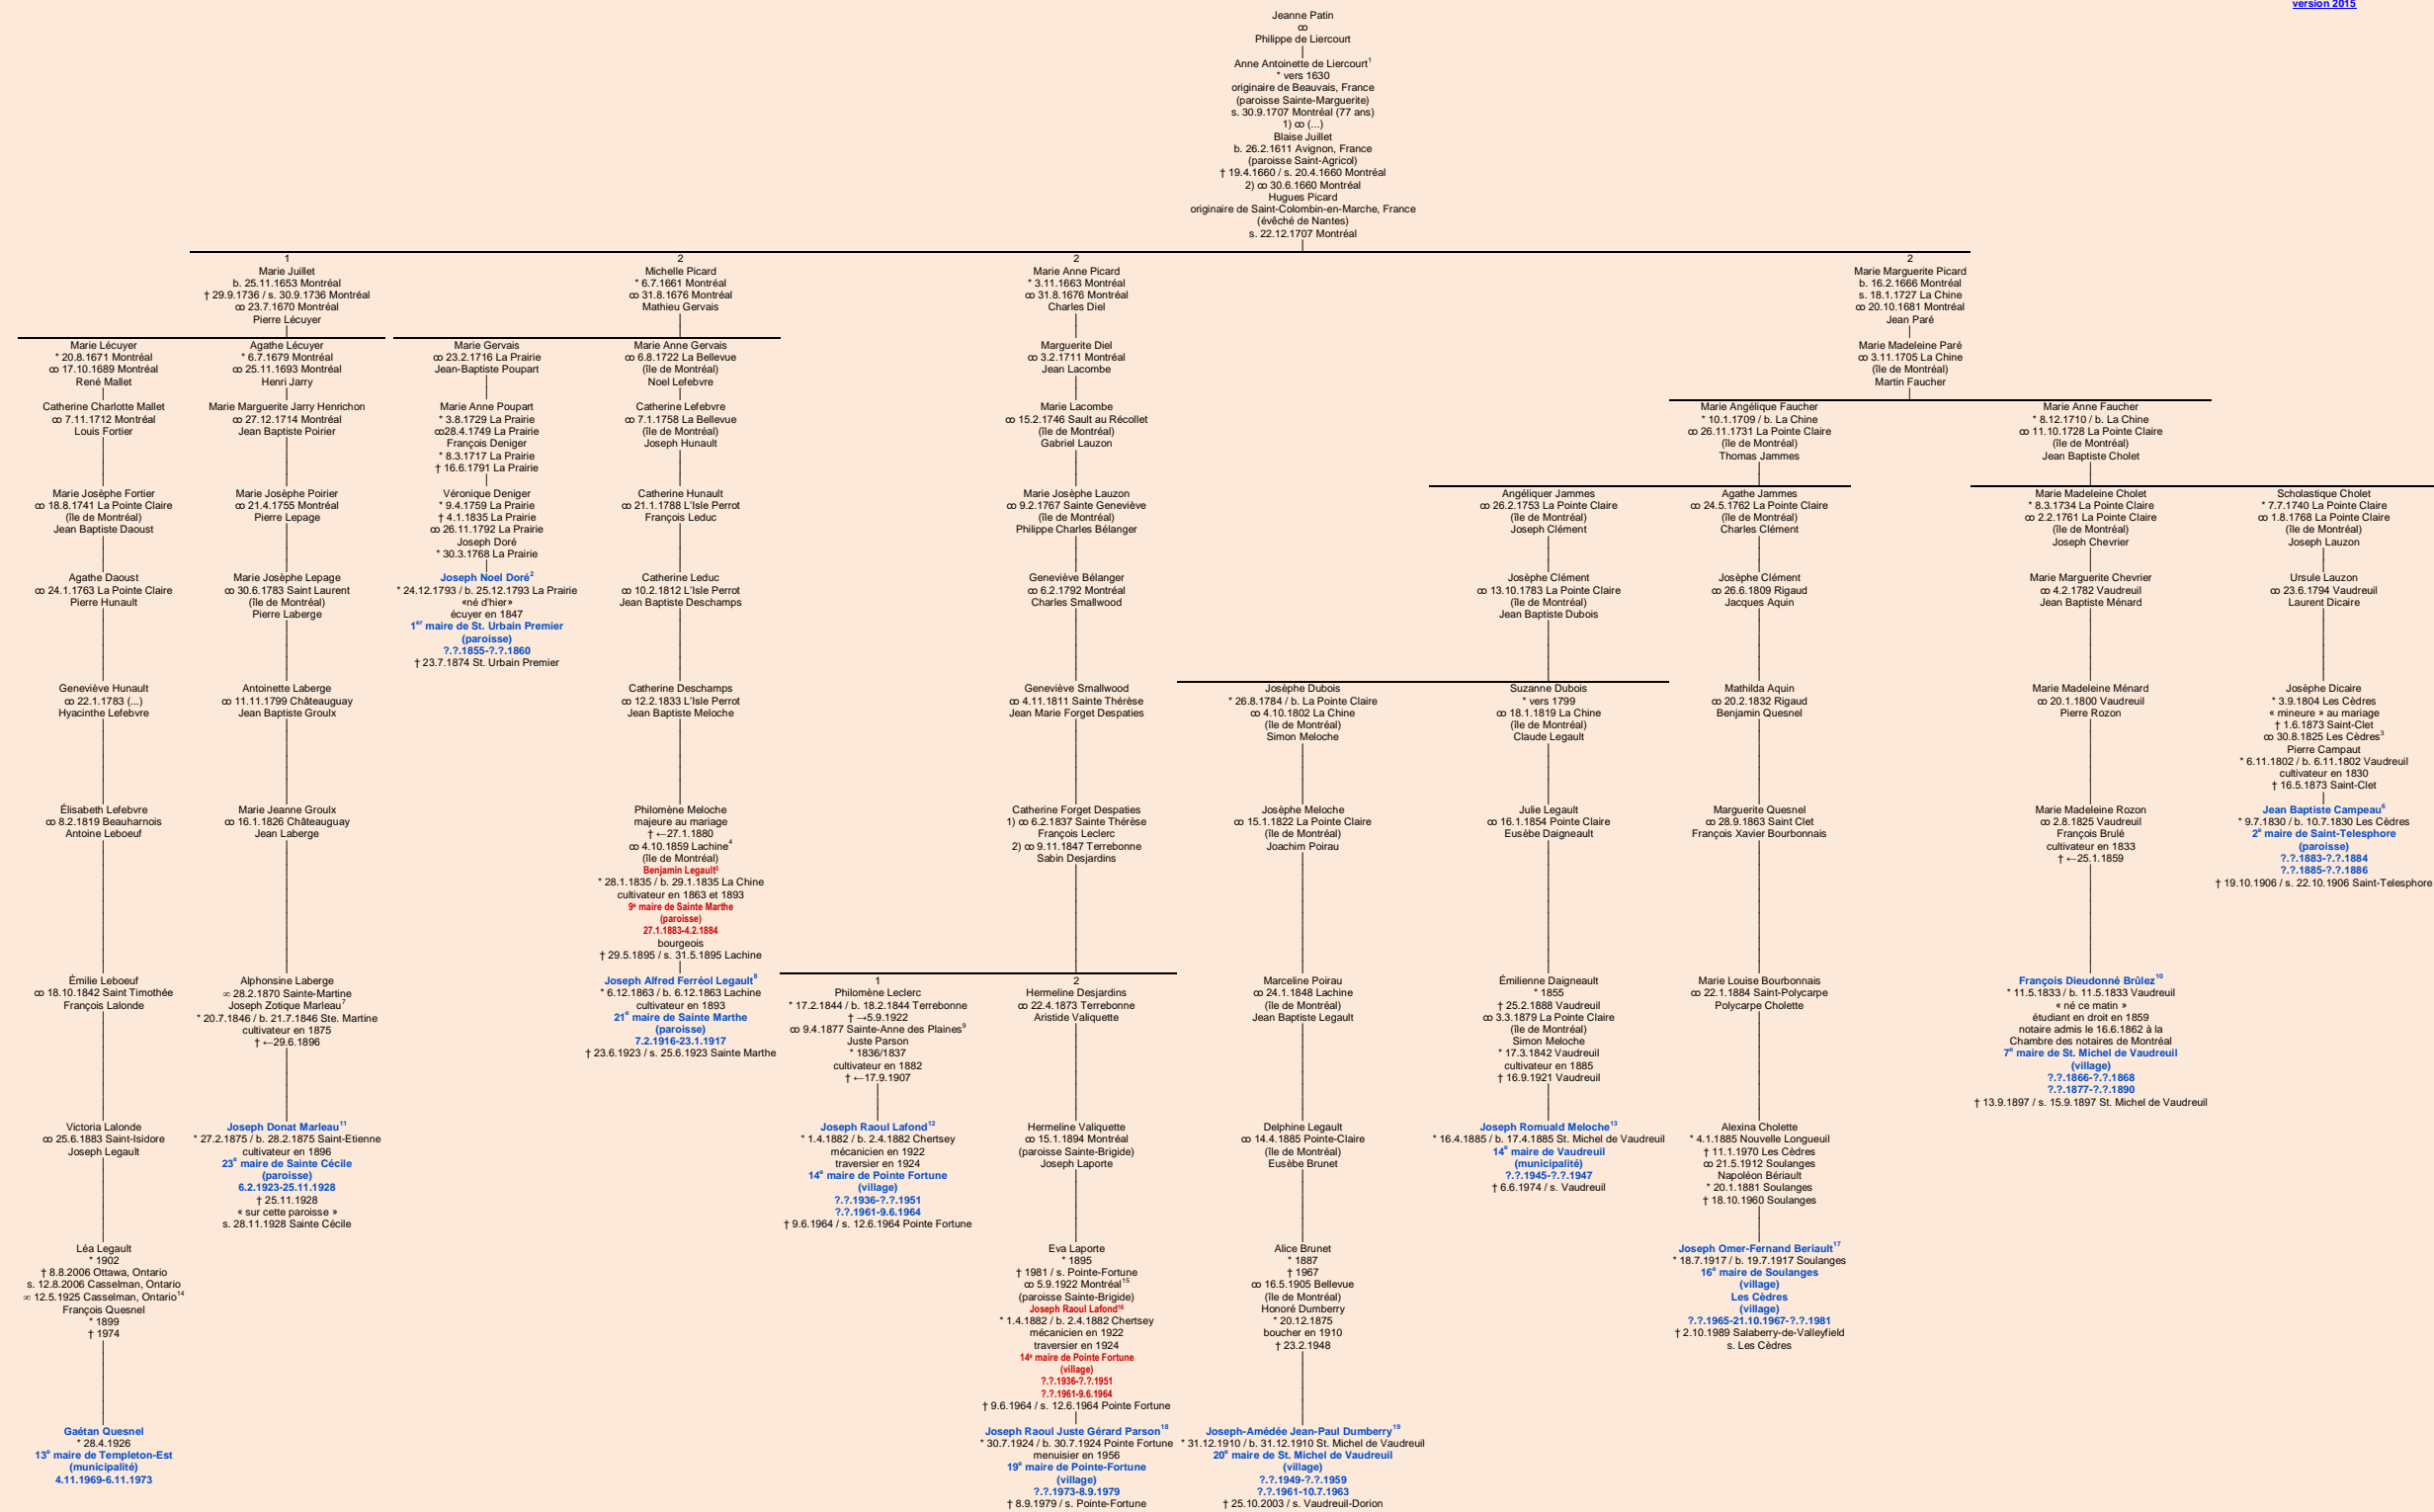

PATIN
- Beauvais, France -

version 2015