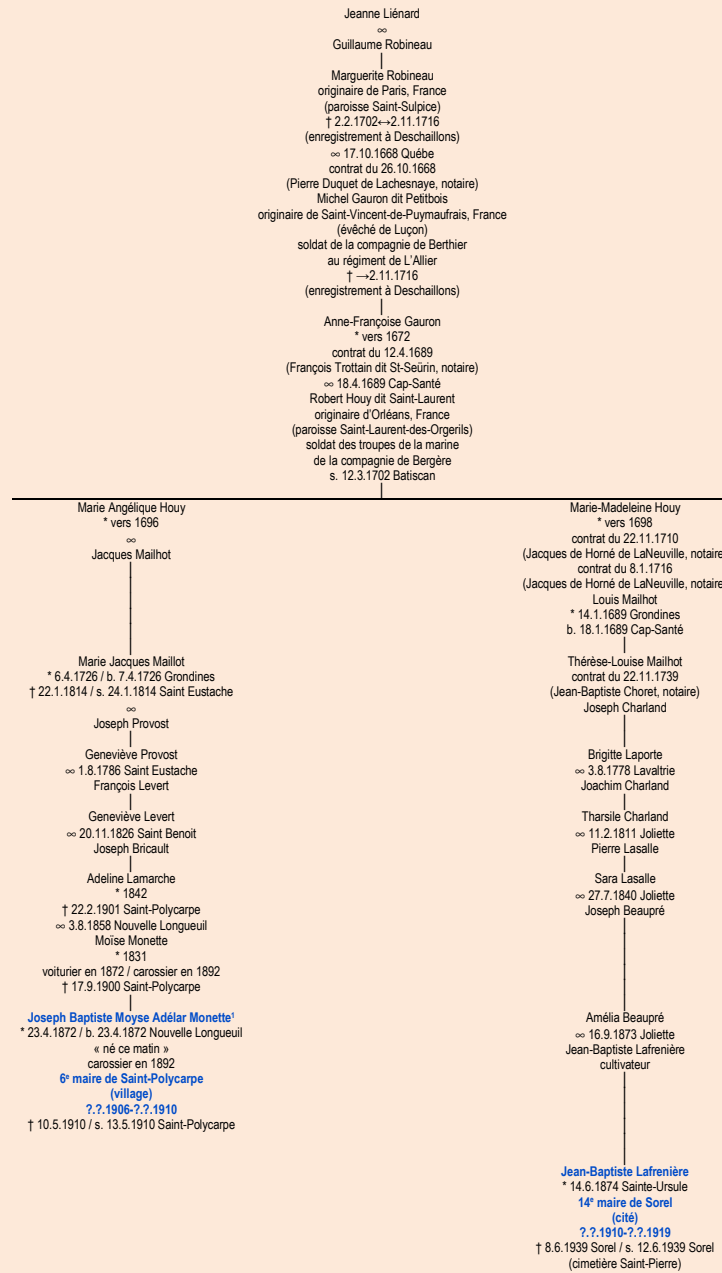

**LIÉNARD**  
- Paris, France -

Tableau mis à jour le dimanche, 25 janvier 2015, 09:59:41  
© Janko Pavsic

<sup>1</sup> Registres de la paroisse Saint-Polycarpe, 1872 (copie du greffe) et 1910 (copie du greffe), Saint-Polycarpe.