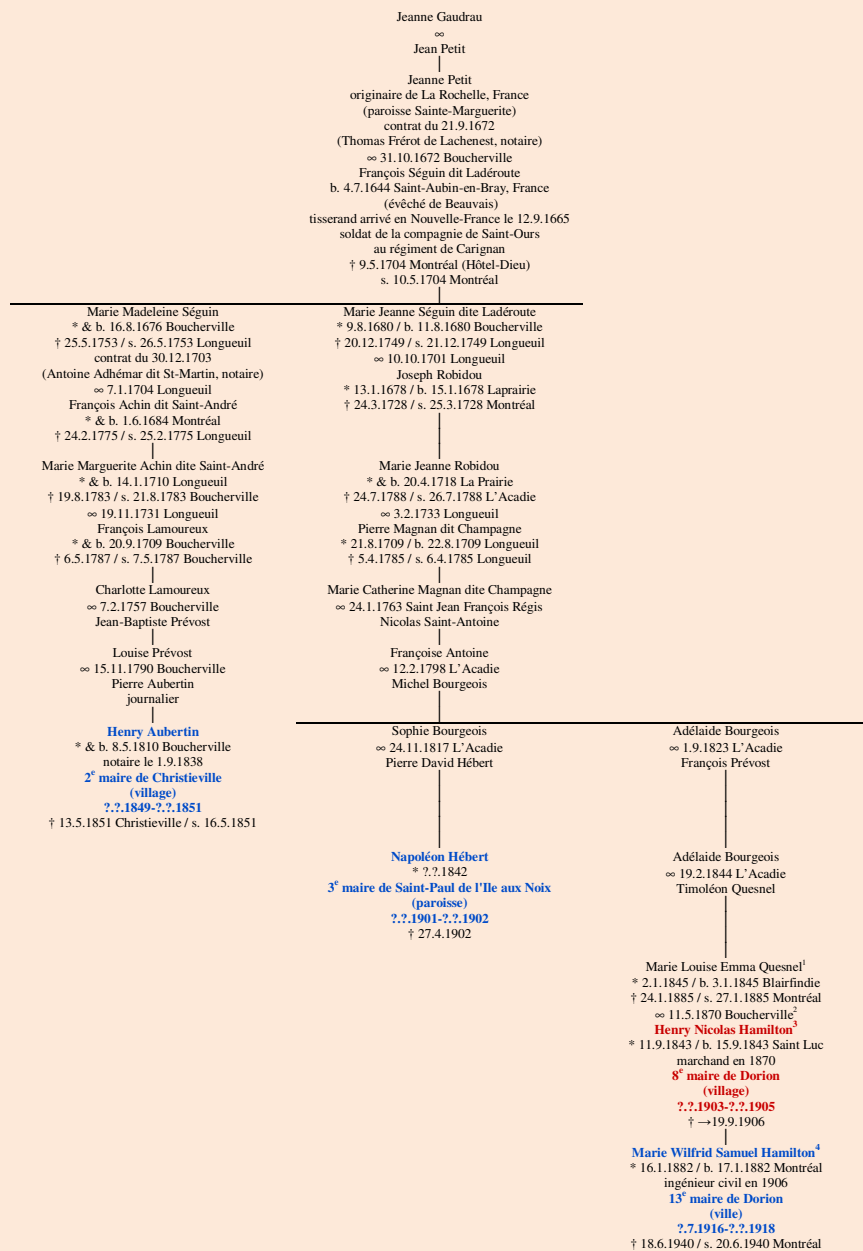

# GAUDRAU

## - La Rochelle, France -

Tableau mis à jour le dimanche, 14 décembre 2014, 18:27:05  
© Janko Pavsic

1 Registres de la paroisse Sainte-Marguerite, 1845, Saint-Jean-sur-Richelieu ; La Patrie, 26 janvier 1885, page 4, colonne 4 ; Registres de la paroisse Notre-Dame, 1885, Montréal.

2 Registres de la paroisse Sainte-Famille, 1870, Boucherville.

3 Registres de la paroisse Saint-Luc, 1843, Saint-Jean-sur-Richelieu.

4 Registres de la paroisse Notre-Dame, 1882 et 1940, Montréal ; Procès-verbal de la Ville de Dorion, 12 juillet 1916.