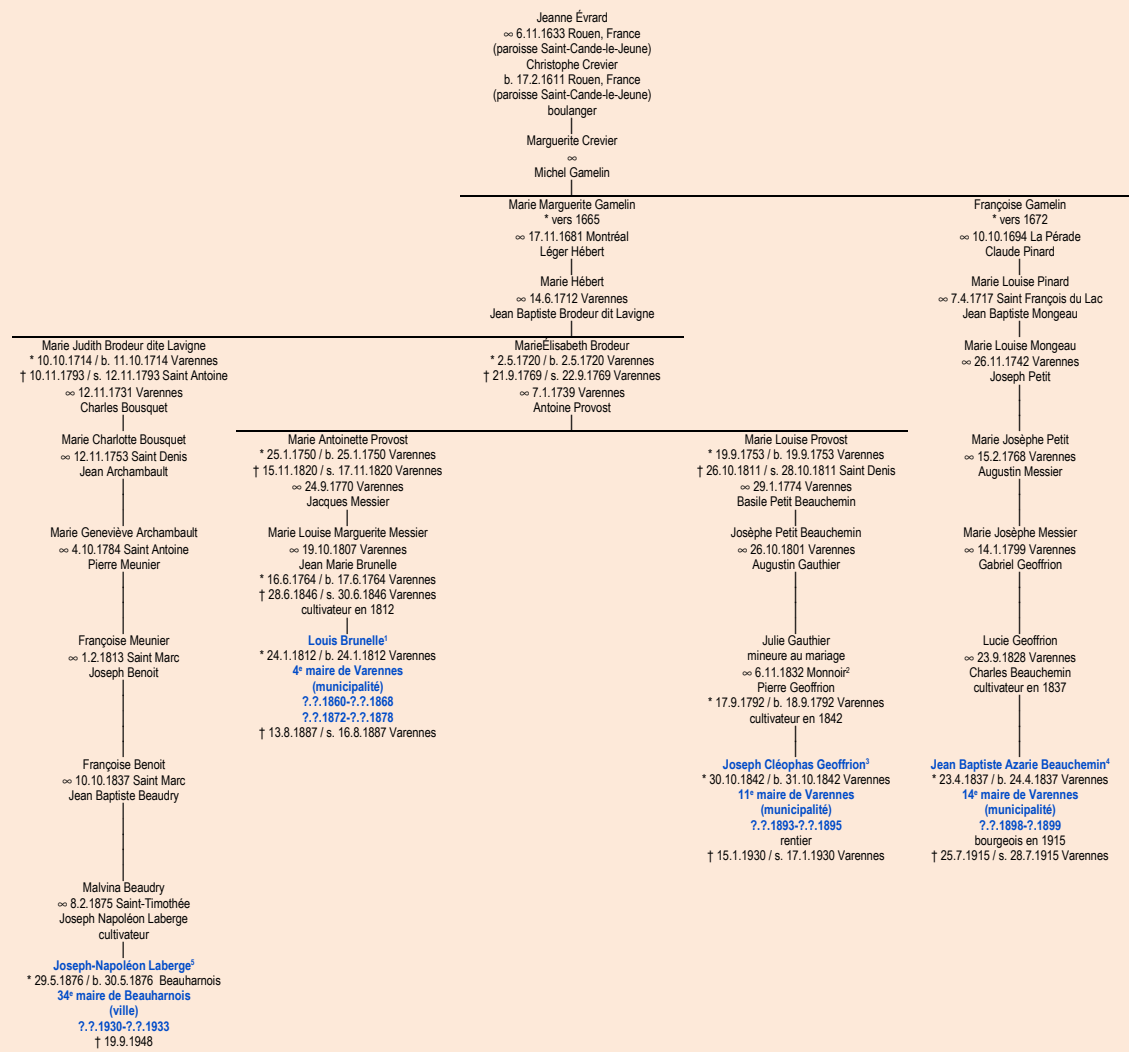

ÉVRARD
- Rouen, France -

Tableau mis à jour le lundi, 16 février 2015, 14:12:57
© Janko Pavsic

1 Registres de la paroisse Sainte-Anne, 1812 (original paroissial) et 1887 (original paroissial), Varennes.
2 Registres de la paroisse Sainte-Marie, 1832, Marieville.
3 Registres de la paroisse Sainte-Anne, 1842 (original paroissial) et 1930 (original paroissial), Varennes.
4 Registres de la paroisse Sainte-Anne, 1837 (original paroissial) et 1915 (original paroissial), Varennes.
5 Registres de la paroisse Saint-Clément, 1876 (copie du greffe), Beauharnois.