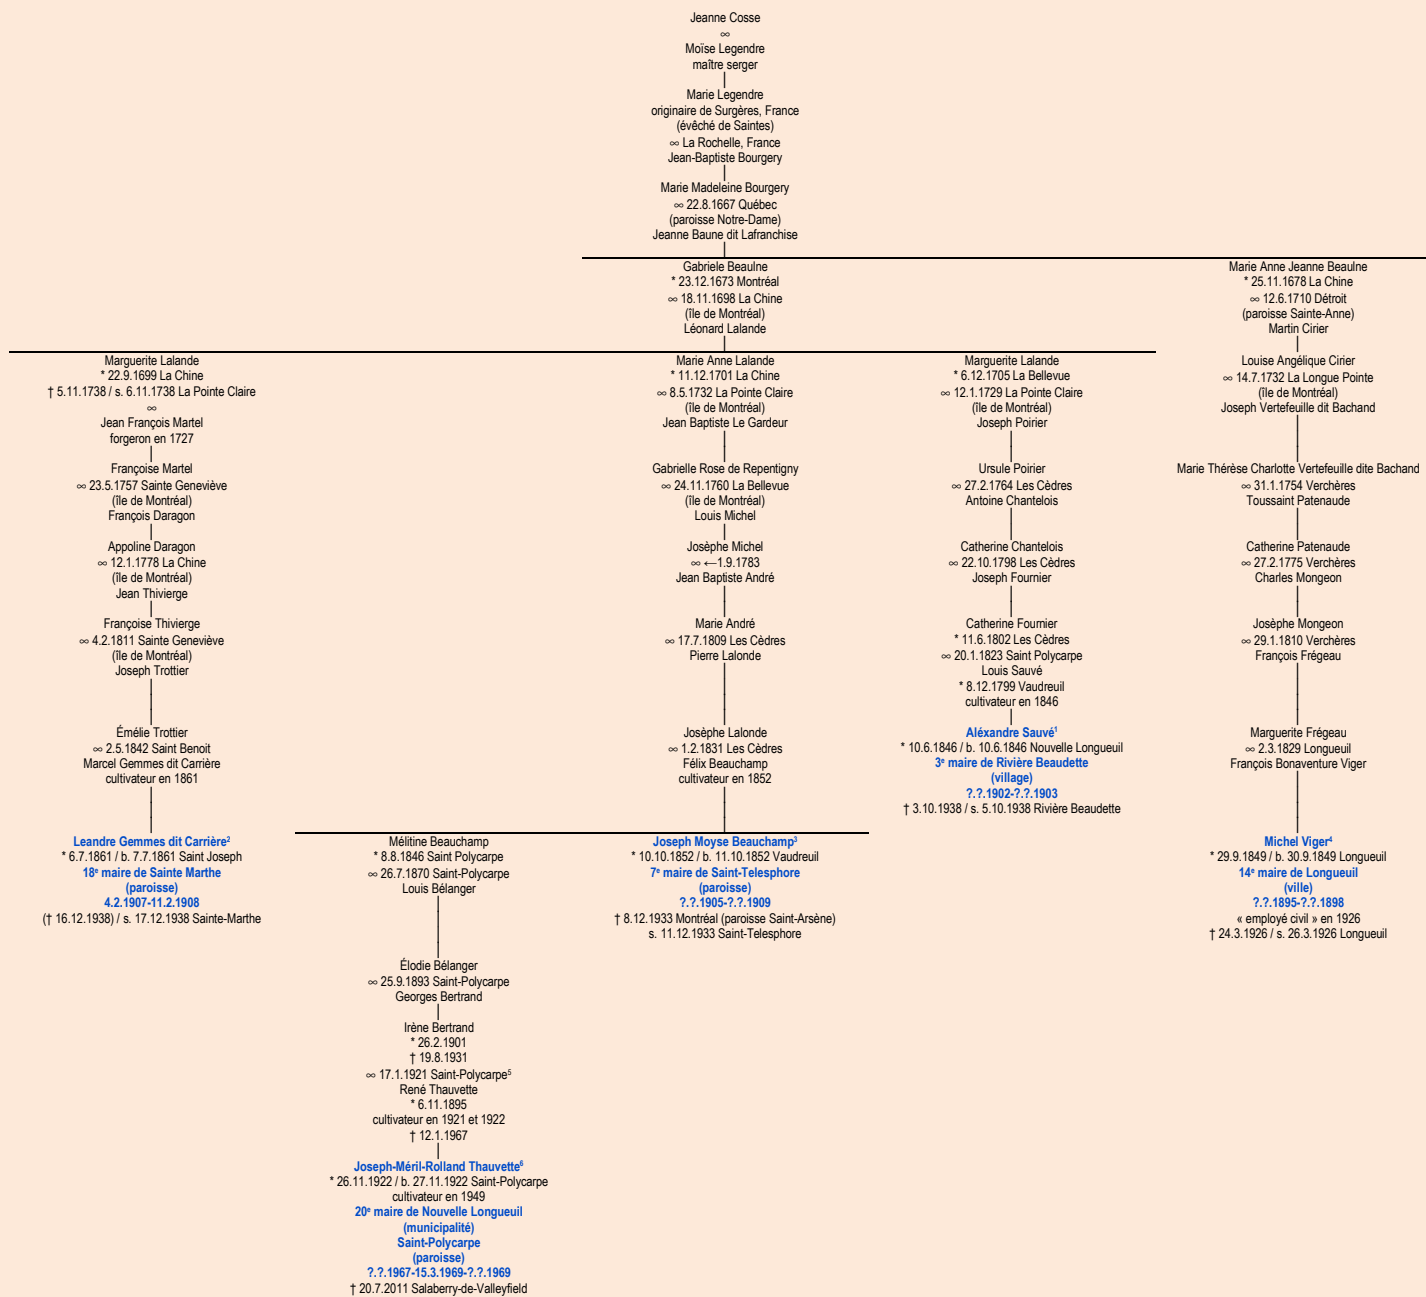

COSSE - Surgères, France -

Tableau mis à jour le mardi, 3 mars 2015, 22:32:15
© Janko Pavsic

1 Registres de la paroisse Saint-Polycarpe, 1846 (copie du greffe), Saint-Polycarpe ; Registres de la paroisse Sainte-Claire-d'Assise, 1938 (copie du greffe), Rivière-Beaudette.
2 Registres de la paroisse Saint-Joseph, 1861 (copie du greffe), Saint-Joseph-du-Lac ; Assermentation du maire, 4 février 1907 ; Assermentation du successeur, 11 février 1908 ; Registres de la paroisse Sainte-Marthe, 1938 (copie du greffe), Sainte-Marthe.
3 Registres de la paroisse Saint-Polycarpe, 1852 (copie du greffe), Saint-Polycarpe ; Registres de la paroisse Saint-Télesphore, 1933 (copie du greffe), Saint-Télesphore.
4 Registres de la paroisse Saint-Antoine-de-Pade, 1849 (original paroissial) et 1926 (copie du greffe), Longueuil.
5 Registres de la paroisse Saint-Polycarpe, 1921, Saint-Polycarpe.
6 Registres de la paroisse Saint-Polycarpe, 1922, Saint-Polycarpe.