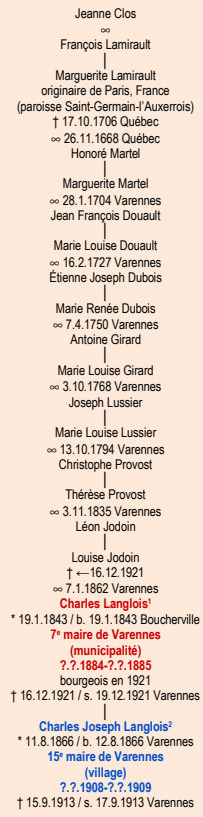

CLOS
- Paris, France -

Tableau mis à jour le lundi, 9 février 2015, 09:51:54
© Janko Pavsic

1 Registres de la paroisse Sainte-Famille, 1843 (original paroissial), Boucherville ; Registres de la paroisse Sainte-Anne, 1921 (original paroissial), Varennes.
2 Registres de la paroisse Sainte-Anne, 1866 (original paroissial) et 1913 (original paroissial), Varennes.