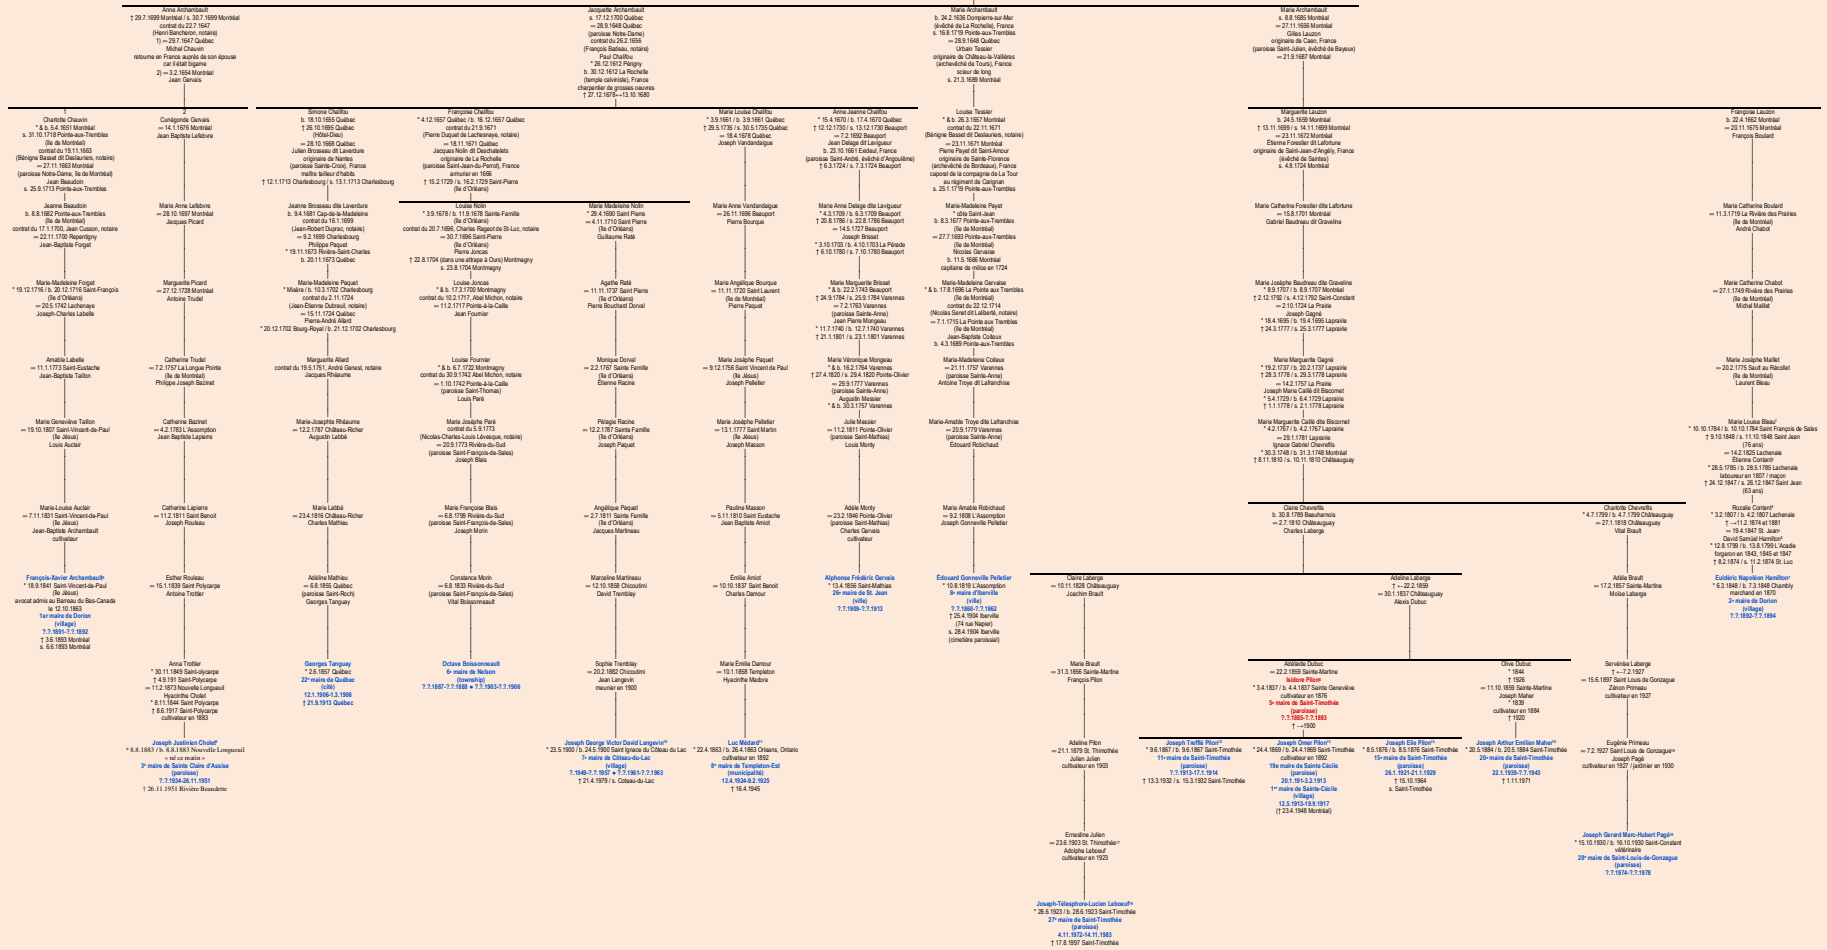

TOURAULT

- Dompierre-sur-Mer, France -

Tableau mis à jour le mardi, 26 mai 2015, 18:31:44
© Janko Pavsic

1. 1 Registres de la paroisse Saint-Jean-L'Évangéliste, 1848 (copie du greffe), Saint-Jean-sur-Richelieu.
2. 2 Registres de la paroisse Saint-Jean-L'Évangéliste, 1847 (copie du greffe), Saint-Jean-sur-Richelieu.
3. 3 Registres de la paroisse Saint-Charles, 1807, Terrebonne.
4. 4 Registres de la paroisse Saint-Jean-L'Évangéliste, 1847, Saint-Jean-sur-Richelieu.
5. 5 Registres de la paroisse Sainte-Marguerite, 1799 Saint-Jean-sur-Richelieu ; Registres de la paroisse Saint-Luc, 1874, Saint-Jean-sur-Richelieu.
6. 6 Dictionnaire des parlementaires du Québec 1792-1992, 1993, page 10.
7. 7 Registres de la paroisse Saint-Jean-L'Évangéliste, 1848, Saint-Jean-sur-Richelieu. La lecture du premier prénom n'est pas totalement assurée.
8. 8 Registres de la paroisse Sainte-Geneviève, 1837, Montréal.
9. 9 Registres de la paroisse Saint-Polycarpe, 1883 (copie du greffe), Saint-Polycarpe. L'orthographe du patronyme reste à vérifier.
10. 10 Registres de la paroisse Saint-Ignace, 1900, Coteau-du-Lac.
11. 11 Registres de la paroisse Saint-Joseph, 1863 (original paroissial), Orleans, Ontario.
12. 12 Registres de la paroisse Saint-Timothée, 1867 et 1932, Salaberry-de-Valleyfield ; Assermentation de son successeur, 17 janvier 1914.
13. 13 Registres de la paroisse Saint-Timothée, 1869 (copie du greffe), Salaberry-de-Valleyfield.
14. 14 Registres de la paroisse Saint-Timothée, 1876, Salaberry-de-Valleyfield ; Asserments du maire, 26 janvier 1921, 14 janvier 1923, 24 janvier 1925, 7 février 1927 ; Assermentation de son successeur, 21 janvier 1929.
15. 15 Registres de la paroisse Saint-Timothée, 1884 (copie du greffe), Salaberry-de-Valleyfield ; Assermentation du maire, 22 janvier 1939.
16. 16 Registres de la paroisse Saint-Louis-de-Gonzague, Saint-Louis-de-Gonzague, 1927.
17. 17 Registres de la paroisse Saint-Timothée, Salaberry-de-Valleyfield, 1903.
18. 18 Registres de la paroisse Saint-Constant, Saint-Constant, 1930 ; Histoire de Saint-Louis-de-Gonzague, 1996, pages 288-289.
19. 19 Registres de la paroisse Saint-Timothée, 1923, Salaberry-de-Valleyfield ; Assermentation du maire, 4 novembre 1972 ; Assermentation de son successeur, 14 novembre 1983 ; Courriel d'Yves Daoust, reçu le 25 septembre 2011.