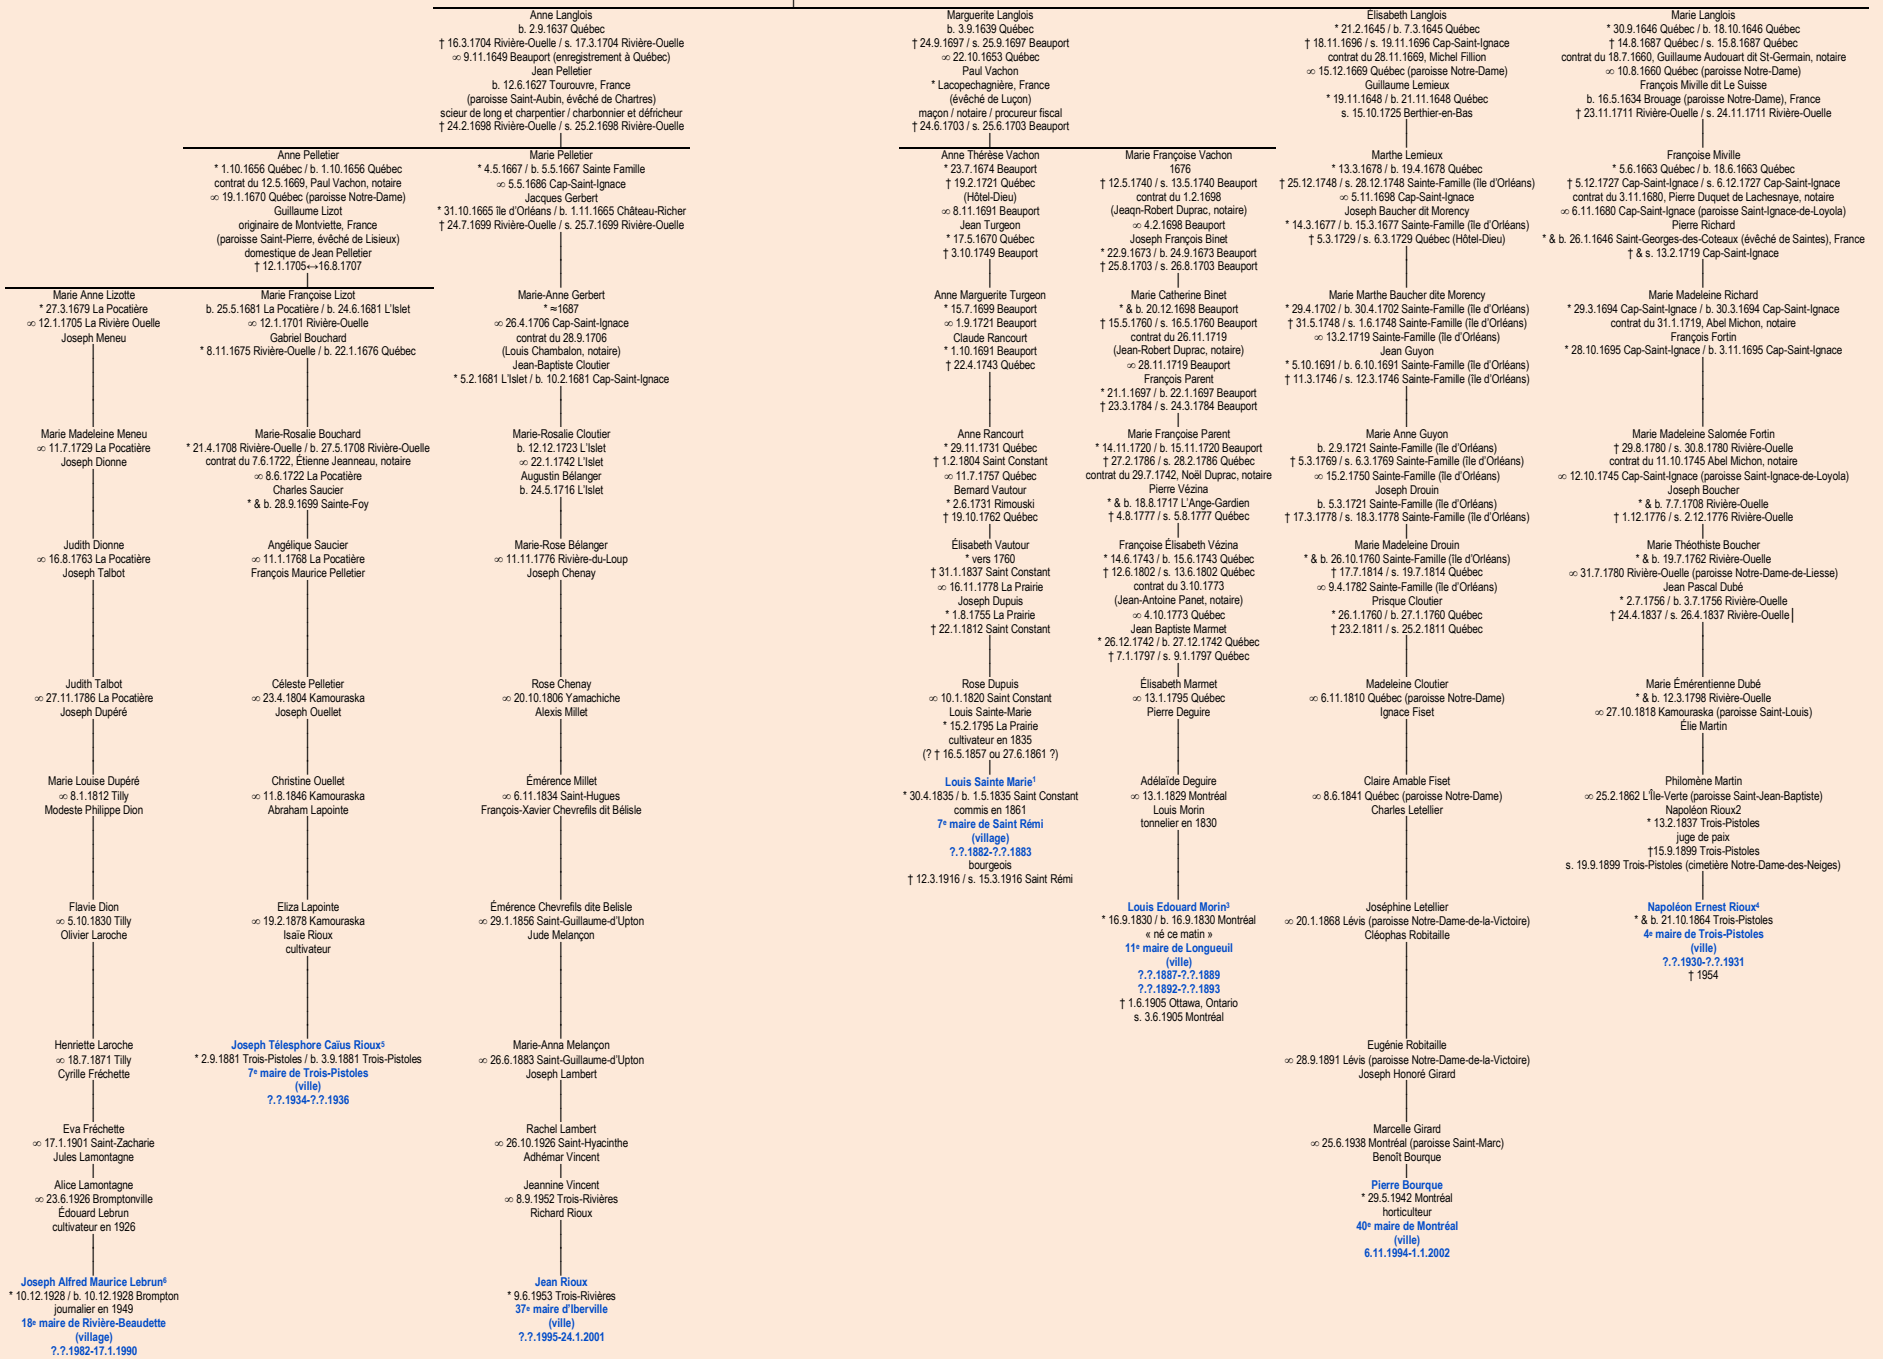

GRENIER

- Québec, Nouvelle-France -

Tableau mis à jour le vendredi, 10 janvier 2020, 17:45:33
© Janko Pavsic

1 Registres de la paroisse Saint-Constant, 1835 (copie du greffe), Saint-Constant ; Registres de la paroisse Saint-Rémi, 1916 (copie du greffe), Saint-Rémi.
2 Dictionnaire des parlementaires du Québec 1792-1992, 1993, page 645.
3 Registres de la paroisse Notre-Dame, 1830 (original paroissial) et 1905 (original paroissial), Montréal ; Souvenir Maisonneuve, 1894, pages 166-167.
4 Registres de la paroisse Notre-Dame-des-Neiges, Trois-Pistoles, 1864.
5 Registres de la paroisse Notre-Dame-des-Neiges, Trois-Pistoles, 1881.
6 Registres de la paroisse Saint-Denis, 1928 (copie du greffe), Sherbrooke.