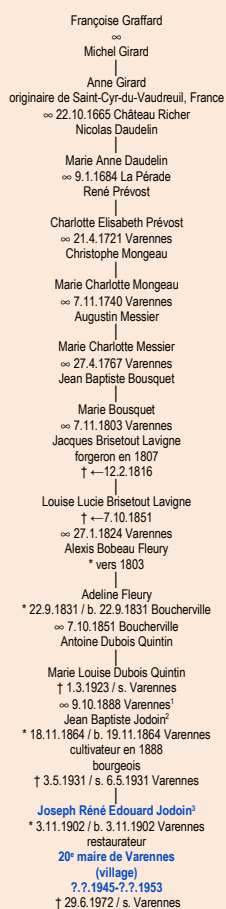

GRAFFARD
- Saint-Cyr-du-Vaudreuil, France -

Tableau mis à jour le lundi, 16 février 2015, 08:17:08
© Janko Pavsic

1 Registres de la paroisse Sainte-Anne, 1888 (original paroissial), Varennes.

2 Registres de la paroisse Sainte-Anne, 1864 (original paroissial) et 1931 (original paroissial), Varennes.