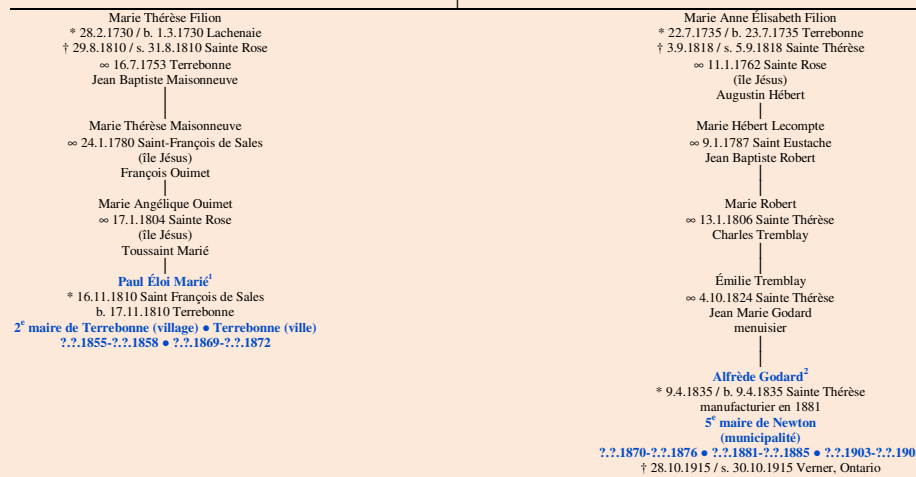

DELONGUEMERLIÈRE
- Paris, France -

Françoise Delonguemèrière
∞
Antoine Lemoine
|
Françoise Lemoine
originaire de Paris, France
(paroisse Saint-Leu-et-Saint-Gilles)
s. 10.11.1728 Saint-François-du-Lac
contrat du 15.6.1666, Paul Latouche, notaire
|
Pierre Niquette
originaire de Brizambourg, France
(paroisse Saint-Jean-d'Angély, évêché de Saintes)
|
Marie Angélique Niquette
∞ 10.6.1699 Saint-François-du-Lac
Louis Hus
|
Marie Thérèse Hus
* 10.3.1709 / b. 17.3.1709 Sorel
s. 25.10.1779 Terrebbonne
∞
Joseph Filion