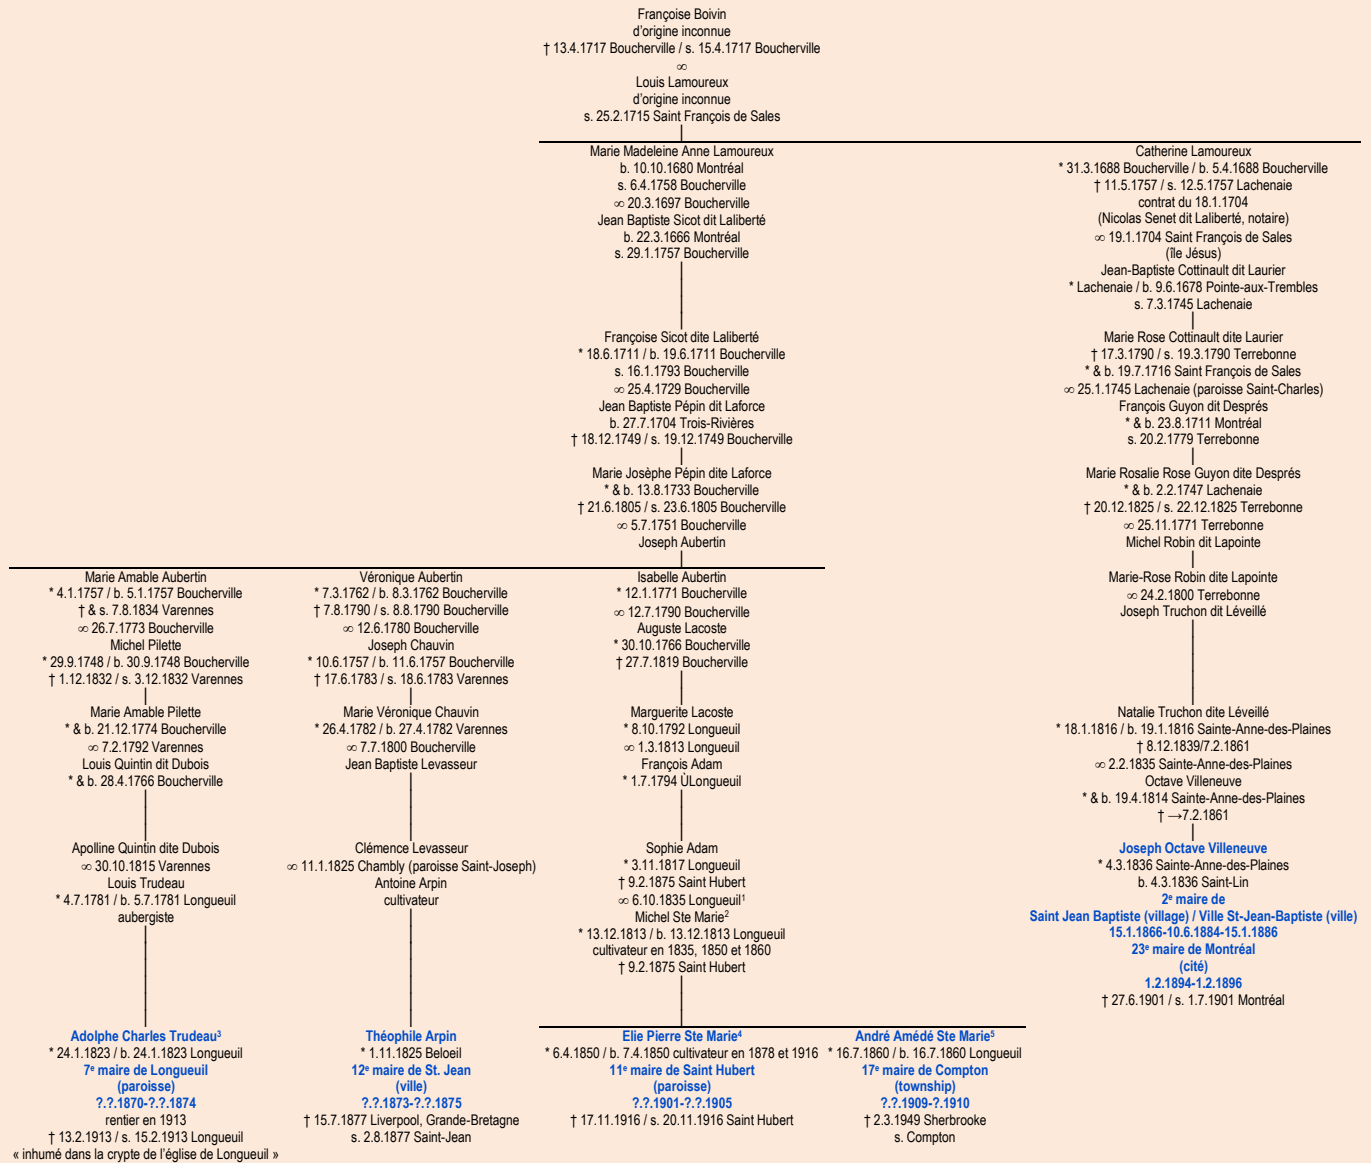

BOIVIN

- Boucherville, Nouvelle-France -

Tableau mis à jour le vendredi, 10 janvier 2020, 14:38:05
© Janko Pavsic

1 Registres de la paroisse Saint-Antoine, 1835 (copie du greffe), Longueuil.
2 Registres de la paroisse Saint-Antoine, 1813 (copie du greffe), Longueuil.
3 Registres de la paroisse Saint-Antoine-de-Pade, 1823 (copie du greffe) et 1913 (copie du greffe), Longueuil.
4 Registres de la paroisse Saint-Antoine, 1850 (original paroissial), Longueuil ; Registres de la paroisse Saint-Hubert, 1916 (copie du greffe), Longueuil.
5 Registres de la paroisse Saint-Antoine, 1860 (copie du greffe), Longueuil.