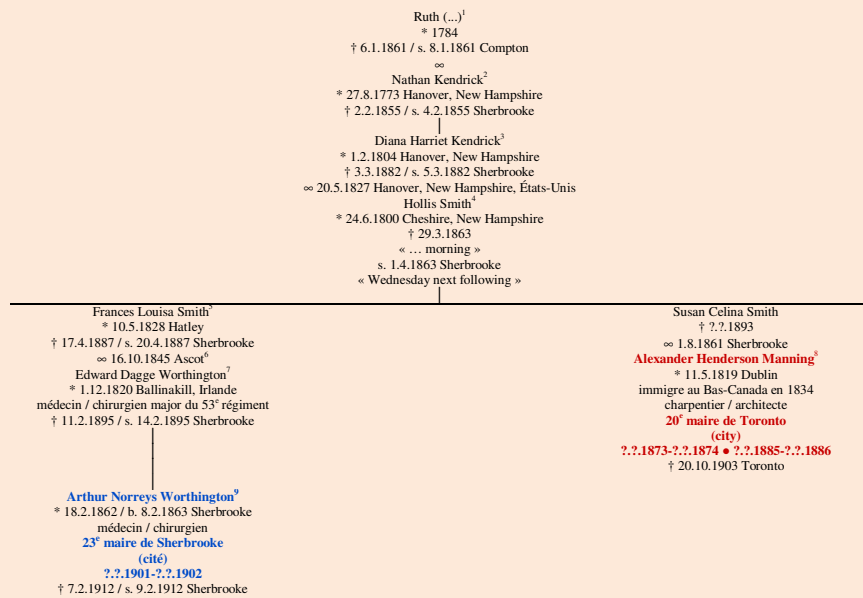

KENDRICK
- Hanover, New Hampshire, États-Unis -

Tableau mis à jour le lundi, 12 mai 2014, 18:13:06
© Janko Pavsic

- 1 Registres de Compton Church of England, 1861 (copie du greffe), (Compton ou Waterville ?).
2 Registres de Compton Church of England, 1855 (copie du greffe), (Compton ou Waterville ?).
3 Registres de Sherbrooke Church of England, 1882 (copie du greffe), Sherbrooke.
4 Registres de Sherbrooke Church of England, 1863 (copie du greffe), Sherbrooke ; Dictionnaire biographique du Canada IX, 1977, pages 802-804.
5 Registres de Sherbrooke Church of England, 1887 (copie du greffe), Sherbrooke.
6 Registres de Ascot Church of England, 1845 (copie du greffe), Sherbrooke.
7 Registres de Sherbrooke Church of England, 1895 (copie du greffe), Sherbrooke ; Dictionnaire biographique du Canada volume XII, 1990, pages 1227-1229.
8 Mayors of Toronto Volume 1 1834-1839, 1982, pages 92-95 ; Dictionnaire biographique du Canada XIII, 1994, pages 738-740.
9 Registres de Sherbrooke Church of England, 1863 (copie du greffe) et 1912 (copie du greffe), Sherbrooke ; Canadian men and women of the time, 1912, page 1187.