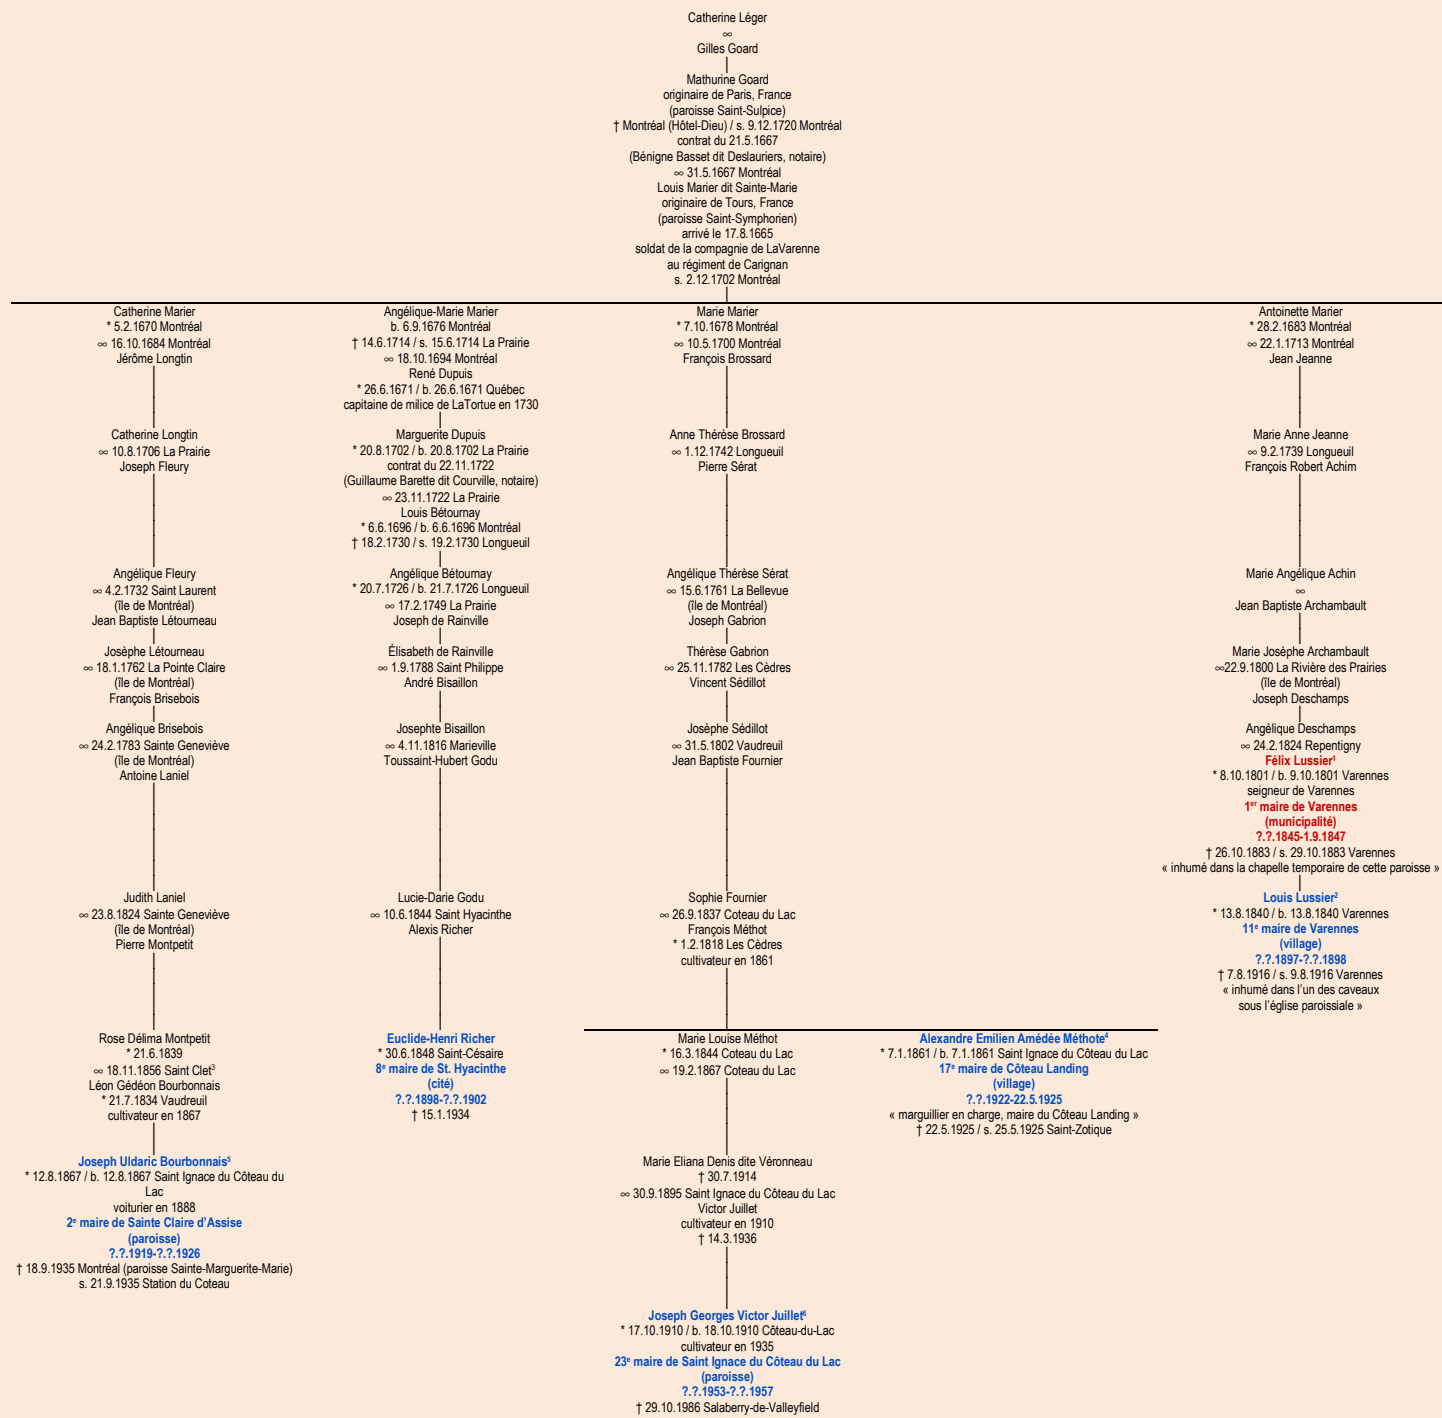

LÉGER
- Paris, France -

Tableau mis à jour le dimanche, 8 février 2015, 21:30:06
© Janko Pavsic

1 Registres de la paroisse Sainte-Anne, 1801 (original paroissial) et 1883 (original paroissial), Varennes.
2 Registres de la paroisse Sainte-Anne, 1840 (original paroissial) et 1916 (original paroissial), Varennes.
3 Registres de la paroisse Saint-Clet, 1856 (copie du greffe), Saint-Clet.
4 Registres de la paroisse Saint-Ignace, 1861 (copie du greffe), Coteau-du-Lac ; Registres de la paroisse Saint-Zotique, 1925 (copie du greffe), Saint-Zotique.
5 Registres de la paroisse Saint-Ignace, 1867 (original paroissial et copie du greffe), Coteau-du-Lac ; Registres de la paroisse Saint-Médard, 1935 (copie du greffe), Coteaux.
6 Registres de la paroisse Saint-Ignace, 1910 (copie du greffe), Coteau-du-Lac.