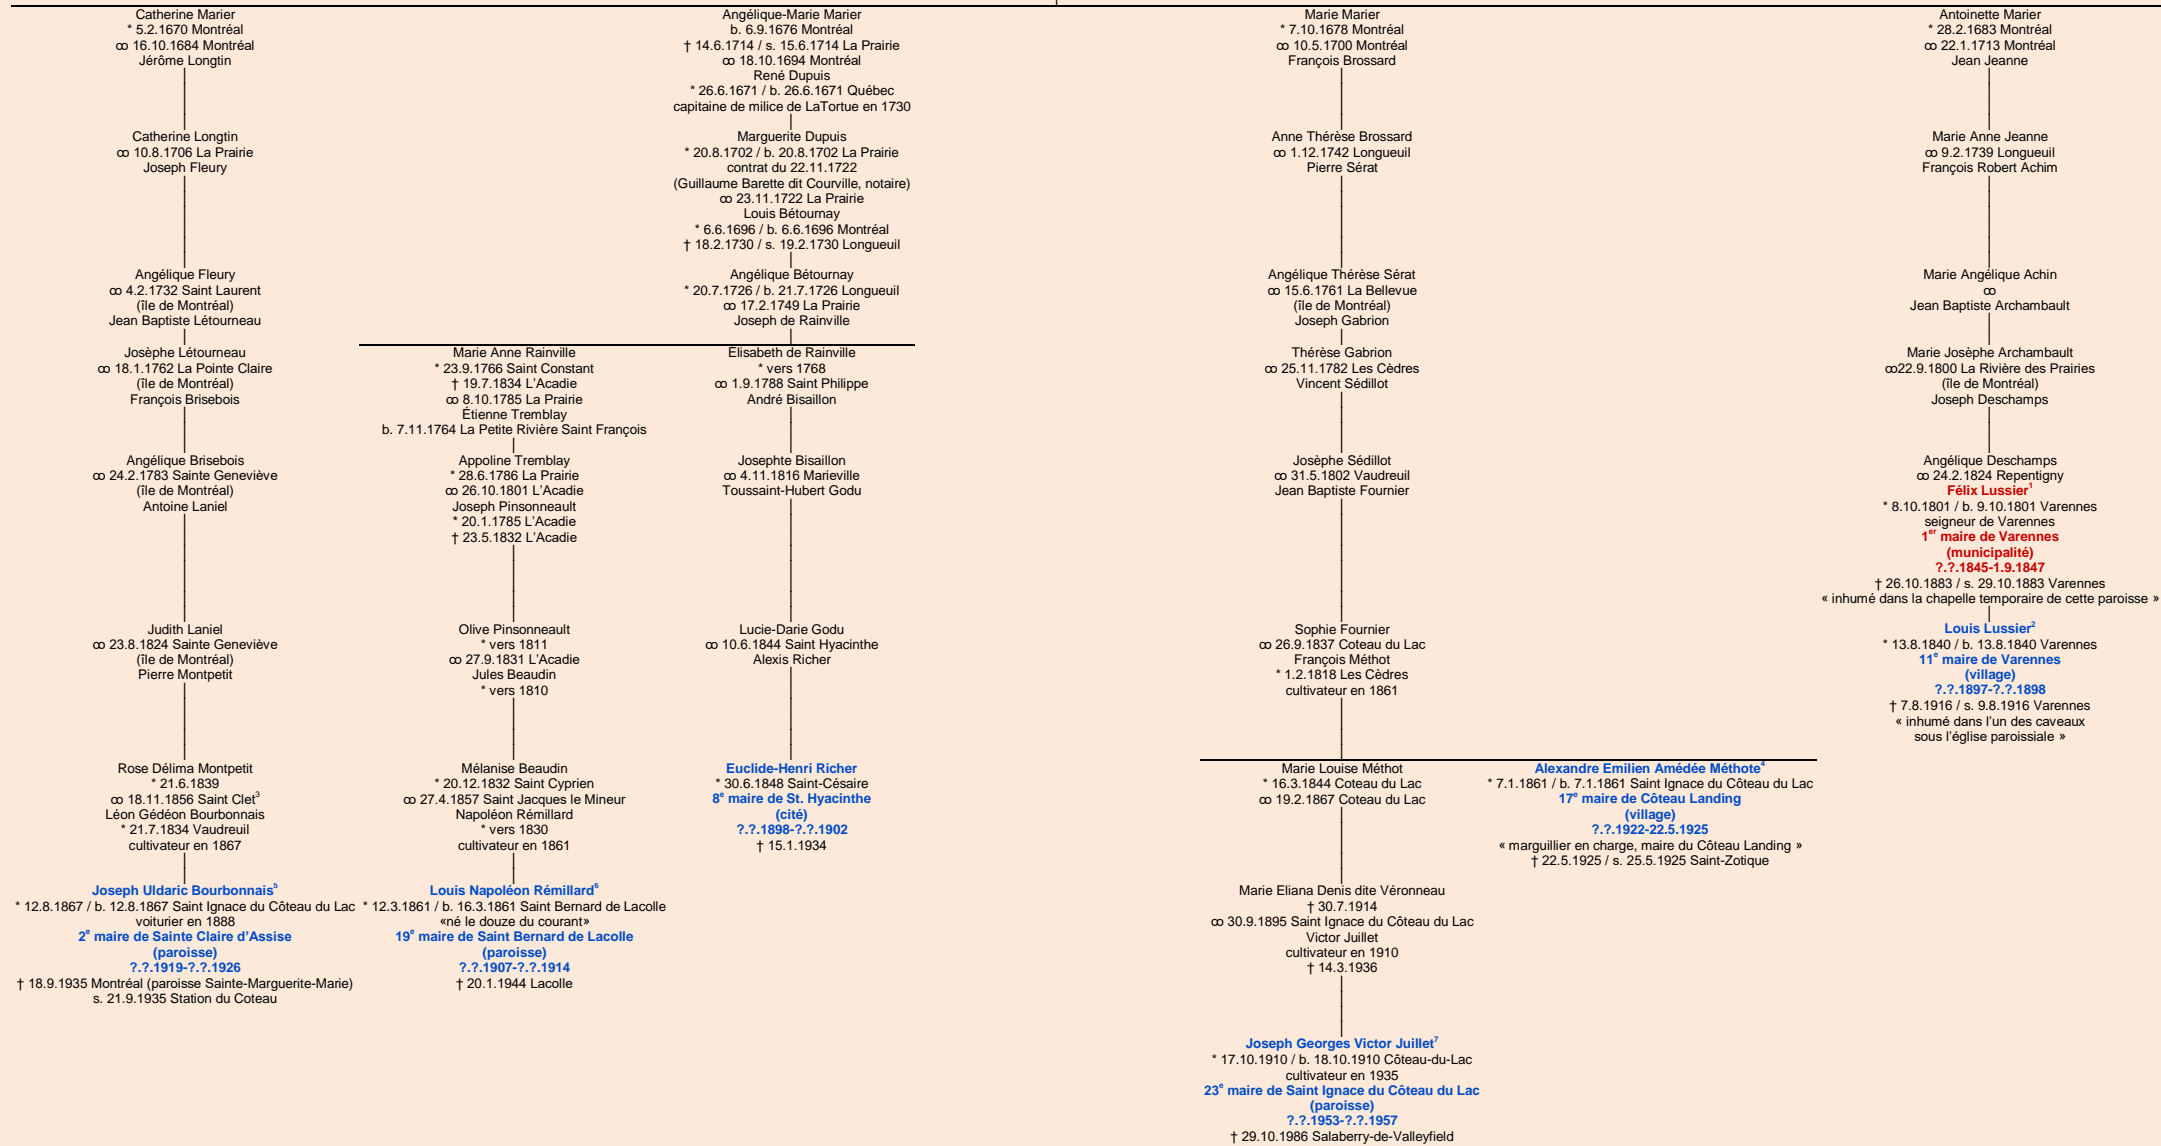

LÉGER
- Paris, France -

version 2015

Catherine Léger
∞
Gilles Goard
|
Mathurine Goard
originaire de Paris, France
(paroisse Saint-Sulpice)
† Montréal (Hôtel-Dieu) / s. 9.12.1720 Montréal
contrat du 21.5.1667
(Bénigne Basset dit Deslauriers, notaire)
∞ 31.5.1667 Montréal
Louis Marier dit Sainte-Marie
originaire de Tours, France
(paroisse Saint-Symphorien)
arrivé le 17.8.1665
|
soldat de la compagnie de LaVarenne
au régiment de Carignan
s. 2.12.1702 Montréal

Tableau mis à jour le dimanche, 15 janvier 2023, 16:32:16
© Janko Pavsic

1 Registres de la paroisse Sainte-Anne, 1801 (original paroissial) et 1883 (original paroissial), Varennes.
2 Registres de la paroisse Sainte-Anne, 1840 (original paroissial) et 1916 (original paroissial), Varennes.
3 Registres de la paroisse Saint-Clet, 1856 (copie du greffe), Saint-Clet.
4 Registres de la paroisse Saint-Ignace, 1861 (copie du greffe), Coteau-du-Lac ; Registres de la paroisse Saint-Zotique, 1925 (copie du greffe), Saint-Zotique.
5 Registres de la paroisse Saint-Ignace, 1867 (original paroissial et copie du greffe), Coteau-du-Lac ; Registres de la paroisse Saint-Médard, 1935 (copie du greffe), Coteaux.
6 Registres de la paroisse Saint-Bernard, 1861 (copie du greffe), Saint-Bernard-de-Lacolle.
7 Registres de la paroisse Saint-Ignace, 1910 (copie du greffe), Coteau-du-Lac.