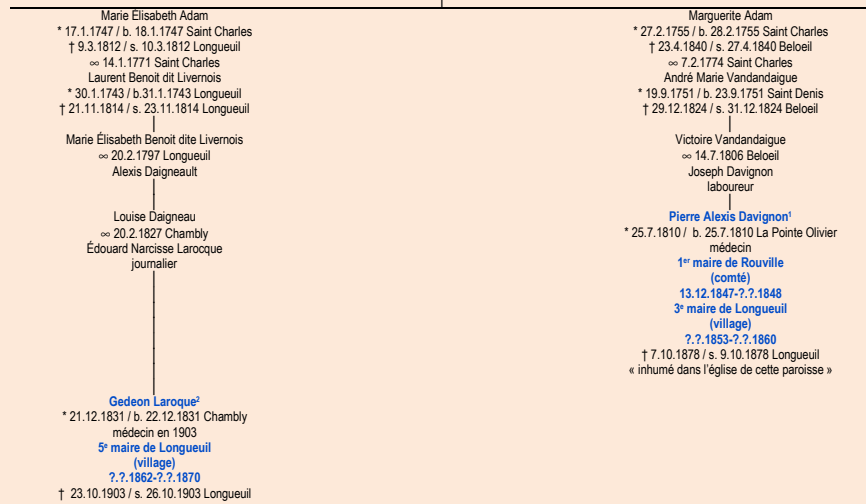

GARLIN
- Paris, France -

Barbe Garlin
∞
François Loiseau
|
Anne Loiseau
originaire de Paris, France
(paroisse Saint-Sulpice)
∞ 21.7.1664 Montréal
Guillaume Gendron dit Larolandiére
b. 7.7.1624 Blain, France
(paroisse Saint-Laurent, évêché de Nantes)
s. 24.9.1687 Montréal
|
Marie Gendron dite Larolandiére
∞ 6.4.1679 Boucheville
René Poupart dit Lafleur
|
Élisabeth Poupart dite Lafleur
∞ 26.2.1713 Montréal
Charles Charron dit Larose
|
Amable Véronique Charron dite Larose
* 1.9.1723 / b. 3.10.1723 Contrecoeur
† 29.9.1798 / s. 1.10.1798 Longueuil
∞ 13.1.1744 Verchères
Pierre Remy Adam
originaire de Saint-Martin-le-Gréard, France
(évêché de Coutances)
† 28.1.1794 / s. 30.1.1794 Saint Marc

Tableau mis à jour le vendredi, 27 février 2015, 14:43:32
© Janko Pavsic

1 Registres de la paroisse Saint-Mathias, 1810 (copie du greffe), Saint-Mathias-sur-Richelieu ; Registres de la paroisse Saint-Antoine-de-Pade, 1878 (copie du greffe), Longueuil ; Dictionnaire des parlementaires du Québec 1792-1992, 1993, page 206.
2 Registres de la paroisse Saint-Joseph, 1831 (copie du greffe), Chambly ; Registres de la paroisse Saint-Antoine-de-Pade, 1903 (copie du greffe), Longueuil.