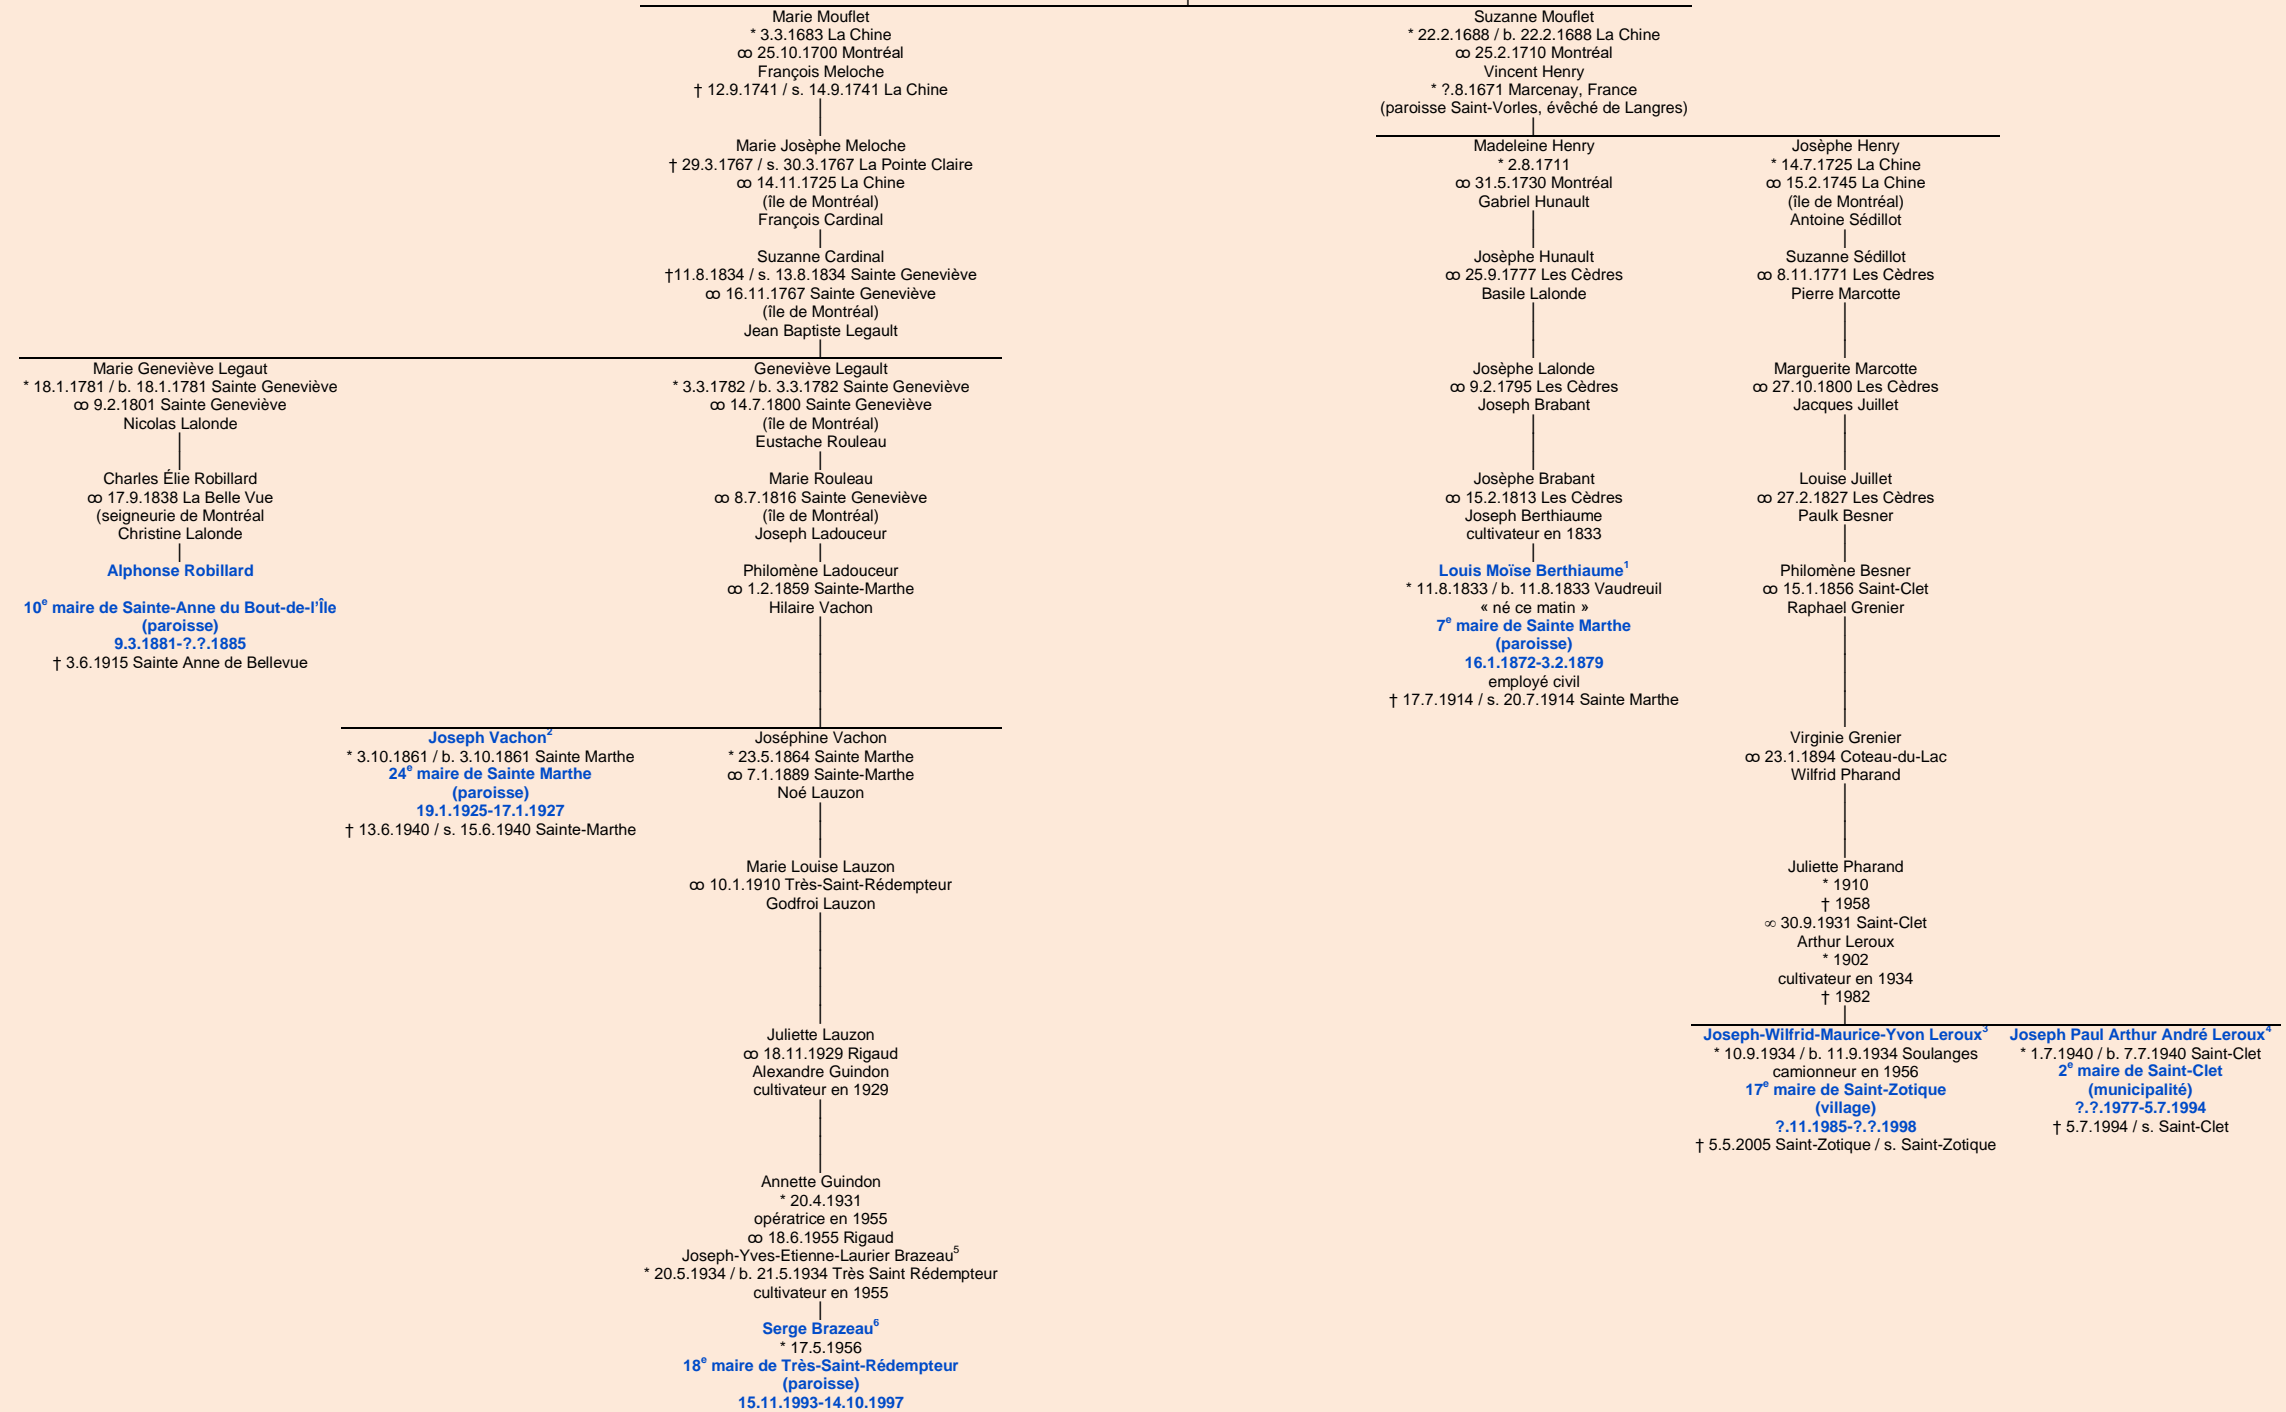

DODIN
- Loix, France -

Anne Dodin
* Loix (île de Ré), France
(paroisse Sainte-Catherine, évêché de La Rochelle)
∞ 19.8.1669 Québec
Jean Mouflet

Tableau mis à jour le samedi, 24 décembre 2022, 18:48:36
© Janko Pavsic

1 Registres de la paroisse Saint-Michel, 1833 (original paroissial), Vaudreuil-Dorion ; Registres de la paroisse Sainte-Marthe, 1914 (copie du greffe), Sainte-Marthe.
2 Registres de la paroisse Sainte-Marthe, 1861 (copie du greffe) et 1940 (copie du greffe), Sainte-Marthe.
3 Registres de la paroisse Saint-Joseph, 1934 (original paroissial), Les Cèdres.
4 Registres de la paroisse Saint-Clet, 1940 (copie du greffe), Saint-Clet.
5 Registres de la paroisse Très-Saint-Rédempteur, 1934, Très-Saint-Rédempteur.
6 Assermentation du maire, 15 novembre 1993 ; Assermentation de son successeur, 14 octobre 1997.