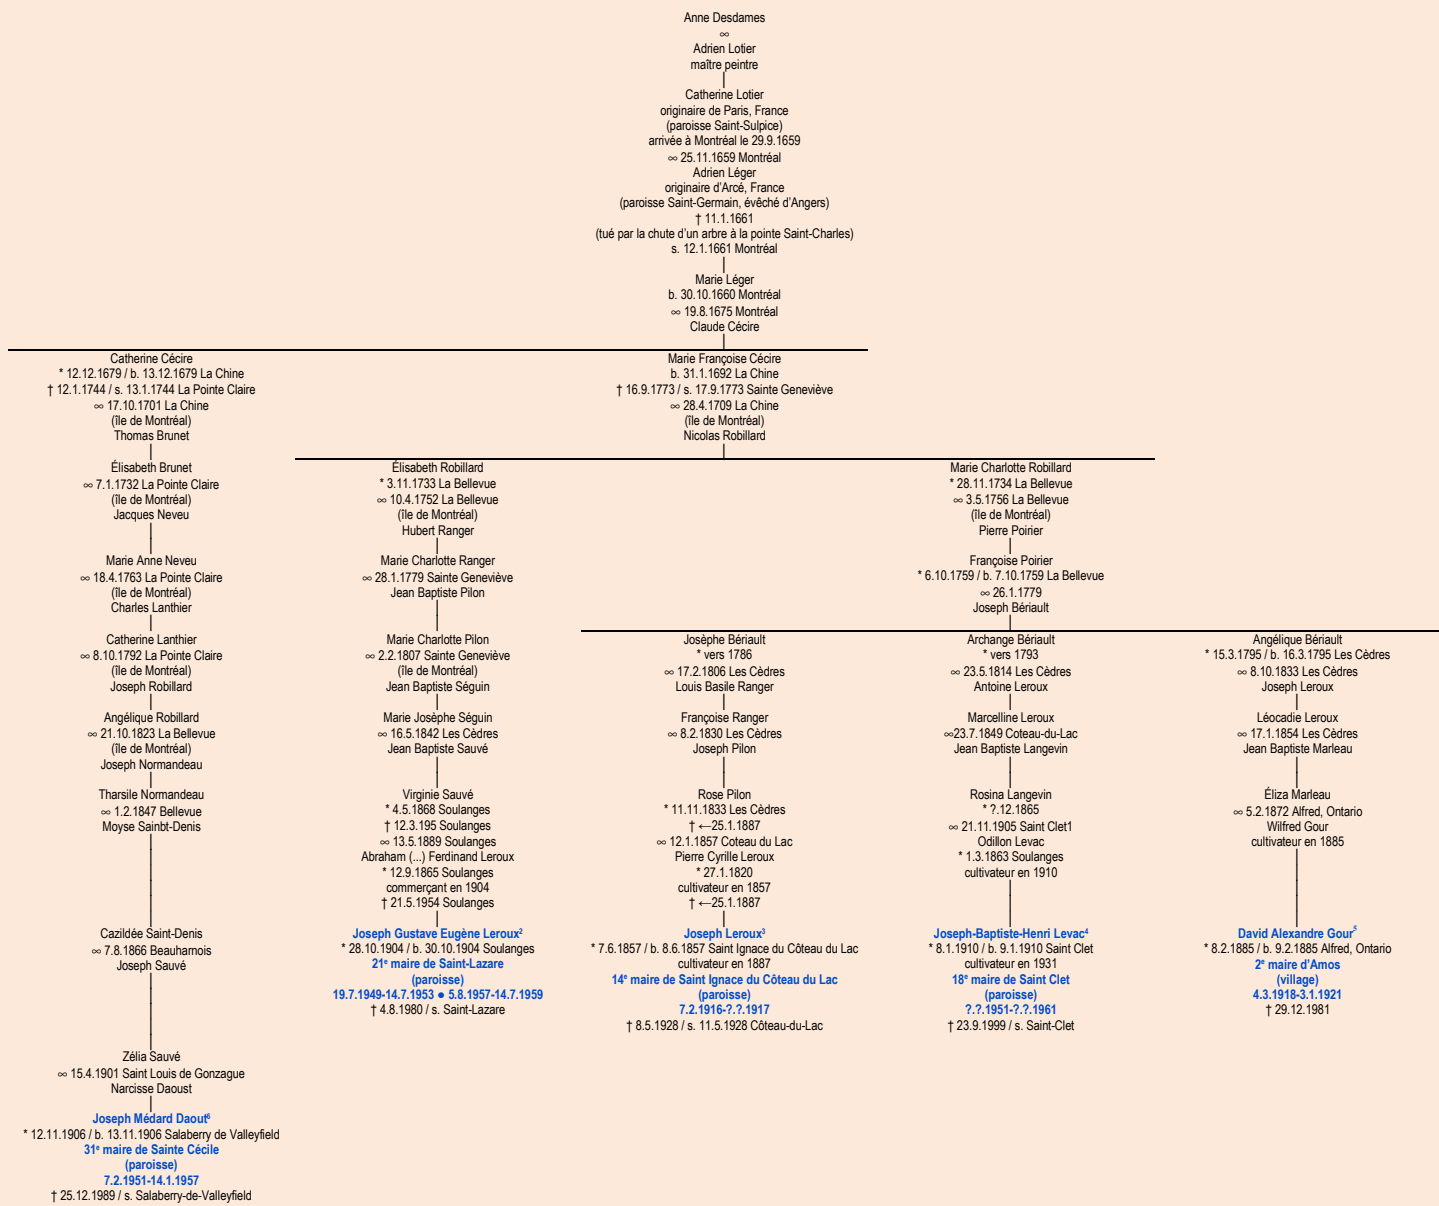

DESDAMES

- Paris, France -

Tableau mis à jour le jeudi, 15 janvier 2015, 22:29:13
© Janko Pavsic

1 Registres de la paroisse Saint-Clet, 1905, Saint-Clet.

2 Registres de la paroisse Saint-Joseph, 1904 (original paroissial), Les Cèdres ; Assermentations du maire, 19 juillet 1949, 6 août 1951, 5 août 1957 ; Assermentation de son successeur, 14 juillet 1953, 14 juillet 1959 ; Saint-Lazare 1875-2000, 2000, page 80.

4 Registres de la paroisse Saint-Clet, 1910, Saint-Clet.

5 Registres de la paroisse Saint-Victor, 1885, Alfred, Ontario ; The Canadian Who's Who volume IV, 1948, page 377 ; The Canadian Who's Who volume VIII, 1958-1960, page 436.

6 Registres de la paroisse Sainte-Cécile, 1906 (copie du greffe), Salaberry-de-Valleyfield.