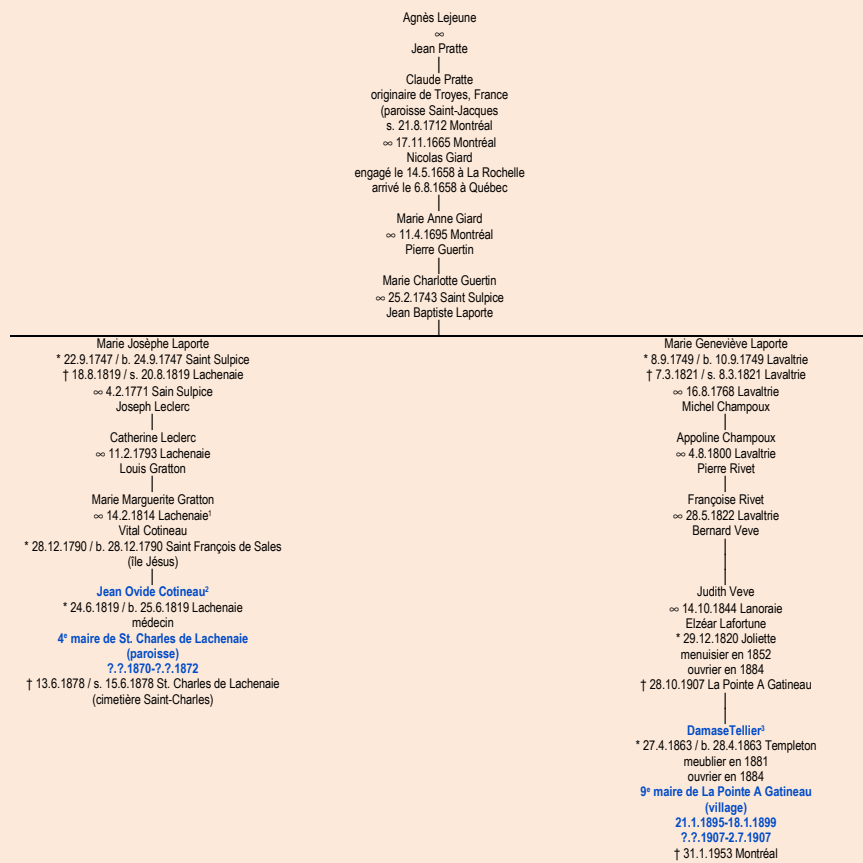

## - Troyes, France -

Tableau mis à jour le lundi, 27 avril 2015, 08:29:50  
© Janko Pavsic

1 Registres de la paroisse Saint-Charles, Terrebonne, 1814.

2 Registres de la paroisse Saint-Charles, Terrebonne, 1819 & 1878.

3 Registres de la paroisse Saint-François-de-Sales, 1863 (original paroissial), Gatineau ; Démission du maire, 2 juillet 1907.