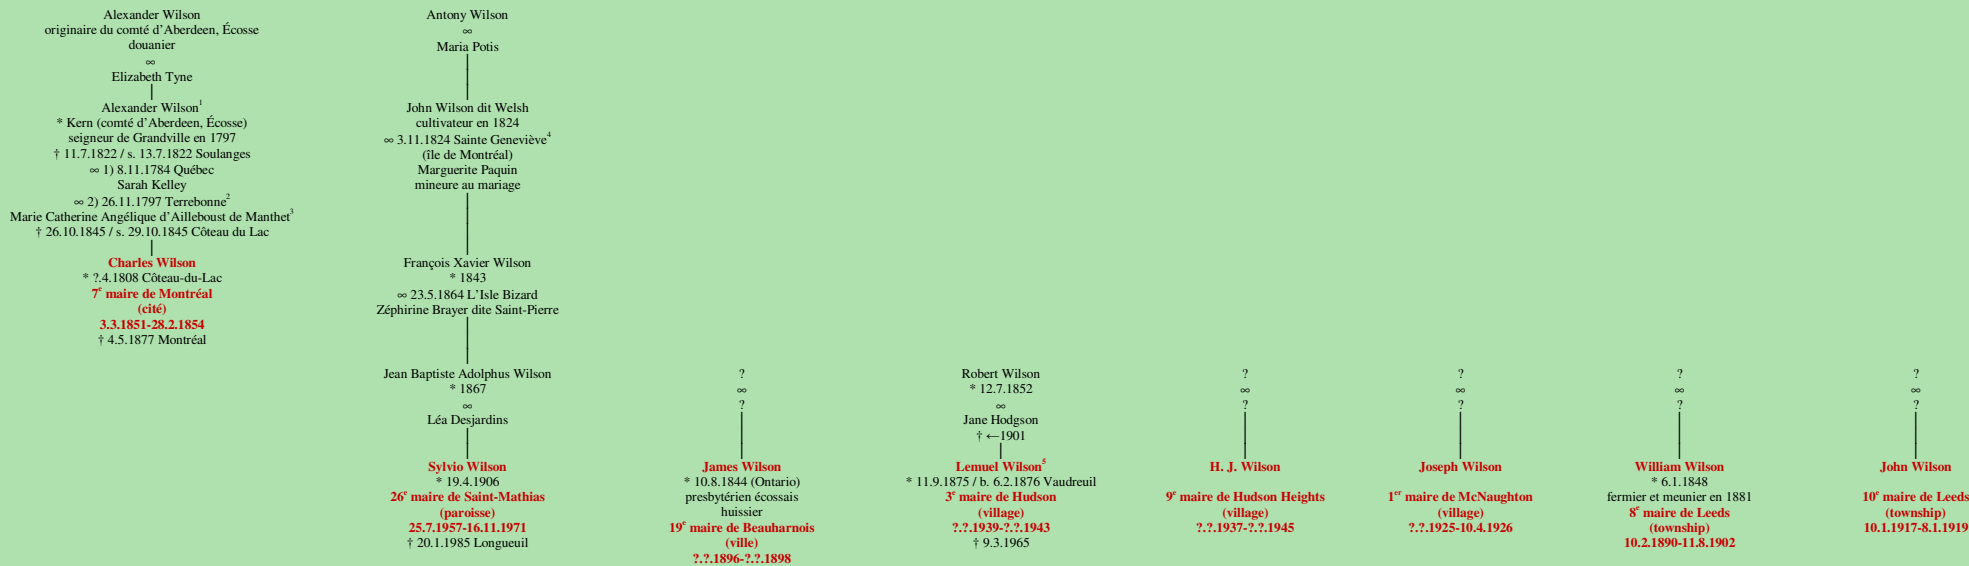

WILSON

Tableau mis à jour le dimanche, 30 novembre 2014, 23:29:57
© Janko Pavsic