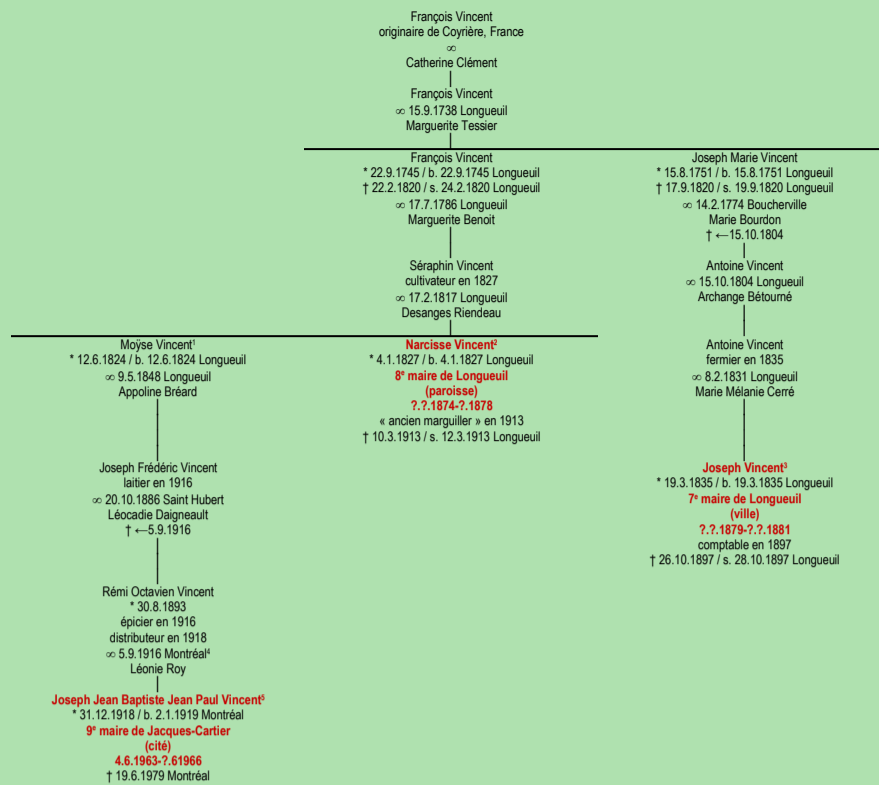

VINCENT
- Coyrière, France –
(lignage de François)

[lignage de Pierre Vincent](#)

Tableau mis à jour le jeudi, 19 mars 2015, 13:36:53
© Janko Pavsic

1 Registres de la paroisse Saint-Antoine-de-Pade, 1824 (copie du greffe), Longueuil.
2 Registres de la paroisse Saint-Antoine-de-Pade, 1827 (original paroissial) et 1913 (copie du greffe), Longueuil.
3 Registres de la paroisse Saint-Antoine-de-Pade, 1835 (original paroissial) et 1897 (copie du greffe), Longueuil.
4 Registres de la paroisse Saint-Stanislas-de-Kostka, 1916 (copie du greffe), Montréal.
5 Registres de la paroisse Saint-Stanislas-de-Kostka, 1919 (copie du greffe), Montréal.