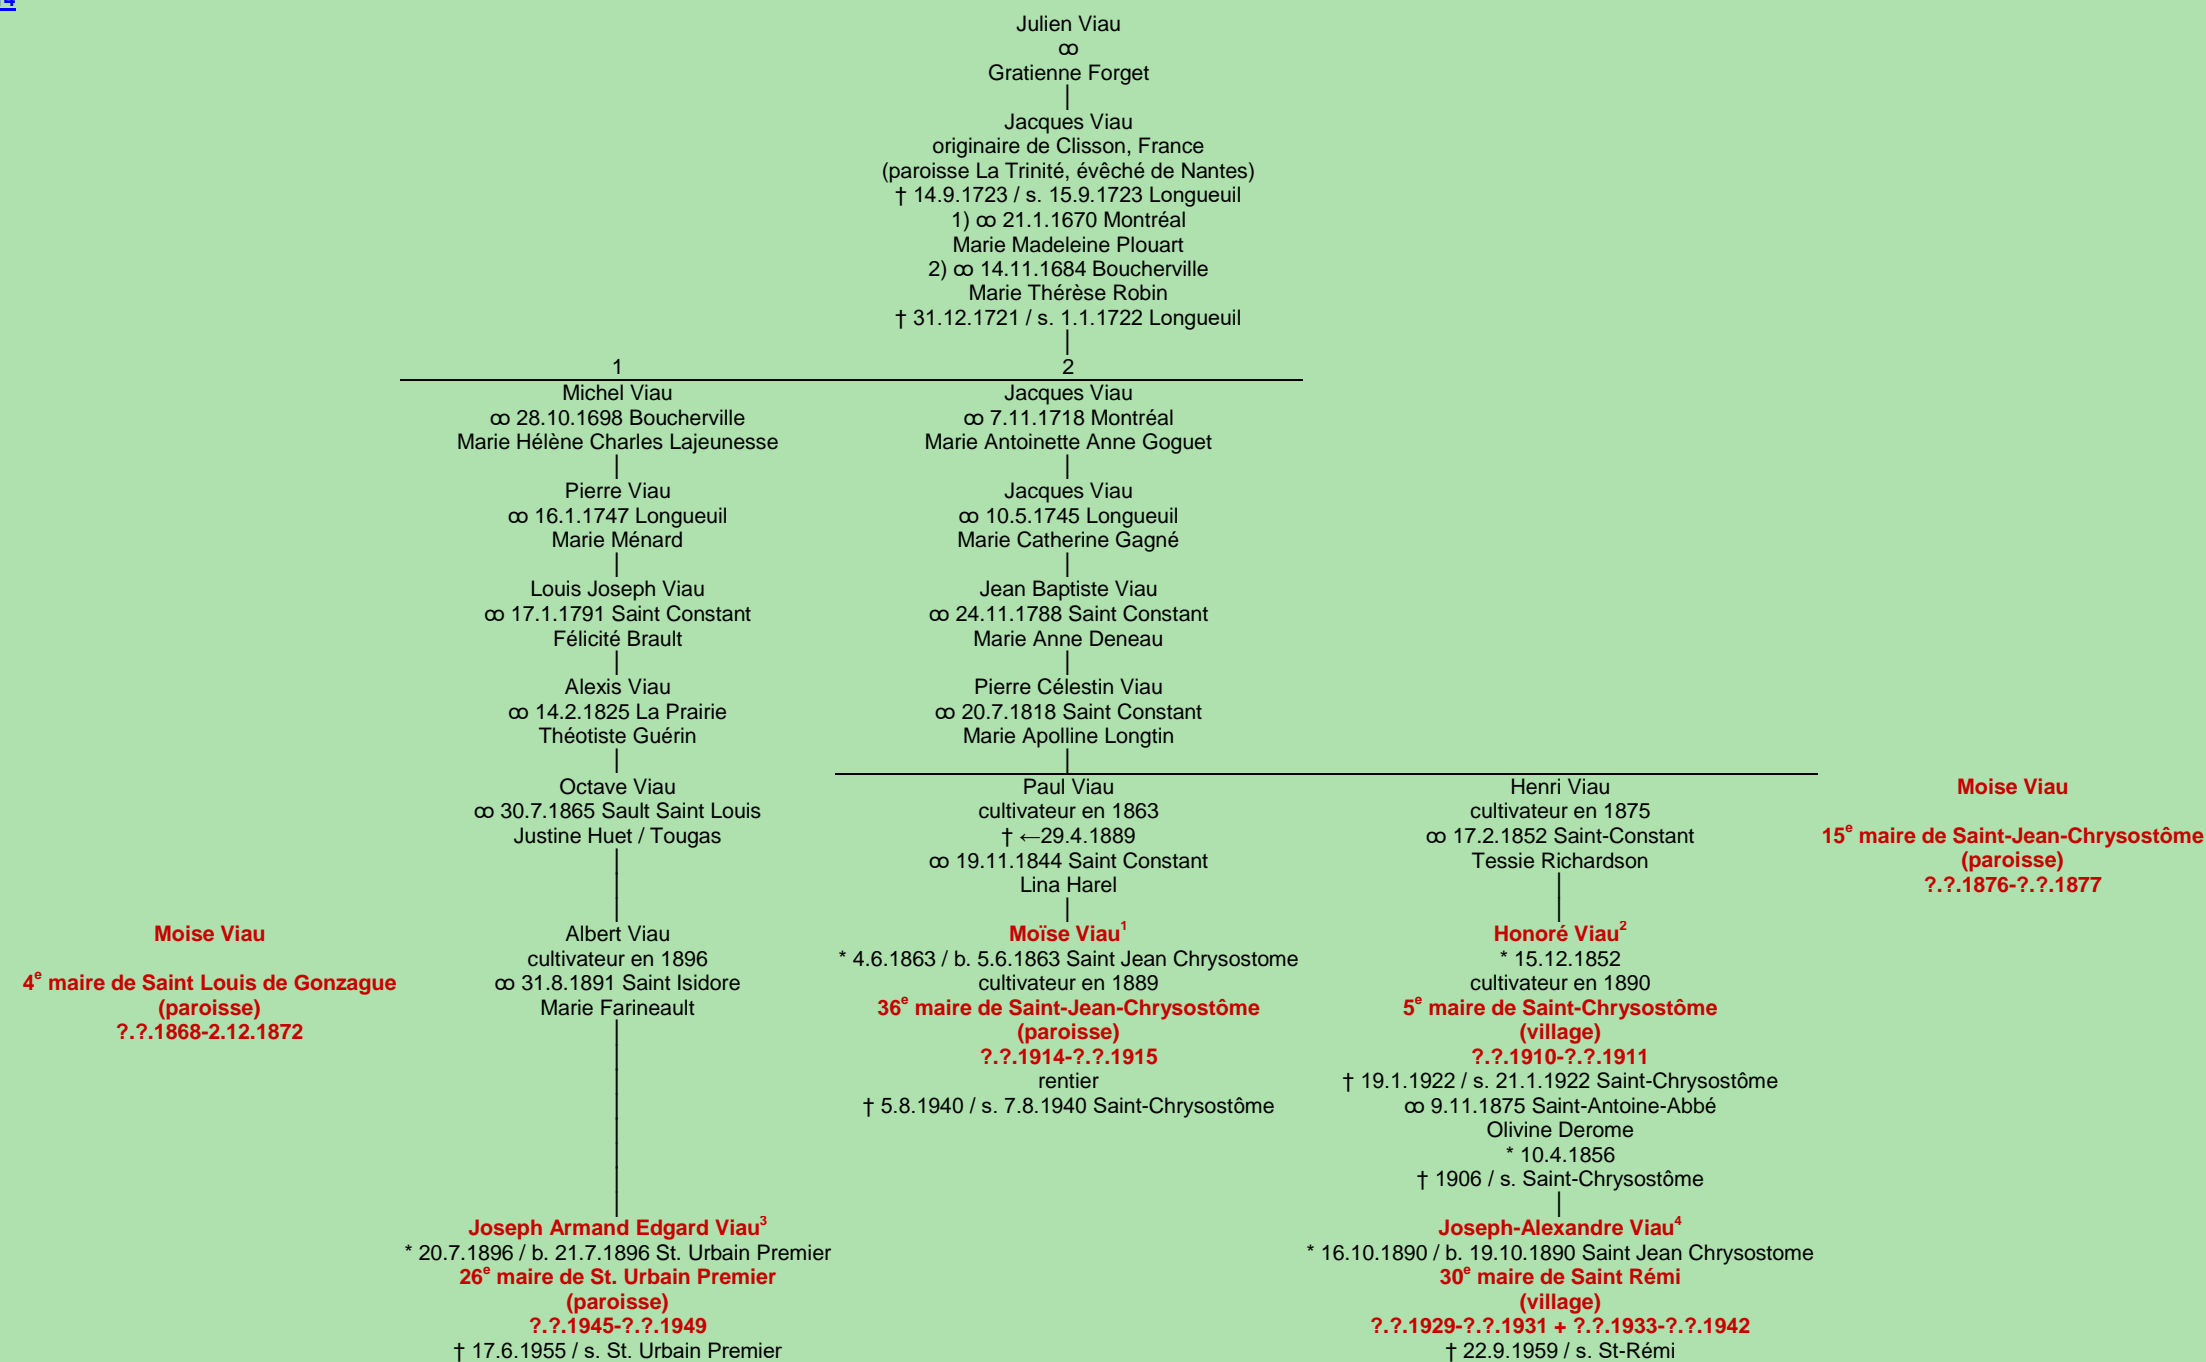

VIAU
- Clisson, France –
(lignage de Julien)

[lignage de Michel Viaud](#)

[version 2014](#)

Tableau mis à jour le mardi, 9 avril 2024, 13:18:49
© Janko Pavsic

1 Registres de la paroisse Saint-Jean-Chrysostôme, 1863 (copie du greffe) et 1940 (copie du greffe), Saint-Chrysostome.
2 Registres de la paroisse Chrysostôme, 1922 (copie du greffe), Saint-Chrysostome.
3 Registres de la paroisse Saint-Urbain-Premier, 1896 (copie du greffe), Saint-Urbain-Premier.
4 Registres de la paroisse Saint-Jean-Chrysostôme, 1890 (copie du greffe), Saint-Chrysostome.