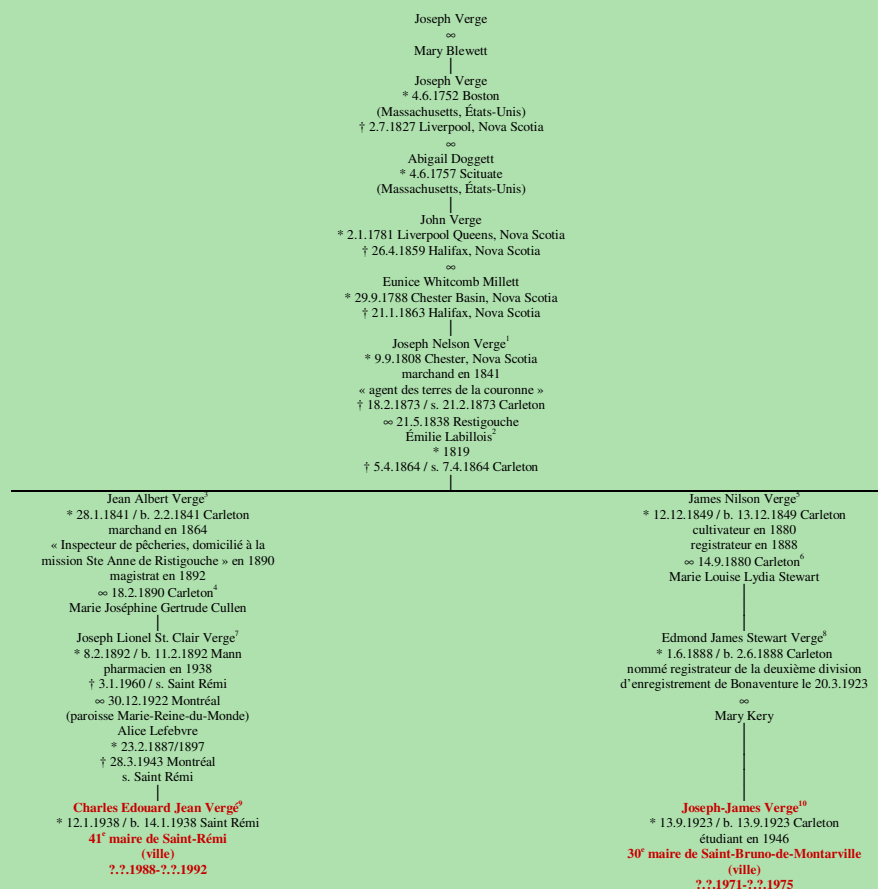

VERGE
- Boston, Massachusetts, États-Unis -

Tableau mis à jour le dimanche, 23 mars 2014, 13:08:44
© Janko Pavsic

1 Registres de la paroisse Saint-Joseph, 1873 (copie du greffe), Carleton.
2 Registres de la paroisse Saint-Joseph, 1864 (copie du greffe), Carleton.
3 Registres de la paroisse Saint-Joseph, 1841 (copie du greffe), Carleton.
4 Registres de la paroisse Saint-Joseph, 1890 (copie du greffe), Carleton.
5 Registres de la paroisse Saint-Joseph, 1849 (copie du greffe), Carleton.
6 Registres de la paroisse Saint-Joseph, 1880 (copie du greffe), Carleton.
7 Registres de la paroisse Sainte-Anne, 1892 (copie du greffe), Pointe-à-la-Croix.
8 Registres de la paroisse Saint-Joseph, 1888 (copie du greffe), Carleton ; Gazette officielle de Québec, 14 avril 1923, page 2.
9 Registres de la paroisse Saint-Rémi, 1938 (copie du greffe), Saint-Rémi.
10 Registres de la paroisse Saint-Joseph, 1923 (copie du greffe), Carleton.