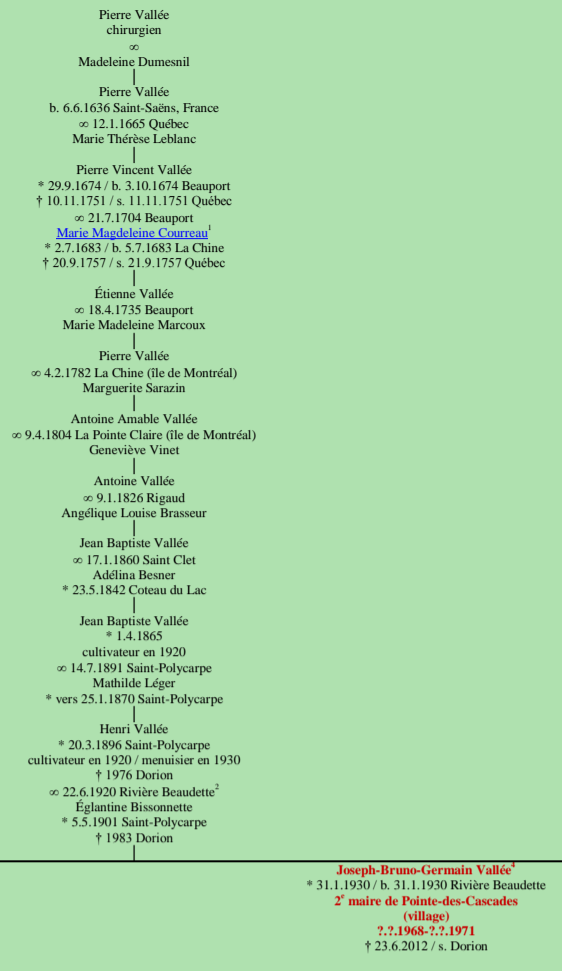

VALLÉE
- Saint-Saëns, France -

Tableau mis à jour le lundi, 15 décembre 2014, 16:12:46
© Janko Pavšic

1 Registres de la paroisse Saints-Anges-Gardiens, 1683, Montréal.

2 Registres de la paroisse Sainte-Claire-d'Assise, 1920 (copie du greffe), Rivière-Beaudette.