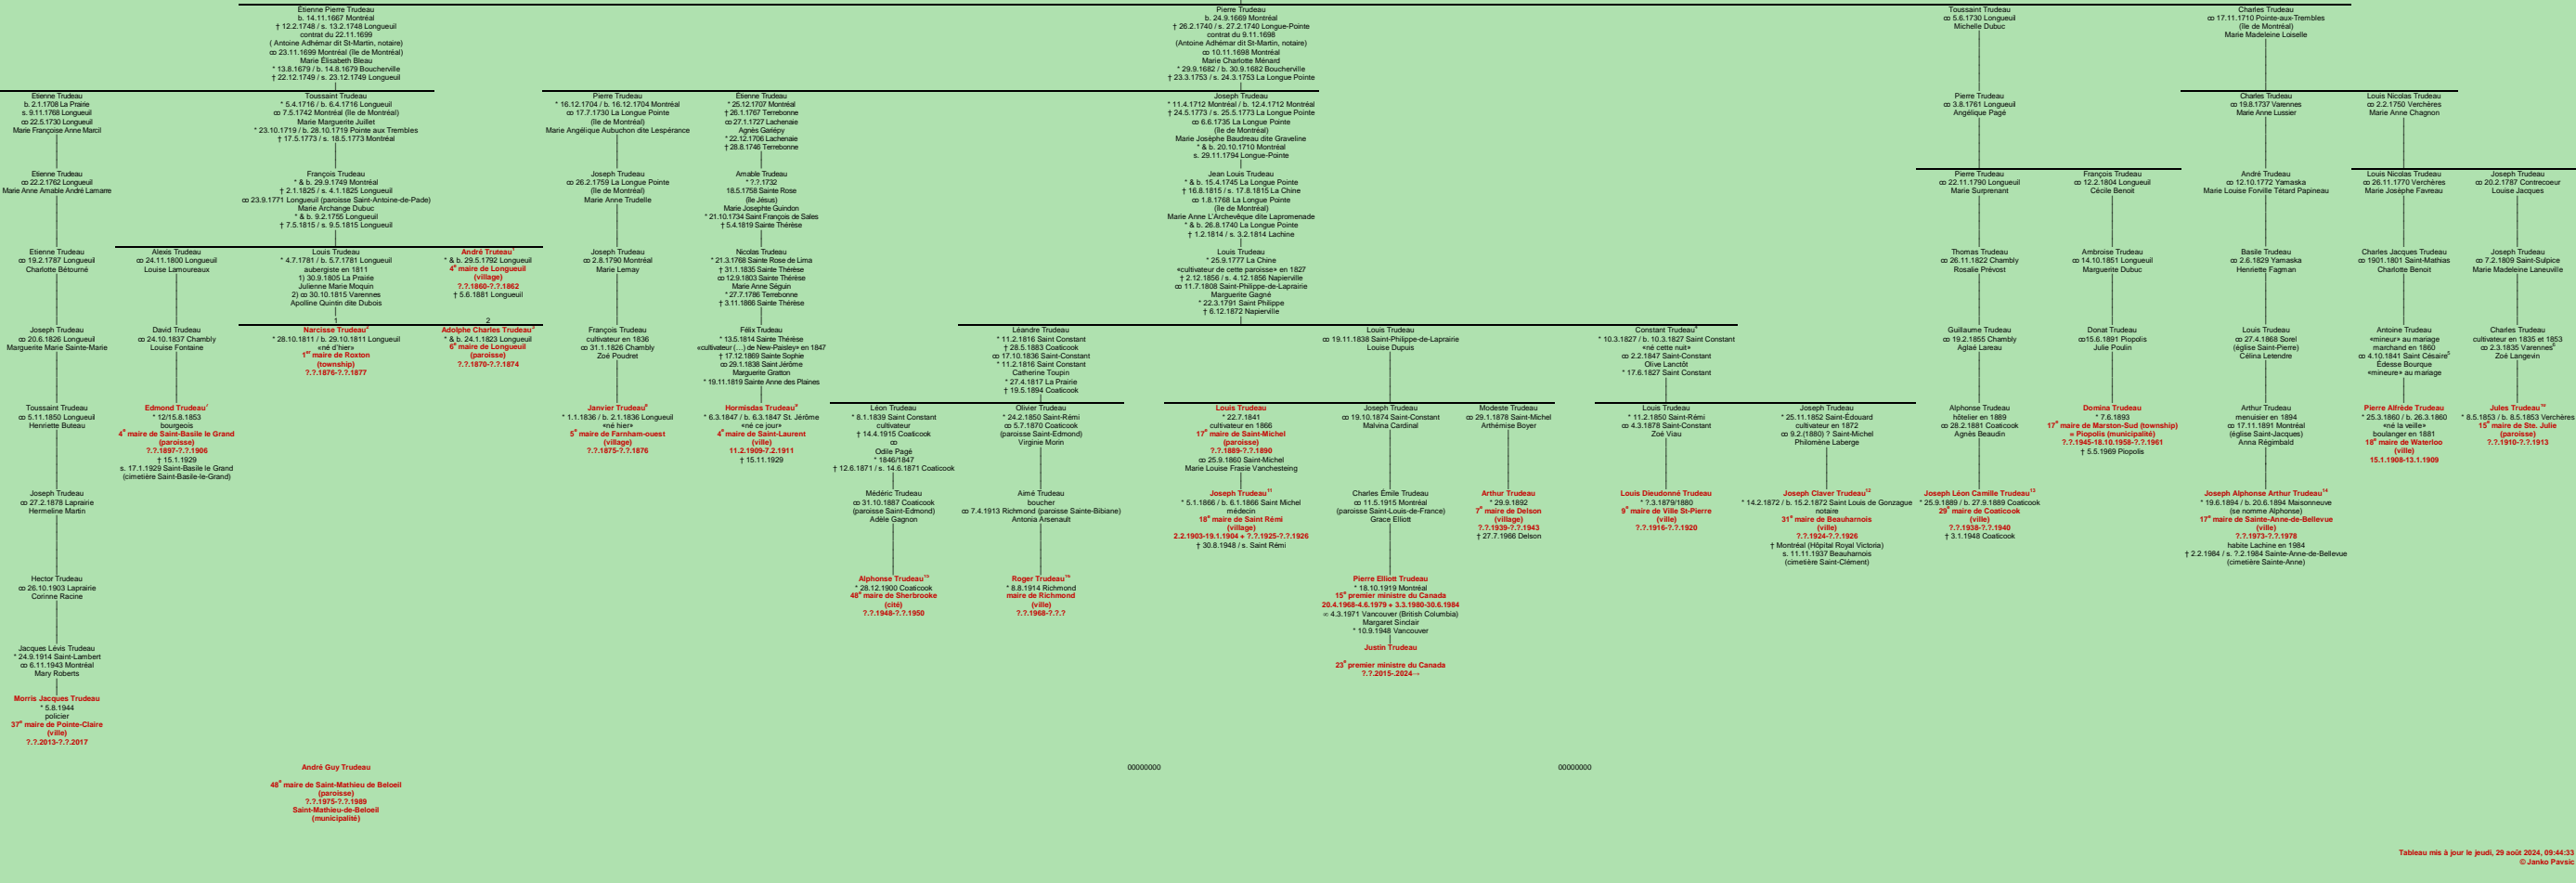

TRUCTAUX

- Marsillac-Lanville, France -

version 2016