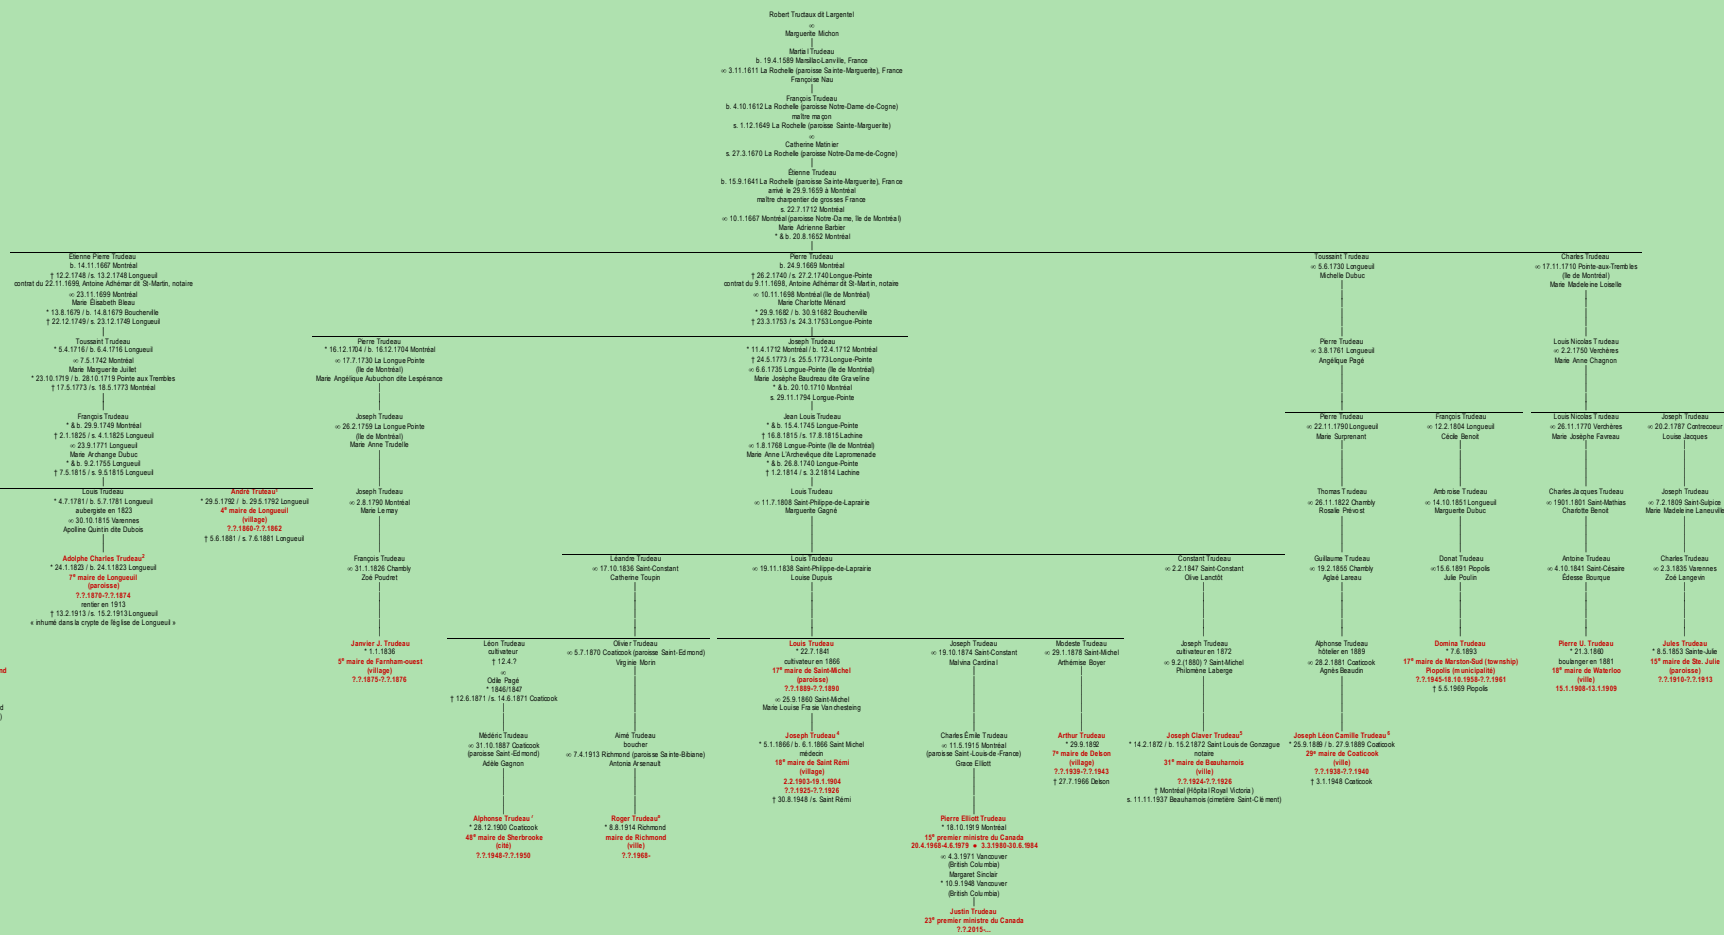

TRUCTAUX

- Marsillac-Lanville, France -

Tableau mis à jour le mercredi, 18 mai 2016, 18:09:54
© Janko Pavsic

- 1 Registres de la paroisse Saint-Antoine-de-Pade, 1792 (original paroissial) et 1881 (copie du greffe) Longueuil.
- 2 Registres de la paroisse Saint-Antoine-de-Pade, 1823 (copie du greffe) et 1913 (copie du greffe), Longueuil.
- 3 Registres de la paroisse Saint-Basile-le-Grand, Saint-Basile-le-Grand, 1929.
- 4 Registres de la paroisse Saint-Michel-Archange, 1866 (copie du greffe), Saint-Michel ; Assementation du maire, 2 février 1903 ; Assementation de son successeur, 18 janvier 1904.
- 5 Registres de la paroisse Saint-Louis-de-Gonzague, Saint-Louis-de-Gonzague, 1872 ; Registres de la paroisse Saint-Clément, Beauharnois, 1937.
- 6 Registres de la paroisse Saint-Edmond, Coaticook, 1889.
- 7 Biographies canadiennes-françaises 15^e édition, 1948, page 398.
- 8 Biographies et monographies des Cantons de l'Est, 1971, page 396.